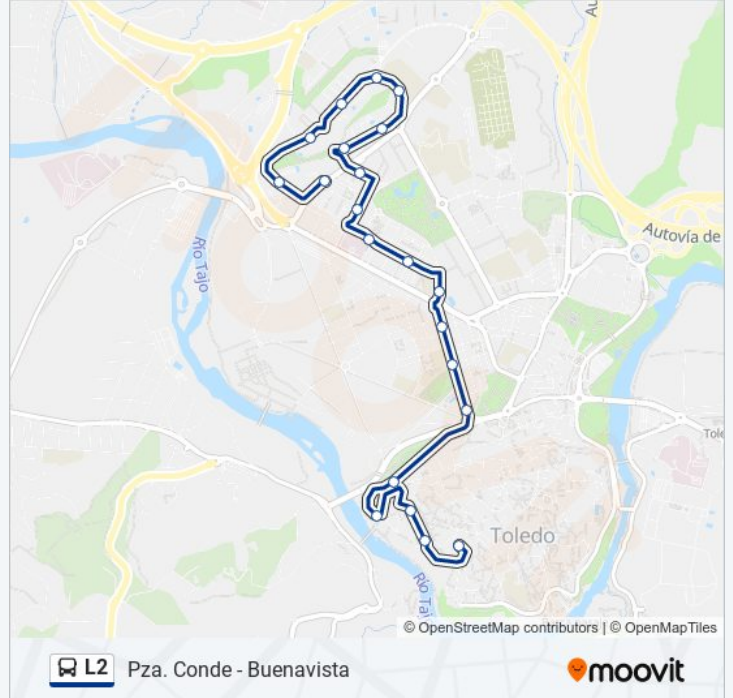

Pso. Recaredo (Frente Pta. Cambrón)

Puente San Martín (Recaredo)

San Juan De Los Reyes

Frente Pza. Barrio Nuevo

Plaza Del Conde

Sentido: Pza. Conde

21 paradas

[VER HORARIO DE LA LÍNEA](#)

Información de la línea L2 de autobús

Dirección: Pza. Conde

Paradas: 21

Duración del viaje: 15 min

Resumen de la línea:

Avda. Reconquista, 13

Avda. Reconquista, Frente Al Número 12

Avda. Reconquista, Esquina Avda. De Carlos III

Pso. Recaredo (Frente Pta. Cambrón)

Puente San Martín (Recaredo)

San Juan De Los Reyes

Frente Pza. Barrio Nuevo

Plaza Del Conde

Los horarios y mapas de la línea L2 de autobús están disponibles en un PDF en moovitapp.com. Utiliza [Moovit App](#) para ver los horarios de los autobuses en vivo, el horario del tren o el horario del metro y las indicaciones paso a paso para todo el transporte público en Toledo.