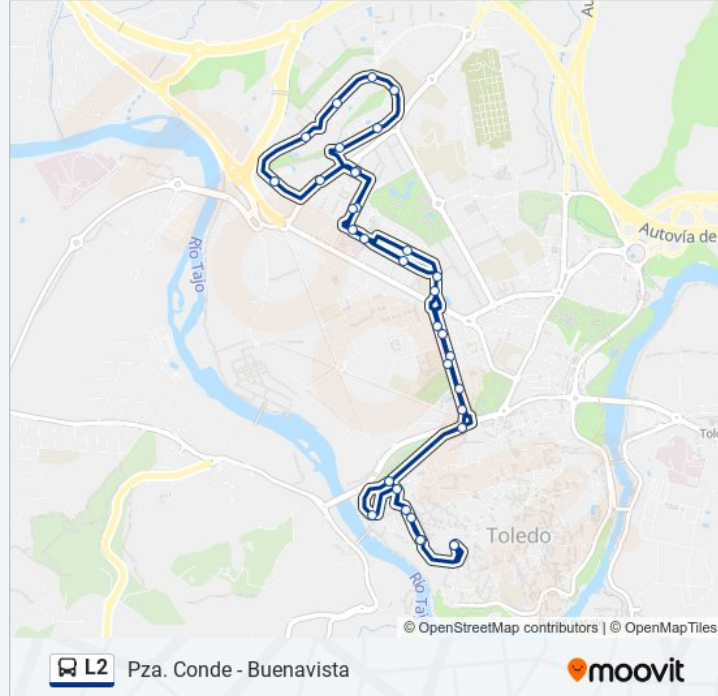

Información de la línea L2 de autobús

Dirección: Buenavista - Pza. Conde

Paradas: 34

Duración del viaje: 30 min

Resumen de la línea:

Ronda Buenavista, 22

Rda. Buenavista, 24

Rda. Buenavista, 28

Zaragoza

Lisboa

Bruselas

Gante

Rosa Park (Antes De Rotonda Colón)

Avda. Reconquista, 13

Avda. Reconquista, Frente Al Número 12

Avda. Reconquista, Esquina Avda. De Carlos III

Pso. Recaredo (Frente Pta. Cambrón)

Puente San Martín (Recaredo)

San Juan De Los Reyes

Frente Pza. Barrio Nuevo

Plaza Del Conde

Sentido: Pza. Conde

21 paradas

[VER HORARIO DE LA LÍNEA](#)