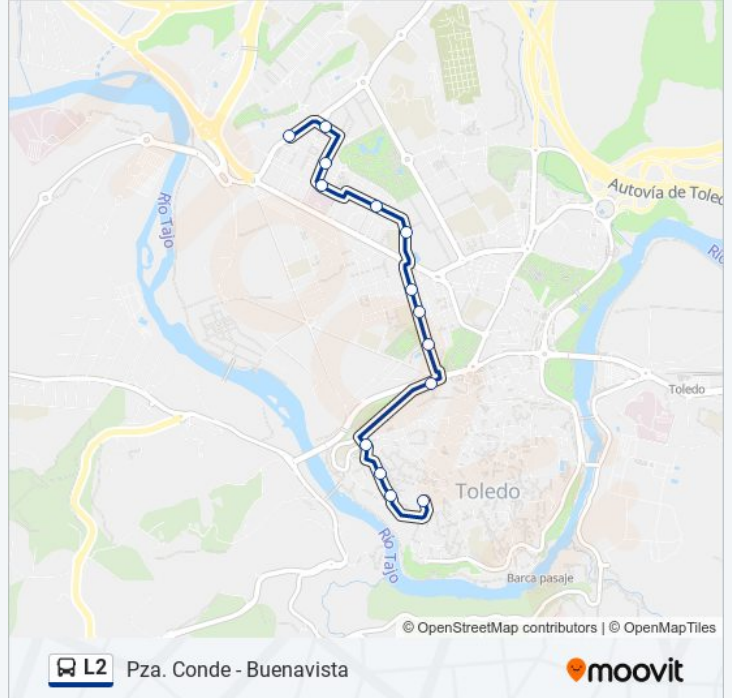

Pza. Conde - Buenavista

Usa La App

La línea L2 de autobús (Pza. Conde - Buenavista) tiene 3 rutas. Sus horas de operación los días laborables regulares son: (1) a Buenavista: 15:05(2) a Buenavista - Pza. Conde: 07:00 - 22:00(3) a Pza. Conde: 07:00

Usa la aplicación Moovit para encontrar la parada de la línea L2 de autobús más cercana y descubre cuándo llega la próxima línea L2 de autobús

Sentido: Buenavista

14 paradas

[VER HORARIO DE LA LÍNEA](#)

Plaza Del Conde
Plaza Barrio Nuevo
Reyes Católicos
Puerta Del Cambrón (Cjón. San Martín)
Paseo De Recaredo (Rotonda)
Avda. Reconquista, 6
Avda. Reconquista, 14
Avda. Reconquista, 20
Rosa Park (Zona Deportiva)
Rigoberta Menchú
Bruselas, 4
Lisboa, 4
Zaragoza
Avda. Portugal (Residencia 3º Edad)

Sentido: Buenavista - Pza. Conde

34 paradas

[VER HORARIO DE LA LÍNEA](#)

- Plaza Del Conde
- Plaza Barrio Nuevo
- Reyes Católicos
- Puerta Del Cambrón (Cjón. San Martín)
- Paseo De Recaredo (Rotonda)
- Avda. Reconquista, 6
- Avda. Reconquista, 14
- Avda. Reconquista, 20
- Rosa Park (Zona Deportiva)
- Rigoberta Menchú
- Bruselas, 4
- Lisboa, 4
- Zaragoza
- Avda. Portugal (Residencia 3º Edad)
- Ronda Buenavista, 2
- Ronda Buenavista, 6
- Ronda Buenavista, 16
- Ronda Buenavista, 18

Pso. Recaredo (Frente Pta. Cambrón)

Puente San Martín (Recaredo)

San Juan De Los Reyes

Frente Pza. Barrio Nuevo

Plaza Del Conde

Sentido: Pza. Conde

21 paradas

[VER HORARIO DE LA LÍNEA](#)