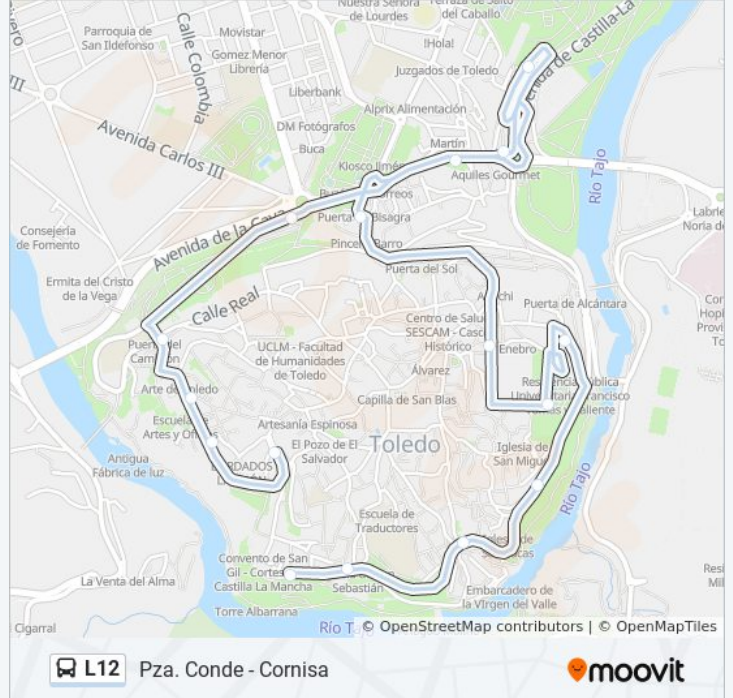

Real Del Arrabal (Interior Bisagra)

Zocodover (Cuesta Carlos V)

Calle De La Unión

Calle Cervantes (Residencia Universitaria)

Paseo De Cabestreros (Esq. Pso. San Lucas)

Carreras San Sebastián (Esq. Pza. Don Fernando)

Carreras San Sebastián, 6

Carreras San Sebastián (Glorieta Cortes)

**Horario de la línea L12 de autobús**

Cornisa Horario de ruta:

lunes	7:40 - 21:40
martes	7:55 - 21:55
miércoles	7:40 - 21:40
jueves	7:40 - 21:40
viernes	7:40 - 21:40
sábado	7:55 - 21:55
domingo	7:55 - 21:55

**Información de la línea L12 de autobús****Dirección:** Cornisa**Paradas:** 16**Duración del viaje:** 25 min**Resumen de la línea:**

Puente San Martín (Recaredo)

San Juan De Los Reyes

Frente Pza. Barrio Nuevo

Plaza Del Conde