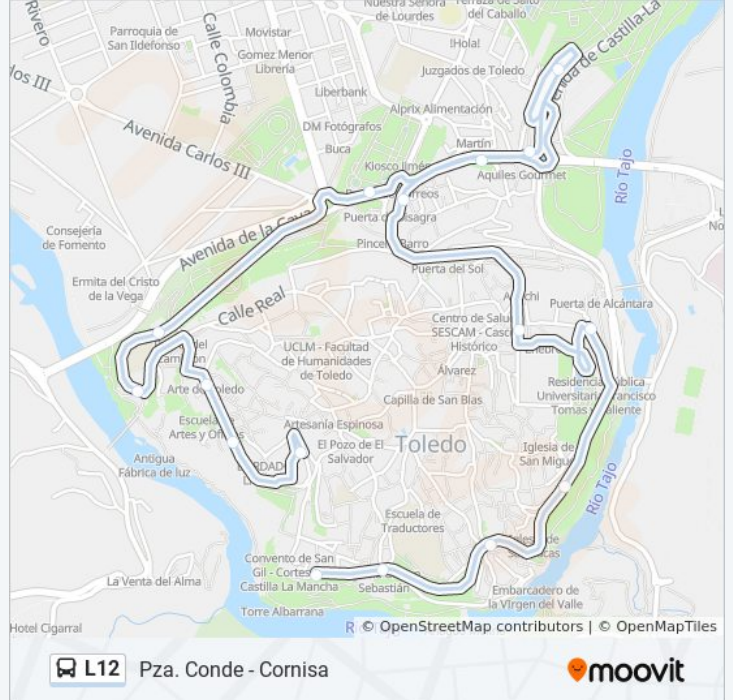

Los horarios y mapas de la línea L12 de autobús están disponibles en un PDF en moovitapp.com. Utiliza [Moovit App](#) para ver los horarios de los autobuses en vivo, el horario del tren o el horario del metro y las indicaciones paso a paso para todo el transporte público en Toledo.

[Acerca de Moovit](#) • [Soluciones MaaS](#) • [Países incluidos](#) • [Comunidad de Moovitors](#)

© 2023 Moovit - Todos los Derechos Reservados

Mira los tiempos de llegada en tiempo real