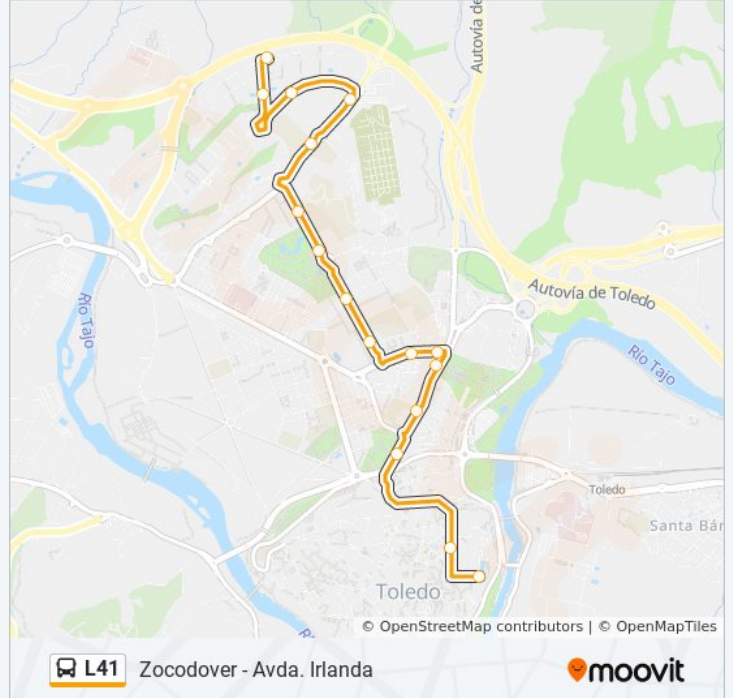

Marqués De Mendigorria (Colegio)

Cardenal Tavera (Parque De La Vega)

Zocodover (Cuesta Carlos V)

Calle De La Unión

Los horarios y mapas de la línea L41 de autobús están disponibles en un PDF en moovitapp.com. Utiliza [Moovit App](#) para ver los horarios de los autobuses en vivo, el horario del tren o el horario del metro y las indicaciones paso a paso para todo el transporte público en Toledo.

[Acerca de Moovit](#) • [Soluciones MaaS](#) • [Países incluidos](#) • [Comunidad de Moovitors](#)

© 2024 Moovit - Todos los Derechos Reservados

**Mira los tiempos de llegada
en tiempo real**