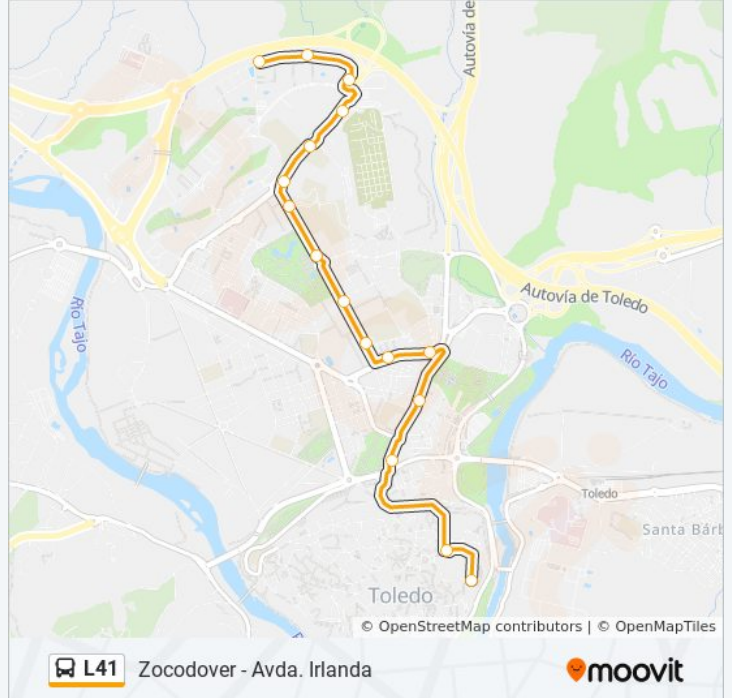

## Información de la línea L41 de autobús

**Dirección:** Avda. Irlanda

**Paradas:** 16

**Duración del viaje:** 15 min

**Resumen de la línea:**

### Sentido: Avda. Irlanda - C/ Italia - Zocodover

33 paradas

[VER HORARIO DE LA LÍNEA](#)

- Calle De La Unión
- Calle De La Paz
- Cardenal Tavera (Parque Sisebuto)
- Marqués De Mendigorría (Juzgados)
- Avda. General Villalba, 19
- Avda. General Villalba, 3
- Avda. Europa (Iglesia)
- Avda. Europa (Esquina Calle Roma)
- Avda. Europa, 24
- Avda. Europa (Instituto Universidad Laboral)
- Avda. De Francia (Cons. Sanidad)
- Avda. De Francia (Colegio Ciudad De Nara)
- Avda. De Francia (Frente Convento)
- Alemania, 5
- Alemania, 87
- Alemania (Esq. Reino Unido)
- Alemania
- Italia, 294