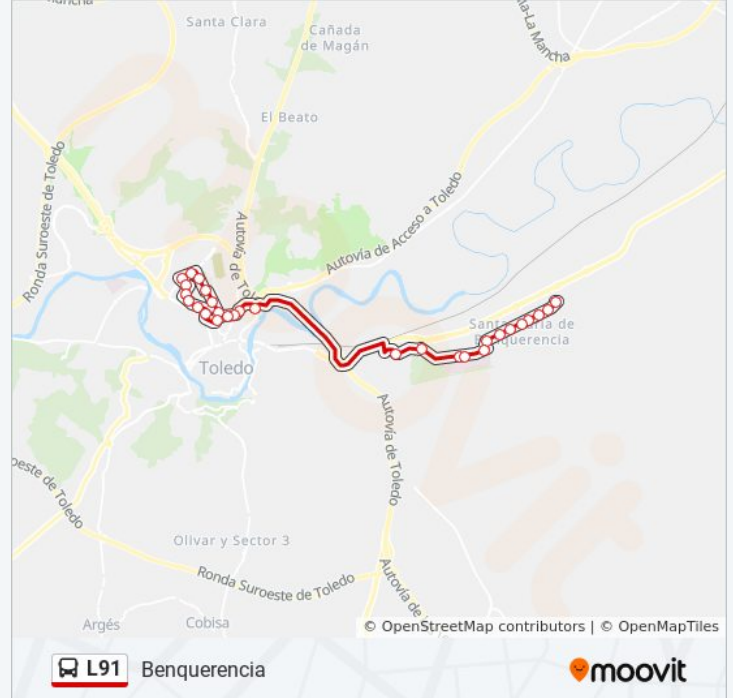

## Sentido: Benquerencia

29 paradas

[VER HORARIO DE LA LÍNEA](#)

Avda. Europa (Iglesia)  
Avda. Europa (Esquina Calle Roma)  
Avda. Europa, 24  
Avda. Europa (Instituto Universidad Laboral)  
Rda. Buenavista, 24  
Rda. Buenavista, 28  
Zaragoza  
Lisboa  
Bruselas  
Gante  
Rosa Park (Antes De Rotonda Colón)  
Avda. General Villalba (Esquina Duque De Lerma)  
Avda. General Villalba, 6  
Avda. General Villalba, 24  
Avda. De Madrid (Toletum)  
Avda. Castilla La Mancha (Polideportivo)  
Avda. Río Guadiana (Glorieta Río Bracea)  
Centro Comercial (Luz Del Tajo)  
Avda. Río Guadiana (Urgencias)  
Hospital Universitario  
Río Guadiana (Frente Residencia 3ª Edad)

## Información de la línea L91 de autobús

**Dirección:** Benquerencia

**Paradas:** 29

**Duración del viaje:** 35 min

**Resumen de la línea:**

Río Alberche, 6

Río Alberche, 26

Río Alberche (Glorieta Bullaque)

### Sentido: Buenavista

19 paradas

[VER HORARIO DE LA LÍNEA](#)

Río Alberche, 112 (Cabecera)

Río Alberche (Parque De La Luz)

Río Alberche, 53

Río Alberche, Esq. C/ Torcón

Río Alberche (Frente Biblioteca)

Calle Valdemolinos

Río Jarama (Mercado)

Avda. Castilla La Mancha, 26

Avda. General Villalba, 19

Avda. General Villalba, 3