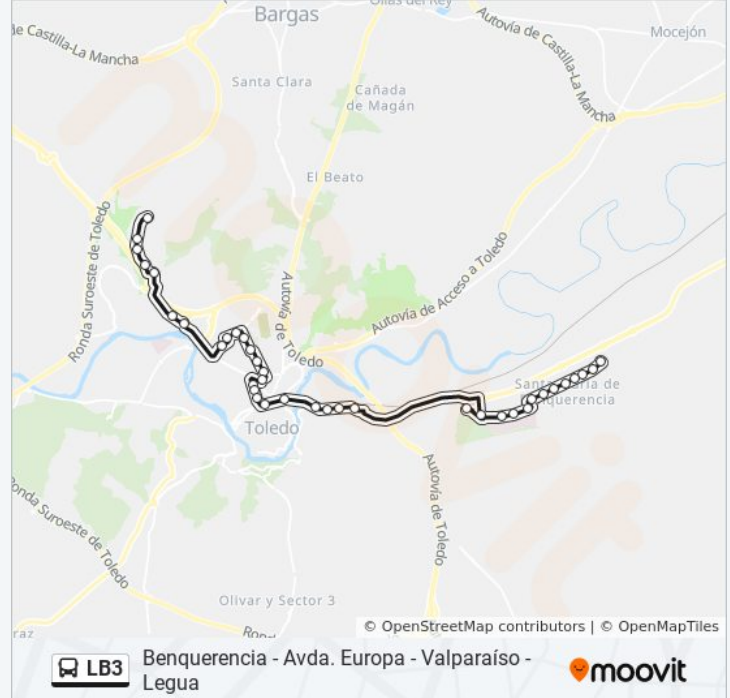

Información de la línea LB3 de autobús

Dirección: Avda. Europa - Urb. Valparaíso - La Legua

Paradas: 37

Duración del viaje: 35 min

Resumen de la línea:

Avda. Reconquista, 6

Avda. Reconquista, 14

Avda. Reconquista, 20

Avda. Portugal (Residencia 3º Edad)

Ctra. Ávila (Rotonda H. Tres Culturas)

Ctra. Ávila (Observatorio Geofísico)

Avda. Del Madroño (Rotonda Entrada Valparaíso)

Avda. Del Olmo, 7

Avda. Del Olmo, 28

Avda. Del Olmo, 35

Avda. Del Tilo

Sentido: La Legua - Avda. Europa - Benquerencia

39 paradas

[VER HORARIO DE LA LÍNEA](#)

Avda. Del Madroño (Esquina Calle Serbal)

Avda. Del Madroño (Esquina Calle Fresno)

Avda. Del Madroño (Frente Parque Infantil)

Información de la línea LB3 de autobús

Dirección: La Legua - Avda. Europa - Benquerencia

Paradas: 39

Duración del viaje: 40 min

Resumen de la línea:

Geofísico)

Avda. Portugal, 2

Avda. Portugal (Frente Consejería)