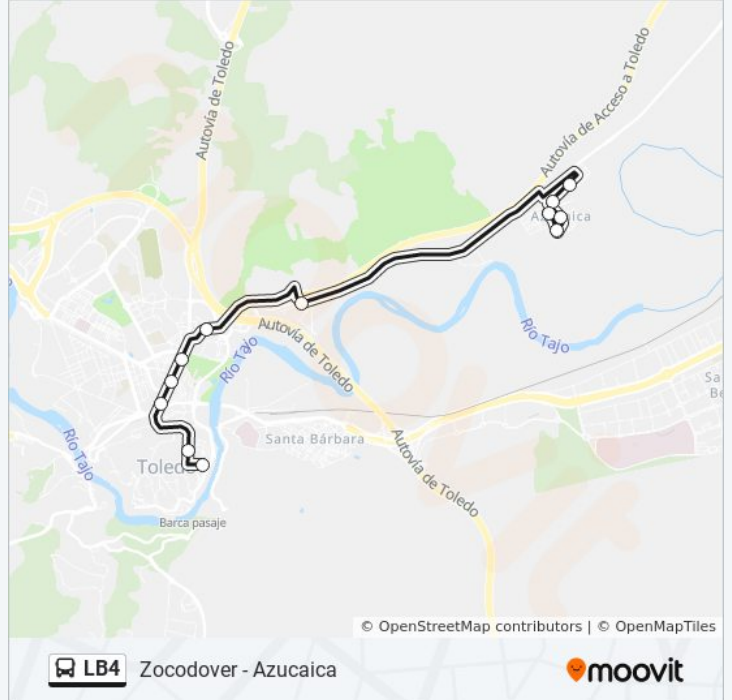

Información de la línea LB4 de autobús

Dirección: Azucaica

Paradas: 9

Duración del viaje: 30 min

Resumen de la línea:

Sentido: Zocodover

12 paradas

[VER HORARIO DE LA LÍNEA](#)

Horario de la línea LB4 de autobús

Zocodover Horario de ruta:

lunes	Sin Servicio
martes	Sin Servicio
miércoles	Sin Servicio
jueves	Sin Servicio
viernes	Sin Servicio
sábado	00:30 - 03:30
domingo	00:30 - 03:30

Información de la línea LB4 de autobús

Dirección: Zocodover

Paradas: 12

Duración del viaje: 30 min

Resumen de la línea:

Los horarios y mapas de la línea LB4 de autobús están disponibles en un PDF en moovitapp.com. Utiliza [Moovit App](#) para ver los horarios de los autobuses en vivo, el horario del tren o el horario del metro y las indicaciones paso a paso para todo el transporte público en Toledo.