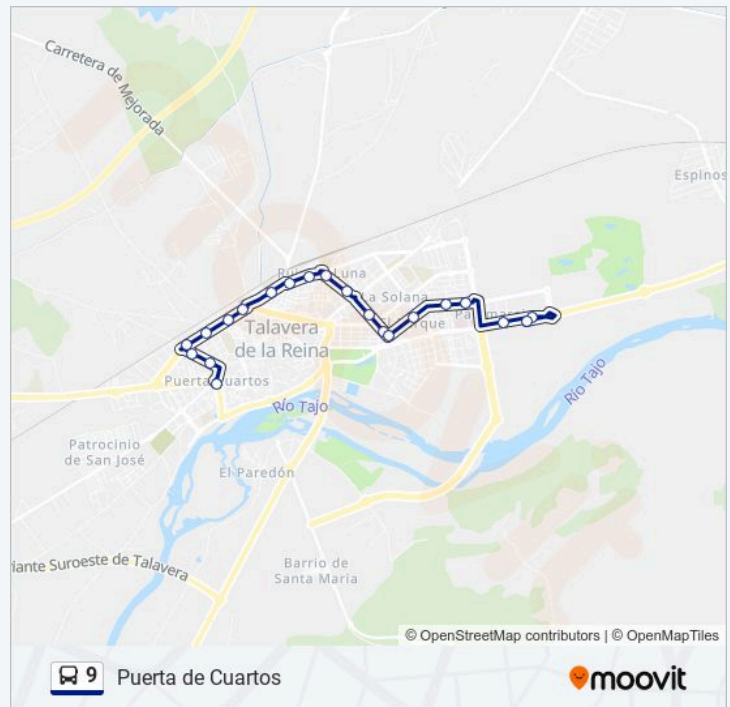

domingo

22:40

### Información de la línea 9 de autobús

**Dirección:** Puerta de Cuartos

**Paradas:** 21

**Duración del viaje:** 20 min

**Resumen de la línea:**

Los horarios y mapas de la línea 9 de autobús están disponibles en un PDF en [moovitapp.com](https://moovitapp.com). Utiliza Moovit App para ver los horarios de los autobuses en vivo, el horario del tren o el horario del metro y las indicaciones paso a paso para todo el transporte público en Toledo.