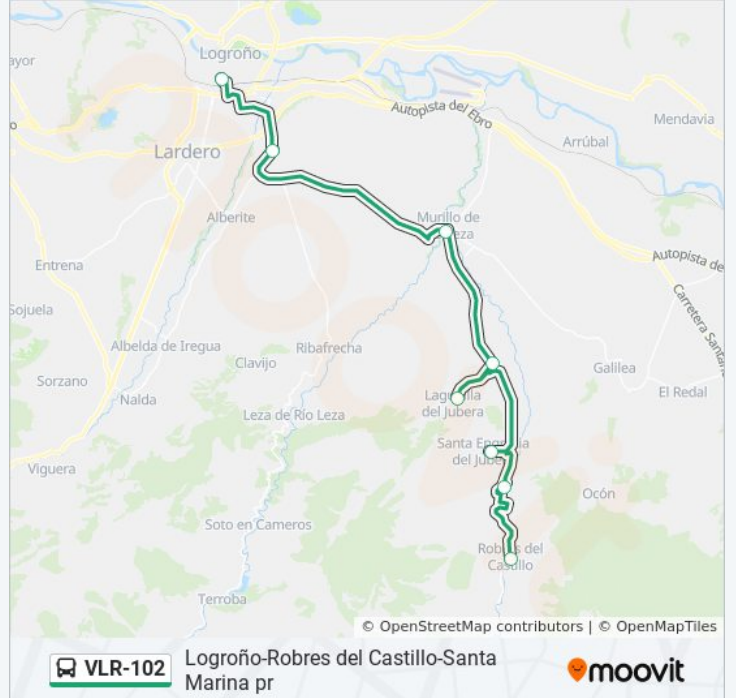

**Información de la línea VLR-102 de autobús****Dirección:** Logroño-Robres Del Castillo**Paradas:** 8**Duración del viaje:** 70 min**Resumen de la línea:**

### Horario de la línea VLR-102 de autobús

Robres Del Castillo-Logroño Horario de ruta:

lunes	07:50 - 20:35
martes	07:50 - 20:35
miércoles	07:50 - 20:35
jueves	07:50 - 20:35
viernes	07:50 - 20:35
sábado	Sin Servicio
domingo	Sin Servicio

### Información de la línea VLR-102 de autobús

**Dirección:** Robres Del Castillo-Logroño

**Paradas:** 8

**Duración del viaje:** 70 min

**Resumen de la línea:**

**Sentido: Robres Del Castillo-Santa Marina**

**Información de la línea VLR-102 de autobús**

**Dirección:** Robres Del Castillo-Santa Marina

**Paradas:** 2

**Duración del viaje:** 20 min

**Resumen de la línea:**