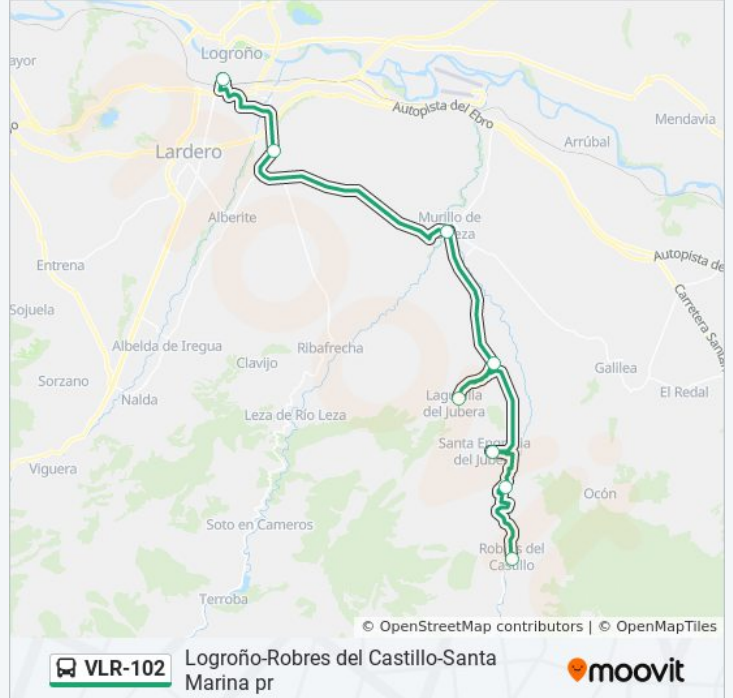

(1) a Logroño-Robres Del Castillo: 13:30 - 19:30(2) a Robres Del Castillo-Logroño: 07:50 - 20:35(3) a Robres Del Castillo-Santa Marina: 14:40(4) a Santa Marina-Robres Del Castillo: 07:30

Usa la aplicación Moovit para encontrar la parada de la línea VLR-102 de autobús más cercana y descubre cuándo llega la próxima línea VLR-102 de autobús

**Sentido: Logroño-Robres Del Castillo**

8 paradas

[VER HORARIO DE LA LÍNEA](#)

Estación Autobuses Logroño-Entrada

Villamediana

Murillo-Daniel E.

Ventas Blancas

Lagunilla De Jubera

Santa Engracia De Jubera

Jubera

Robres Del Castillo

**Horario de la línea VLR-102 de autobús**

Logroño-Robres Del Castillo Horario de ruta:

lunes	13:30 - 19:30
martes	13:30 - 19:30
miércoles	13:30 - 19:30
jueves	13:30 - 19:30
viernes	13:30 - 19:30
sábado	Sin Servicio
domingo	Sin Servicio

**Información de la línea VLR-102 de autobús****Dirección:** Logroño-Robres Del Castillo**Paradas:** 8**Duración del viaje:** 70 min**Resumen de la línea:**