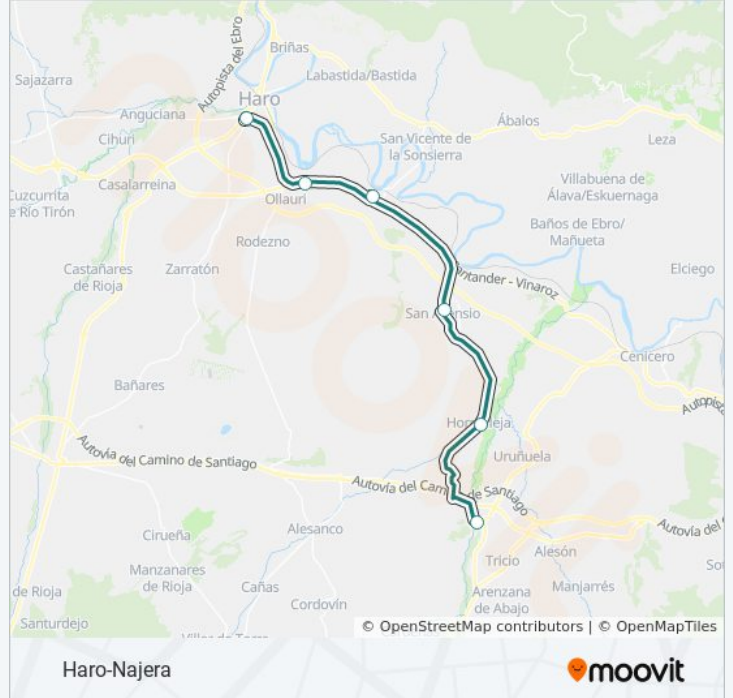

VLR-105

Haro-Najera

Usa La App

La línea VLR-105 de autobús (Haro-Najera) tiene 2 rutas. Sus horas de operación los días laborables regulares son: (1) a Haro-Najera: 09:30 - 18:00(2) a Najera-Haro: 10:15 - 18:45

Usa la aplicación Moovit para encontrar la parada de la línea VLR-105 de autobús más cercana y descubre cuándo llega la próxima línea VLR-105 de autobús

Sentido: Haro-Najera

6 paradas

[VER HORARIO DE LA LÍNEA](#)

Estación Autobuses Haro

Gimileo

Briones

San Asensio

Hormilleja

Najera-Estacion Autobuses

Horario de la línea VLR-105 de autobús

Haro-Najera Horario de ruta:

lunes	09:30 - 18:00
martes	09:30 - 18:00
miércoles	09:30 - 18:00
jueves	09:30 - 18:00
viernes	09:30 - 18:00
sábado	Sin Servicio
domingo	Sin Servicio

Información de la línea VLR-105 de autobús**Dirección:** Haro-Najera**Paradas:** 6**Duración del viaje:** 30 min**Resumen de la línea:**