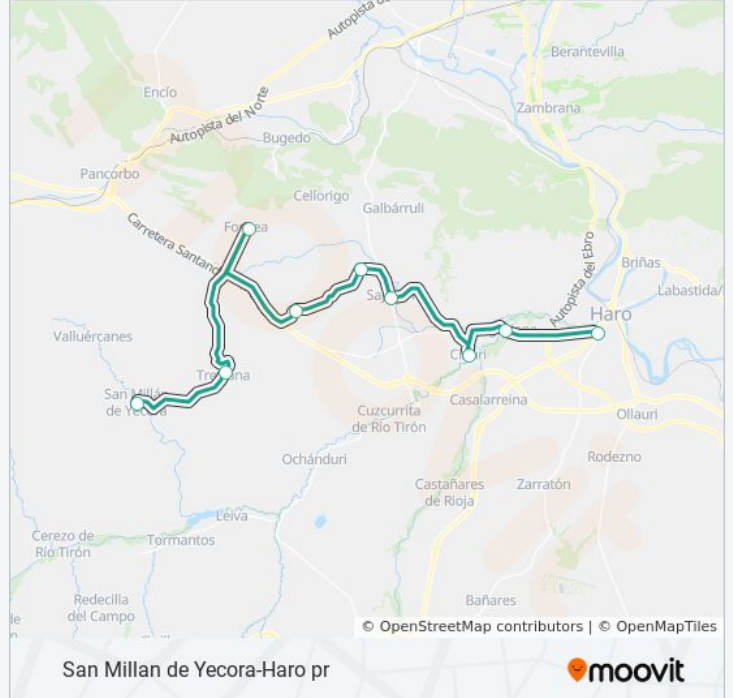

VLR-106

San Millan de Yecora-Haro pr

Usa La App

La línea VLR-106 de autobús (San Millan de Yecora-Haro pr) tiene 2 rutas. Sus horas de operación los días laborables regulares son:

(1) a Haro-San Millan De Yecora: 11:45 - 19:15(2) a San Millan De Yecora- Haro: 07:30 - 12:30

Usa la aplicación Moovit para encontrar la parada de la línea VLR-106 de autobús más cercana y descubre cuándo llega la próxima línea VLR-106 de autobús

Sentido: Haro-San Millan De Yecora

9 paradas

[VER HORARIO DE LA LÍNEA](#)

Estación Autobuses Haro

Anguciana

Cihuri

Sajazarra

Villaseca

Fonzaleche

Foncea

Treviana

Información de la línea VLR-106 de autobús**Dirección:** Haro-San Millan De Yecora**Paradas:** 9**Duración del viaje:** 45 min**Resumen de la línea:**

San Millan de Yecora-Haro pr

Sentido: San Millan De Yecora- Haro