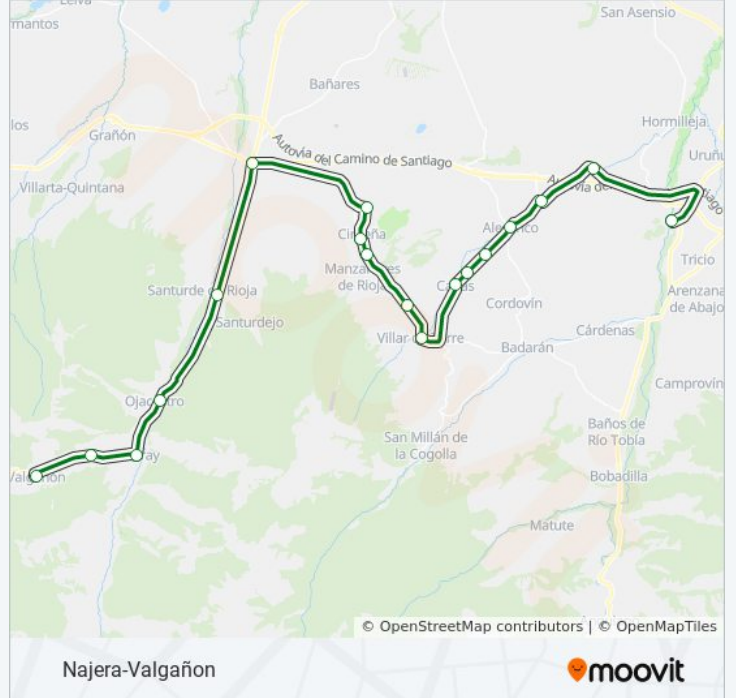

Dirección: Najera-Valgañon

Paradas: 18

Duración del viaje: 57 min

Resumen de la línea:

Sentido: Nájera-Logroño Directo

3 paradas

[VER HORARIO DE LA LÍNEA](#)

Nájera-Estacion Autobuses