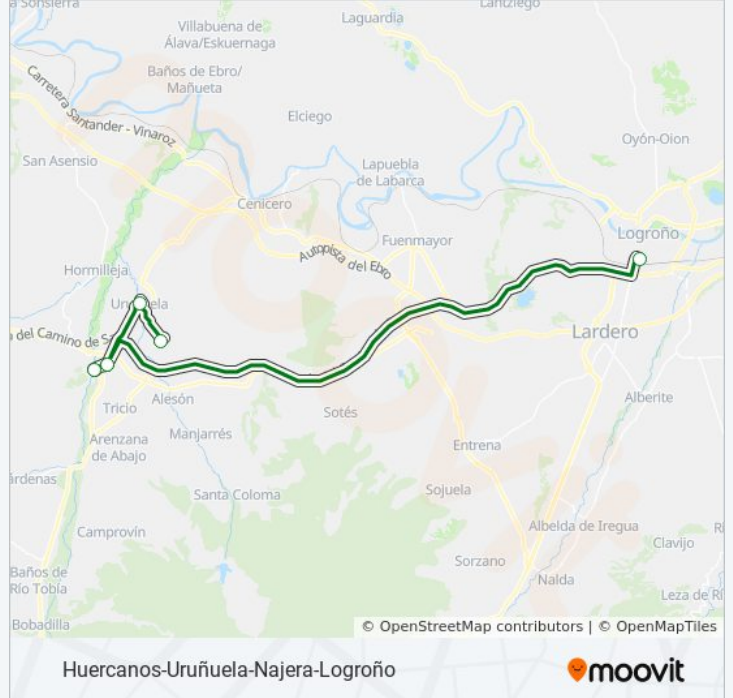

lunes	20:30
martes	20:30
miércoles	20:30
jueves	20:30
viernes	20:30
sábado	20:30
domingo	12:30

Información de la línea VLR-109 de autobús

Dirección: Ezcaray-Logroño Semidirecto

Paradas: 7

Duración del viaje: 55 min

Najera-Calle Uruñuela

Estación Autobuses Logroño-Entrada

Horario de la línea VLR-109 de autobús

Huercanos-Uruñuela-Najera-Logroño Horario de ruta:

lunes	08:55
martes	08:55
miércoles	08:55
jueves	08:55
viernes	08:55
sábado	08:55 - 15:55
domingo	Sin Servicio

Información de la línea VLR-109 de autobús

Dirección: Huercanos-Uruñuela-Najera-Logroño

Paradas: 6

Duración del viaje: 45 min

Resumen de la línea:

Sentido: Logroño-Ezcaray

20 paradas

[VER HORARIO DE LA LÍNEA](#)

Dirección: Logroño-Ezcaray

Paradas: 20

Duración del viaje: 81 min

Resumen de la línea:

Ojacastrro

Ezcaray

Sentido: Logroño-Ezcaray Semidirecto

9 paradas