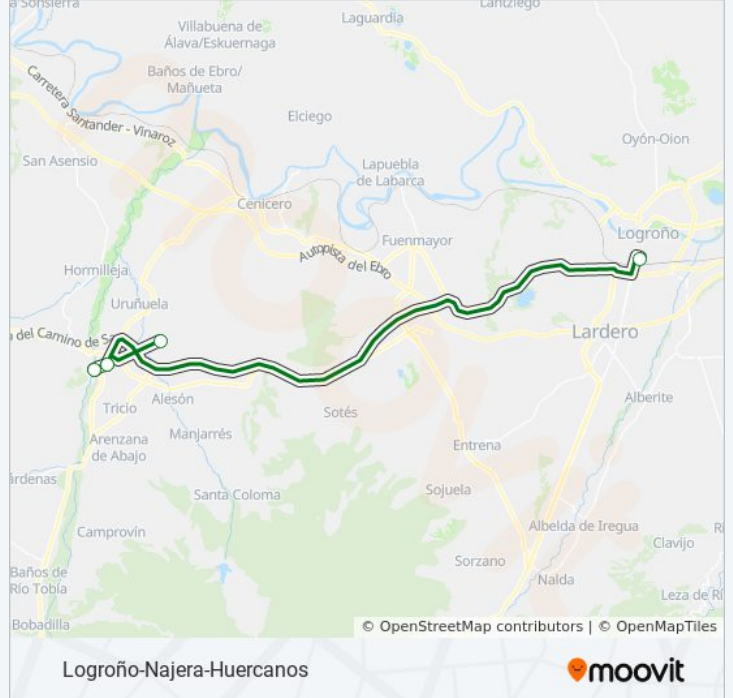

lunes	Sin Servicio
martes	Sin Servicio
miércoles	Sin Servicio
jueves	Sin Servicio
viernes	Sin Servicio
sábado	09:45
domingo	Sin Servicio

Información de la línea VLR-109 de autobús

Dirección: Logroño-Najera-Huercanos

Paradas: 5

Duración del viaje: 37 min

Resumen de la línea:

Sentido: Logroño-Najera-Uruñuela-Huercanos

6 paradas

[VER HORARIO DE LA LÍNEA](#)

Estación Autobuses Logroño-Entrada

Najera-Calle Uruñuela