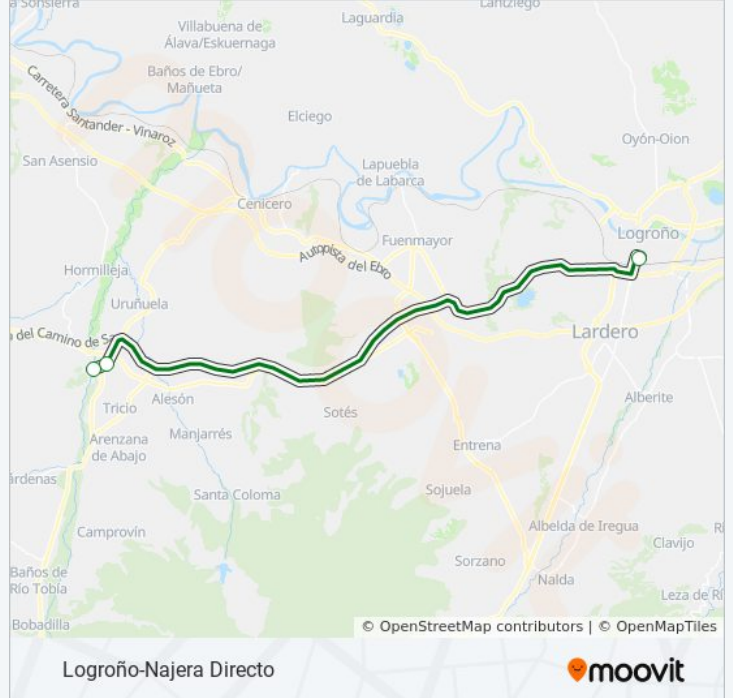

Estación Autobuses Logroño-Entrada

Najera-Calle Uruñuela

Najera-Estacion Autobuses

Horario de la línea VLR-109 de autobús

Logroño-Najera Directo Horario de ruta:

lunes	07:15 - 20:30
martes	07:15 - 20:30
miércoles	07:15 - 20:30
jueves	07:15 - 20:30
viernes	07:15 - 20:30
sábado	11:45 - 20:30
domingo	20:30

Información de la línea VLR-109 de autobús

Dirección: Logroño-Najera Directo

Paradas: 3

Duración del viaje: 30 min

Resumen de la línea:

Logroño-Najera Directo

Sentido: Logroño-Najera-Huercanos

5 paradas