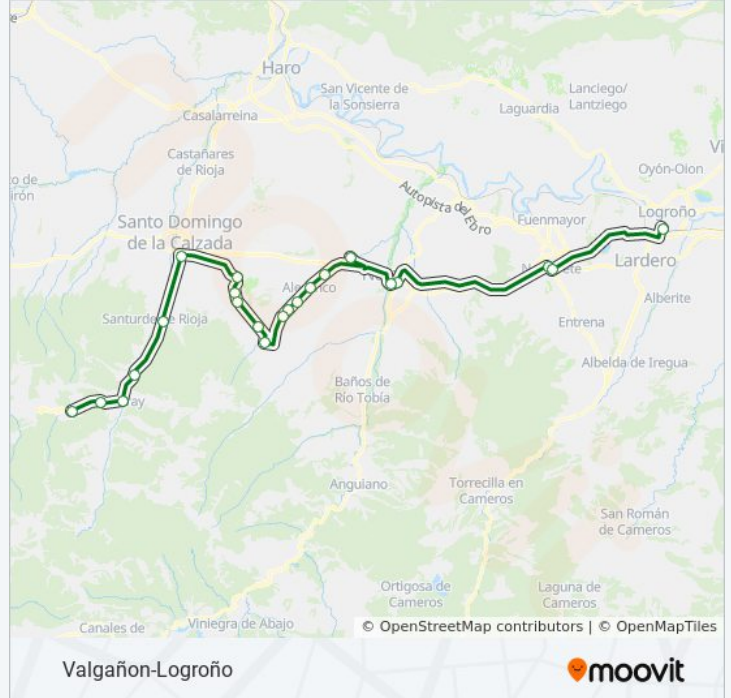

Dirección: Valgañon-Logroño

Paradas: 22

Duración del viaje: 86 min

Resumen de la línea:

Najera-Calle Uruñuela

Navarrete - C/ Fuenmayor

Navarrete - C/ Prudencio Muñoz

Estación Autobuses Logroño-Entrada

Sentido: Valgañon-Najera

18 paradas

[VER HORARIO DE LA LÍNEA](#)

Valgañon

Zorraquin

Ezcaray

Ojacastro

Santurde Empalme