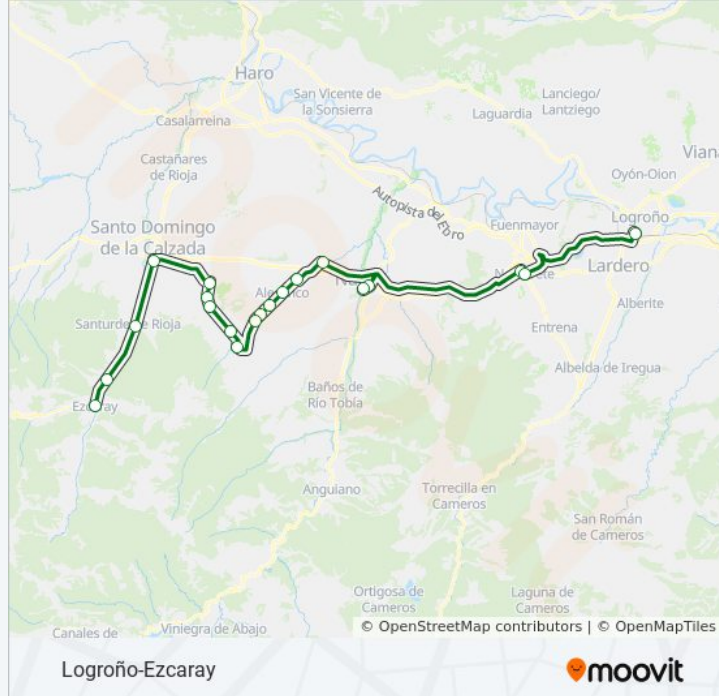

Dirección: Logroño-Ezcaray

Paradas: 20

Duración del viaje: 81 min

Resumen de la línea:

Ojacastrro

Ezcaray

Sentido: Logroño-Ezcaray Semidirecto

9 paradas

Ojacastrro

Ezcaray

Horario de la línea VLR-109 de autobús

Logroño-Ezcaray Semidirecto Horario de ruta:

lunes	Sin Servicio
martes	Sin Servicio
miércoles	Sin Servicio
jueves	Sin Servicio
viernes	Sin Servicio
sábado	Sin Servicio
domingo	17:30

Información de la línea VLR-109 de autobús

Dirección: Logroño-Ezcaray Semidirecto

Paradas: 9

Duración del viaje: 60 min

Resumen de la línea:

Sentido: Logroño-Huercanos-Najera

4 paradas

[VER HORARIO DE LA LÍNEA](#)