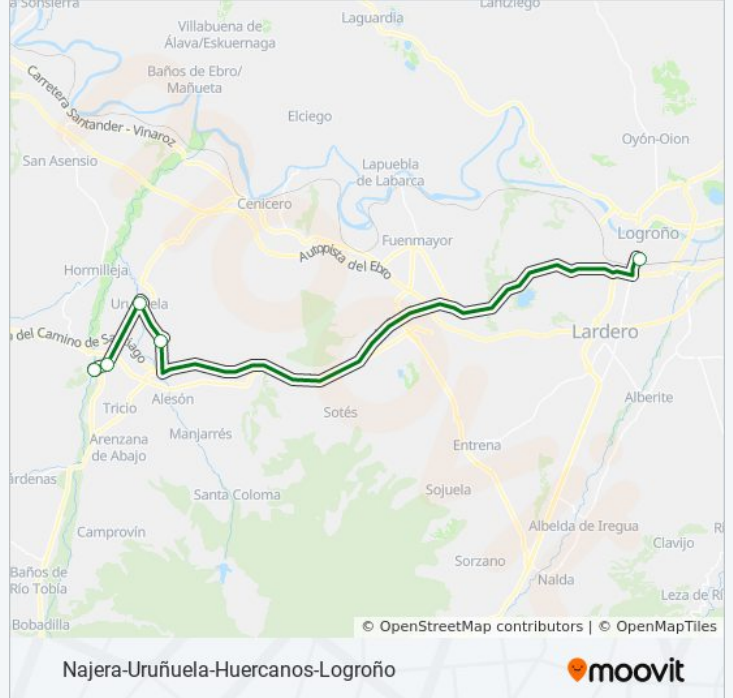

Sentido: Najera-Valgañon

18 paradas

[VER HORARIO DE LA LÍNEA](#)

Najera-Estacion Autobuses
Hormilla
Azofra
Alesanco
Torrecilla Sobre Alesanco Empalme
Canillas De Rio Tuerto
Cañas
Villar De Torre
Villarejo Empalme
Manzanares De Rioja Empalme
Cirueña
Ciriñuela
Terminal Autobuses Santo Domingo
Santurde Empalme
Ojacastro
Ezcaray
Zorraquin
Valgañon

Horario de la línea VLR-109 de autobús

Najera-Valgañon Horario de ruta:

lunes	09:45
martes	09:45
miércoles	09:45
jueves	09:45
viernes	09:45
sábado	Sin Servicio
domingo	Sin Servicio

Información de la línea VLR-109 de autobús

Dirección: Najera-Valgañon

Paradas: 18

Duración del viaje: 57 min

Resumen de la línea: