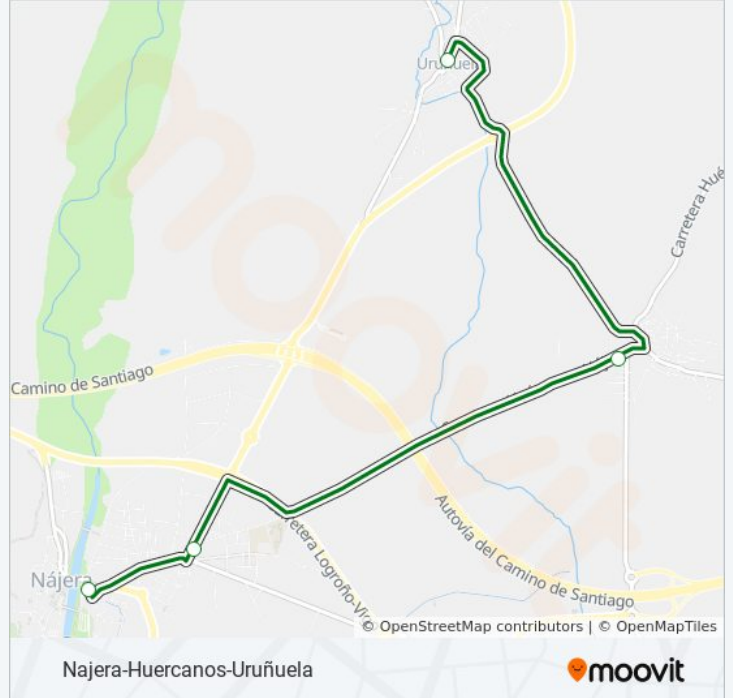

Paradas: 4

Duración del viaje: 15 min

Resumen de la línea:

Sentido: Najera-Huercanos-Uruñuela-Logroño

5 paradas

[VER HORARIO DE LA LÍNEA](#)

Najera-Estacion Autobuses

Najera-Calle Uruñuela