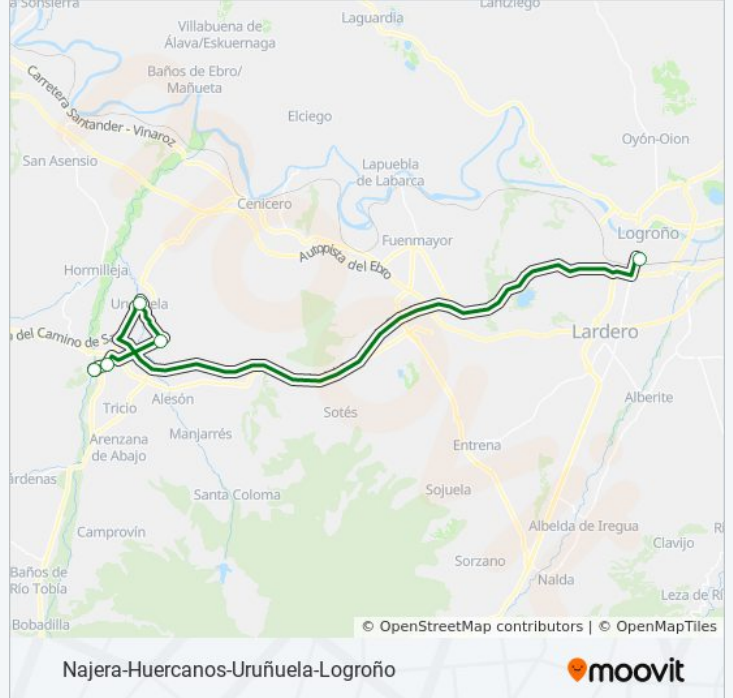

Sentido: Najera-Uruñuela-Huercanos-Logroño

5 paradas

[VER HORARIO DE LA LÍNEA](#)

Najera-Estacion Autobuses

Najera-Calle Uruñuela

Uruñuela

Huercanos

Estación Autobuses Logroño-Entrada

Horario de la línea VLR-109 de autobús

Najera-Uruñuela-Huercanos-Logroño Horario de ruta:

lunes	20:30
martes	20:30
miércoles	20:30
jueves	20:30
viernes	20:30
sábado	Sin Servicio
domingo	Sin Servicio

Información de la línea VLR-109 de autobús

Dirección: Najera-Uruñuela-Huercanos-Logroño

Paradas: 5

Duración del viaje: 30 min

Resumen de la línea: