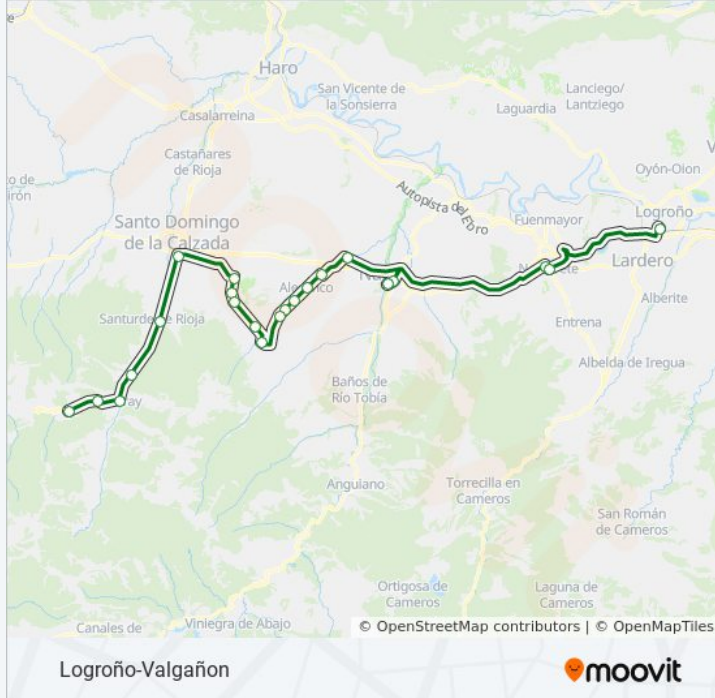

Dirección: Logroño-Valgañon

Paradas: 22

Duración del viaje: 86 min

Resumen de la línea:

Ojacastrro
Ezcaray
Zorraquin
Valgañon

Sentido: Logroño-Valgañon Semidirecto

9 paradas

[VER HORARIO DE LA LÍNEA](#)