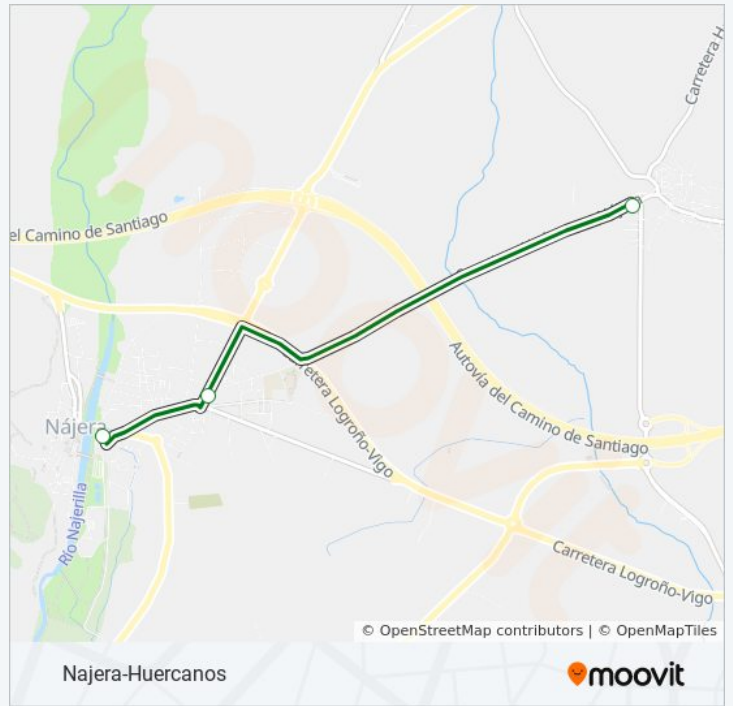

15:45

domingo

Sin Servicio

Información de la línea VLR-109 de autobús

Dirección: Najera-Huercanos

Paradas: 3

Duración del viaje: 10 min

Resumen de la línea: