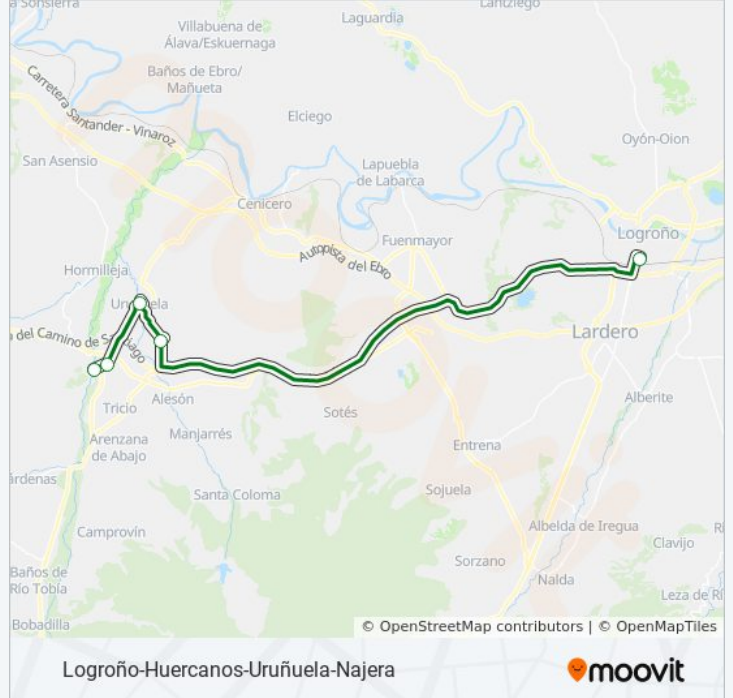

Información de la línea VLR-109 de autobús

Dirección: Logroño-Huercanos-Najera

Paradas: 4

Duración del viaje: 30 min

Resumen de la línea:

Sentido: Logroño-Huercanos-Uruñuela-Najera

5 paradas

[VER HORARIO DE LA LÍNEA](#)

Estación Autobuses Logroño-Entrada

Huercanos

Uruñuela

Najera-Calle Uruñuela

Najera-Estacion Autobuses

Horario de la línea VLR-109 de autobús

Logroño-Huercanos-Uruñuela-Najera Horario de ruta:

lunes	08:30
martes	08:30
miércoles	08:30
jueves	08:30
viernes	08:30
sábado	Sin Servicio
domingo	Sin Servicio

Información de la línea VLR-109 de autobús

Dirección: Logroño-Huercanos-Uruñuela-Najera

Paradas: 5

Duración del viaje: 40 min

Resumen de la línea:

Sentido: Logroño-Najera Directo

3 paradas

[VER HORARIO DE LA LÍNEA](#)