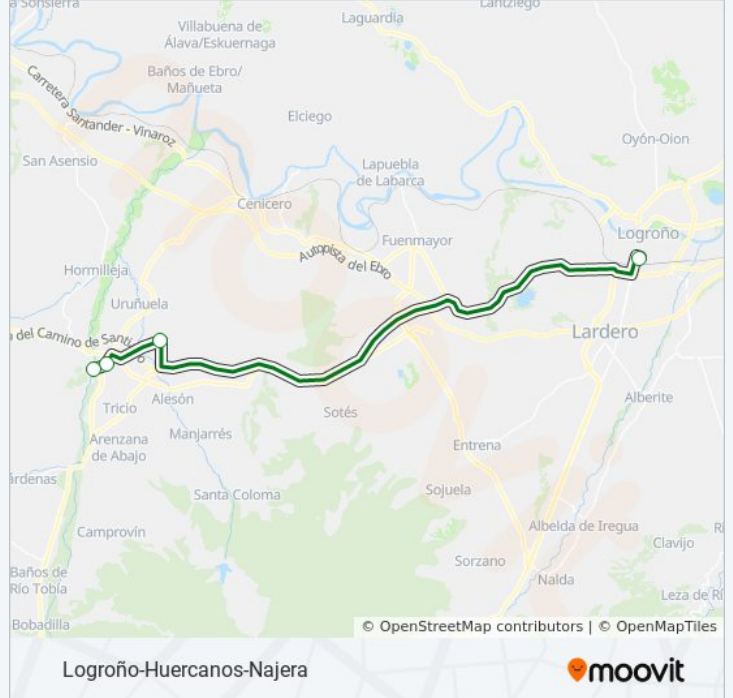

Información de la línea VLR-109 de autobús

Dirección: Logroño-Ezcaray Semidirecto

Paradas: 9

Duración del viaje: 60 min

Resumen de la línea:

Sentido: Logroño-Huercanos-Najera

4 paradas

[VER HORARIO DE LA LÍNEA](#)

Estación Autobuses Logroño-Entrada

Huercanos

Najera-Calle Uruñuela

Najera-Estacion Autobuses

Horario de la línea VLR-109 de autobús

Logroño-Huercanos-Najera Horario de ruta:

lunes	09:45 - 13:30
martes	09:45 - 13:30
miércoles	09:45 - 13:30
jueves	09:45 - 13:30
viernes	09:45 - 13:30
sábado	Sin Servicio
domingo	Sin Servicio

Información de la línea VLR-109 de autobús

Dirección: Logroño-Huercanos-Najera

Paradas: 4

Duración del viaje: 30 min

Resumen de la línea:

Sentido: Logroño-Huercanos-Uruñuela-Najera

5 paradas

[VER HORARIO DE LA LÍNEA](#)