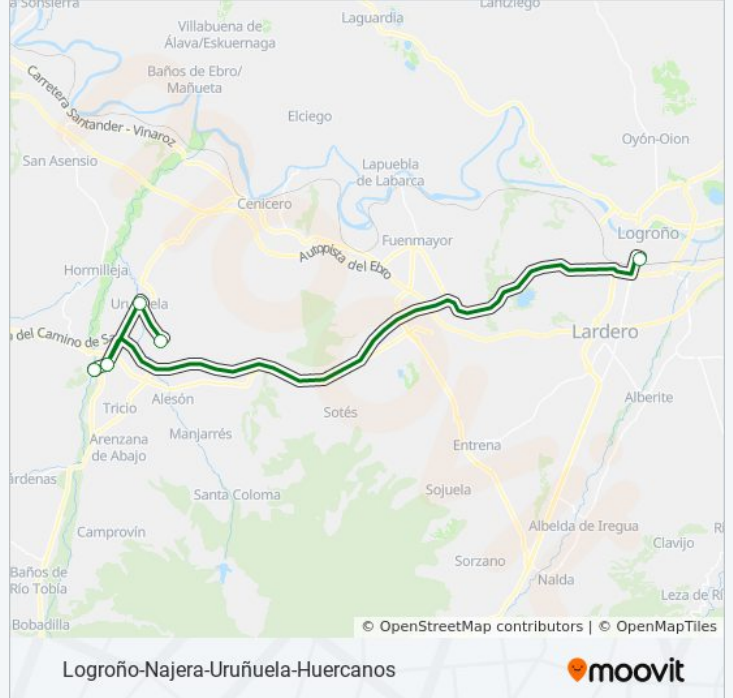

Información de la línea VLR-109 de autobús

Dirección: Logroño-Najera-Uruñuela-Huercanos

Paradas: 6

Duración del viaje: 40 min

Resumen de la línea:

Sentido: Logroño-Valgañon

22 paradas

[VER HORARIO DE LA LÍNEA](#)

Dirección: Logroño-Valgañon

Paradas: 22

Duración del viaje: 86 min

Resumen de la línea:

Ojacastrro
Ezcaray
Zorraquin
Valgañon

Sentido: Logroño-Valgañon Semidirecto

9 paradas

[VER HORARIO DE LA LÍNEA](#)