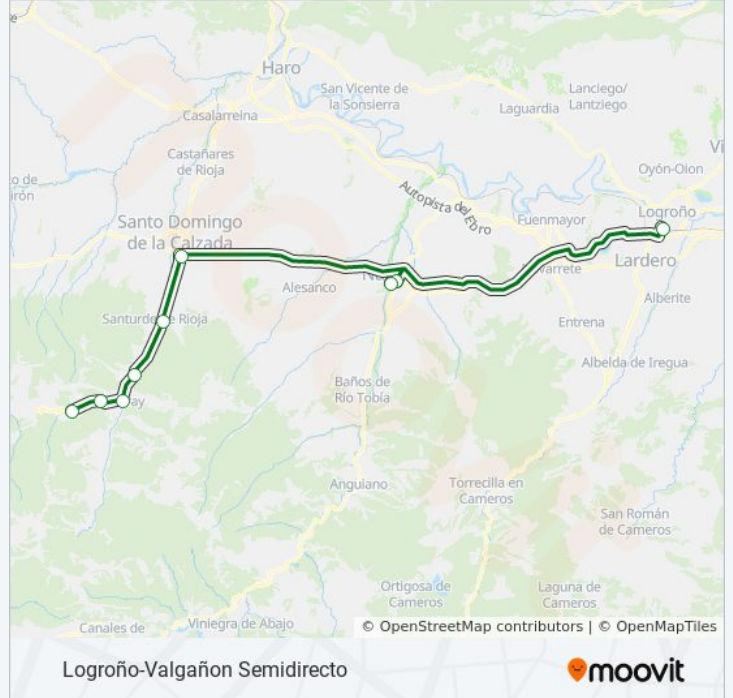

Dirección: Logroño-Valgañon

Paradas: 22

Duración del viaje: 86 min

Resumen de la línea:

Ojacastrro
Ezcaray
Zorraquin
Valgañon

Sentido: Logroño-Valgañon Semidirecto

9 paradas

[VER HORARIO DE LA LÍNEA](#)

Valgañon

Horario de la línea VLR-109 de autobús

Logroño-Valgañon Semidirecto Horario de ruta:

lunes	06:45
martes	06:45
miércoles	06:45
jueves	06:45
viernes	06:45
sábado	Sin Servicio
domingo	Sin Servicio

Información de la línea VLR-109 de autobús

Dirección: Logroño-Valgañon Semidirecto

Paradas: 9

Duración del viaje: 60 min

Resumen de la línea:

Sentido: Logroño-Ventosa

9 paradas

[VER HORARIO DE LA LÍNEA](#)

Estación Autobuses Logroño-Entrada