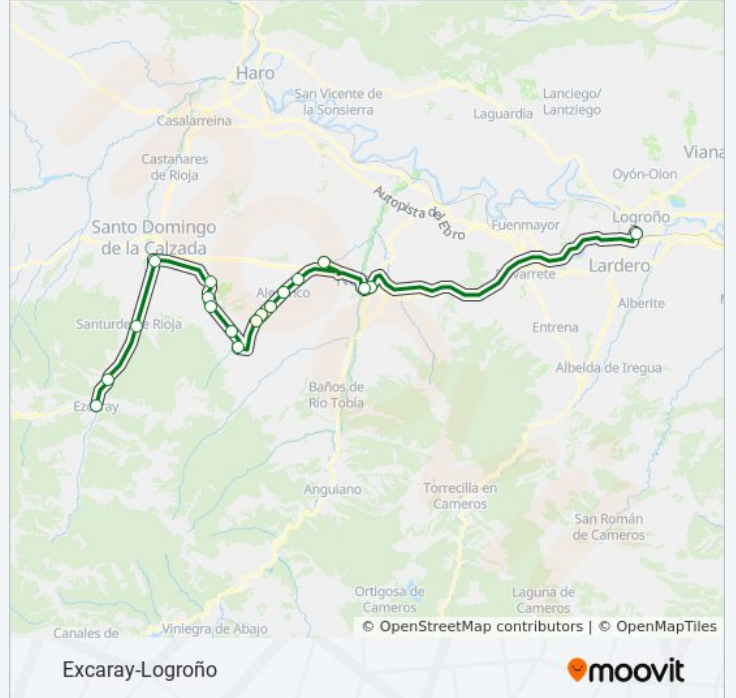

Información de la línea VLR-109 de autobús

Dirección: Castroviejo-Najera

Paradas: 5

Duración del viaje: 20 min

Resumen de la línea:

Sentido: Excaray-Logroño

18 paradas

[VER HORARIO DE LA LÍNEA](#)

Horario de la línea VLR-109 de autobús

Excaray-Logroño Horario de ruta:

lunes	14:30
martes	14:30
miércoles	14:30
jueves	14:30
viernes	14:30
sábado	14:30
domingo	18:30

Información de la línea VLR-109 de autobús

Dirección: Excaray-Logroño

Paradas: 18

Duración del viaje: 68 min

Resumen de la línea:

Sentido: Ezcaray-Logroño Semidirecto

7 paradas

[VER HORARIO DE LA LÍNEA](#)

Ezcaray

lunes	20:30
martes	20:30
miércoles	20:30
jueves	20:30
viernes	20:30
sábado	20:30
domingo	12:30

Información de la línea VLR-109 de autobús

Dirección: Ezcaray-Logroño Semidirecto

Paradas: 7

Duración del viaje: 55 min