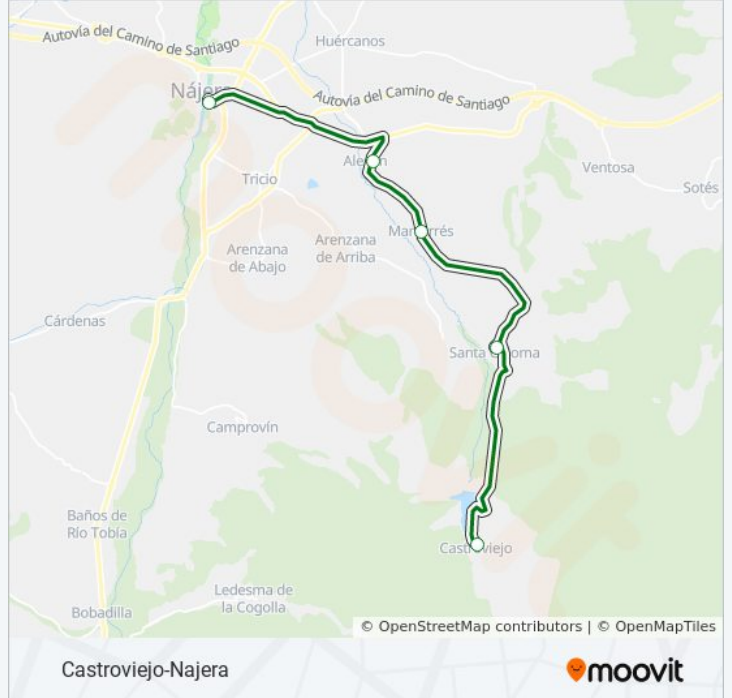

Usa la aplicación Moovit para encontrar la parada de la línea VLR-109 de autobús más cercana y descubre cuándo llega la próxima línea VLR-109 de autobús

Sentido: Castroviejo-Najera

5 paradas

[VER HORARIO DE LA LÍNEA](#)

Castroviejo

Santa Coloma

Manjarres

Aleson

Najera-Estacion Autobuses

Horario de la línea VLR-109 de autobús

Castroviejo-Najera Horario de ruta:

lunes	07:20 - 14:15
martes	07:20 - 14:15
miércoles	07:20 - 14:15
jueves	07:20 - 14:15
viernes	07:20 - 14:15
sábado	Sin Servicio
domingo	Sin Servicio

Información de la línea VLR-109 de autobús

Dirección: Castroviejo-Najera

Paradas: 5

Duración del viaje: 20 min

Resumen de la línea:

Sentido: Excaray-Logroño

18 paradas

[VER HORARIO DE LA LÍNEA](#)

- Ezcaray
- Ojacastro
- Santurde Empalme
- Terminal Autobuses Santo Domingo
- Ciriñuela
- Cirueña
- Manzanares De Rioja Empalme
- Villarejo Empalme
- Villar De Torre
- Cañas
- Canillas De Rio Tuerto
- Torrecilla Sobre Alesanco Empalme
- Alesanco
- Azofra
- Hormilla
- Najera-Estacion Autobuses
- Najera-Calle Uruñuela
- Estación Autobuses Logroño-Entrada