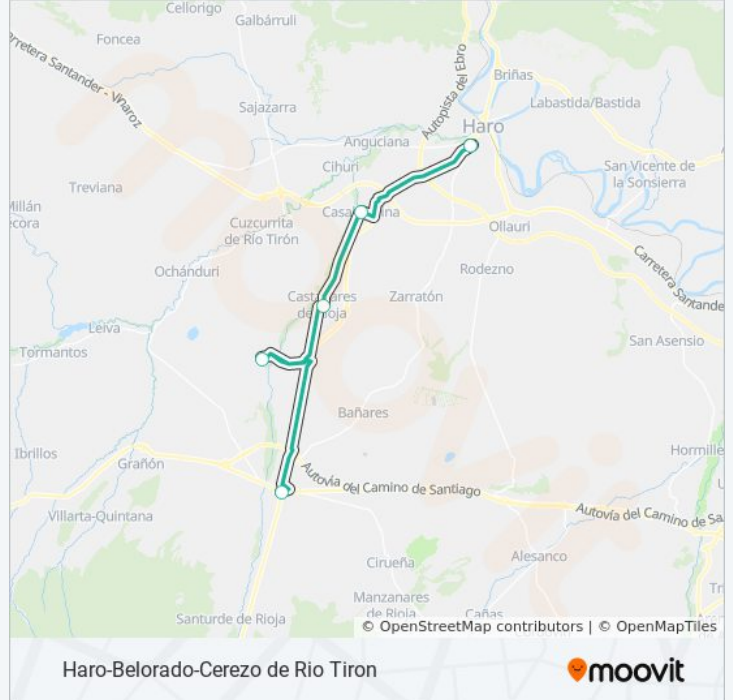

Los horarios y mapas de la línea VLR-111 de autobús están disponibles en un PDF en moovitapp.com. Utiliza [Moovit App](#) para ver los horarios de los autobuses en vivo, el horario del tren o el horario del metro y las indicaciones paso a paso para todo el transporte público en Logroño.

[Acerca de Moovit](#) • [Soluciones MaaS](#) • [Países incluidos](#) • [Comunidad de Moovites](#)

© 2024 Moovit - Todos los Derechos Reservados

Mira los tiempos de llegada en tiempo real