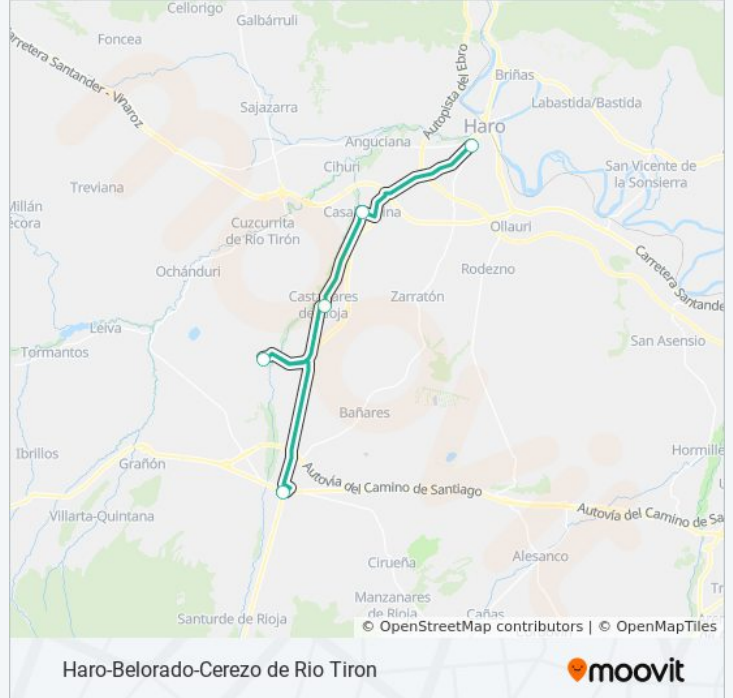

### Información de la línea VLR-111 de autobús

**Dirección:** Haro-Cerezo De Río Tiron

**Paradas:** 9

**Duración del viaje:** 40 min

**Resumen de la línea:**

### Información de la línea VLR-111 de autobús

**Dirección:** Haro-Santo Domingo

**Paradas:** 5

**Duración del viaje:** 30 min

**Resumen de la línea:**

Haro-Belorado-Cerezo de Rio Tiron