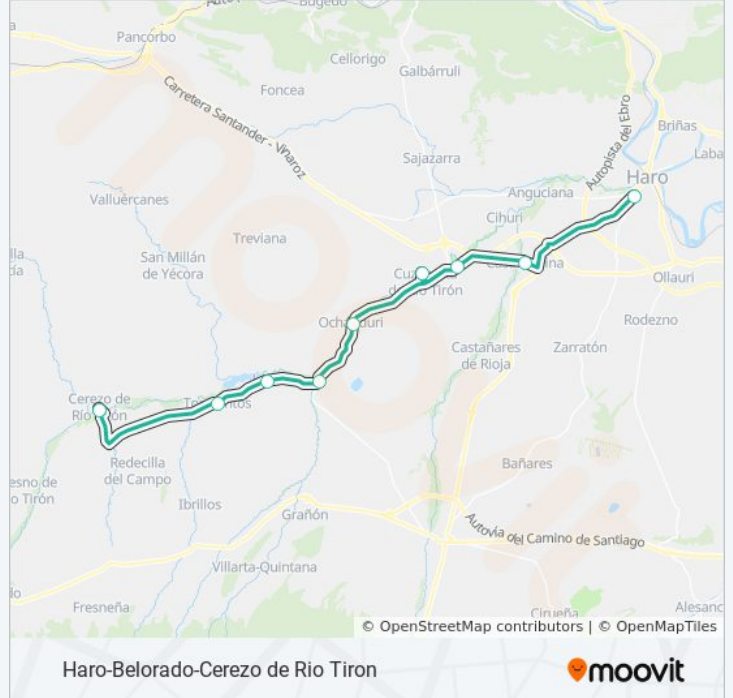

**Información de la línea VLR-111 de autobús**

**Dirección:** Haro-Belorado

**Paradas:** 11

**Duración del viaje:** 60 min

**Resumen de la línea:**

Haro-Belorado-Cerezo de Río Tiron

### Horario de la línea VLR-111 de autobús

Haro-Cerezo De Río Tiron Horario de ruta:

lunes	14:20 - 17:30
martes	14:20 - 17:30
miércoles	14:20 - 17:30
jueves	14:20 - 17:30
viernes	14:20 - 17:30
sábado	14:00
domingo	Sin Servicio

### Información de la línea VLR-111 de autobús

**Dirección:** Haro-Cerezo De Río Tiron

**Paradas:** 9

**Duración del viaje:** 40 min

**Resumen de la línea:**