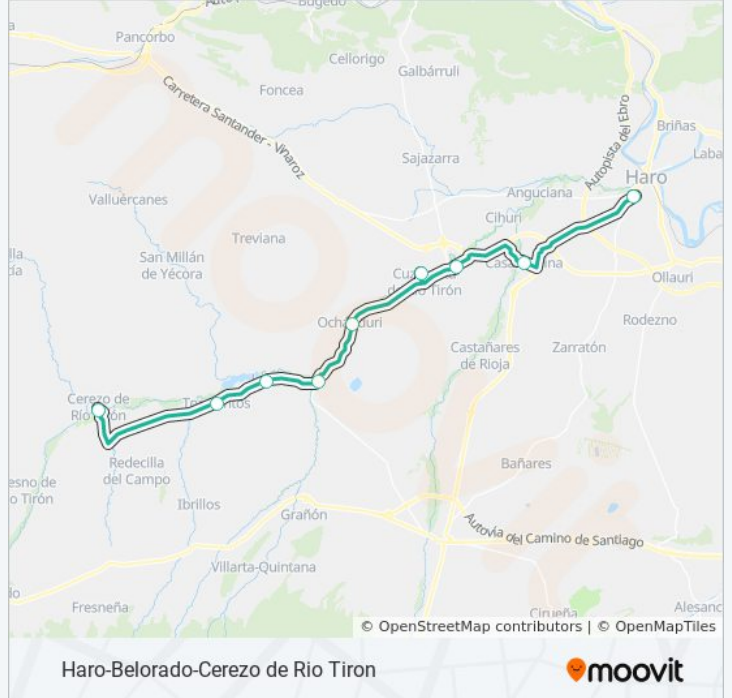

**Información de la línea VLR-111 de autobús****Dirección:** Belorado- Haro**Paradas:** 11**Duración del viaje:** 60 min**Resumen de la línea:**

Haro-Belorado-Cerezo de Río Tiron

### Sentido: Cerezo De Río Tiron-Haro

9 paradas

[VER HORARIO DE LA LÍNEA](#)

- Cerezo Del Río Tiron
- Tormantos
- Leiva
- Herramelluri
- Ochanduri
- Cuzcurrita Del Río Tirón
- Tirgo
- Casalarreina
- Estación Autobuses Haro

### Horario de la línea VLR-111 de autobús

Cerezo De Río Tiron-Haro Horario de ruta:

lunes	07:15 - 15:00
martes	07:15 - 15:00
miércoles	07:15 - 15:00
jueves	07:15 - 15:00
viernes	07:15 - 15:00
sábado	09:00
domingo	Sin Servicio

### Información de la línea VLR-111 de autobús

**Dirección:** Cerezo De Río Tiron-Haro

**Paradas:** 9

**Duración del viaje:** 45 min

**Resumen de la línea:**

Haro-Belorado-Cerezo de Rio Tiron

**Sentido: Haro-Belorado**