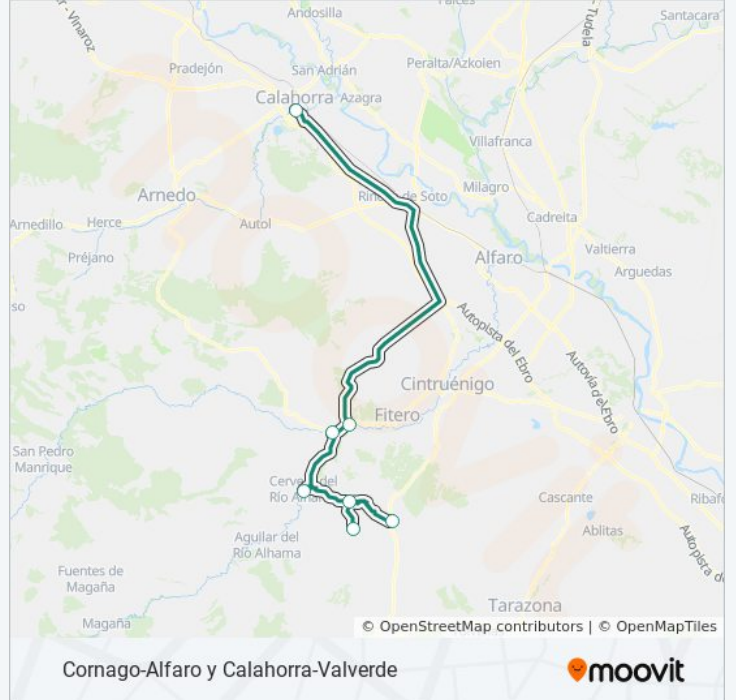

Los horarios y mapas de la línea VLR-112 de autobús están disponibles en un PDF en moovitapp.com. Utiliza [Moovit App](#) para ver los horarios de los autobuses en vivo, el horario del tren o el horario del metro y las indicaciones paso a paso para todo el transporte público en Logroño.

[Acerca de Moovit](#) • [Soluciones MaaS](#) • [Países incluidos](#) • [Comunidad de Moovitors](#)

© 2024 Moovit - Todos los Derechos Reservados

Mira los tiempos de llegada en tiempo real