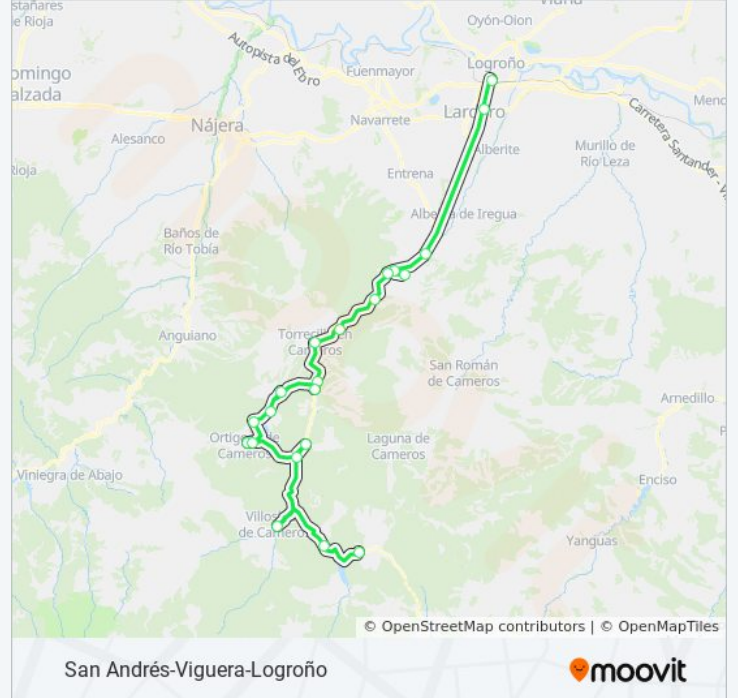

### Información de la línea VLR-115 de autobús

**Dirección:** San Andrés-Viguera-Logroño

**Paradas:** 21

**Duración del viaje:** 123 min

**Resumen de la línea:**

Islallana

Lardero La Laboral

Estación Autobuses Logroño-Entrada