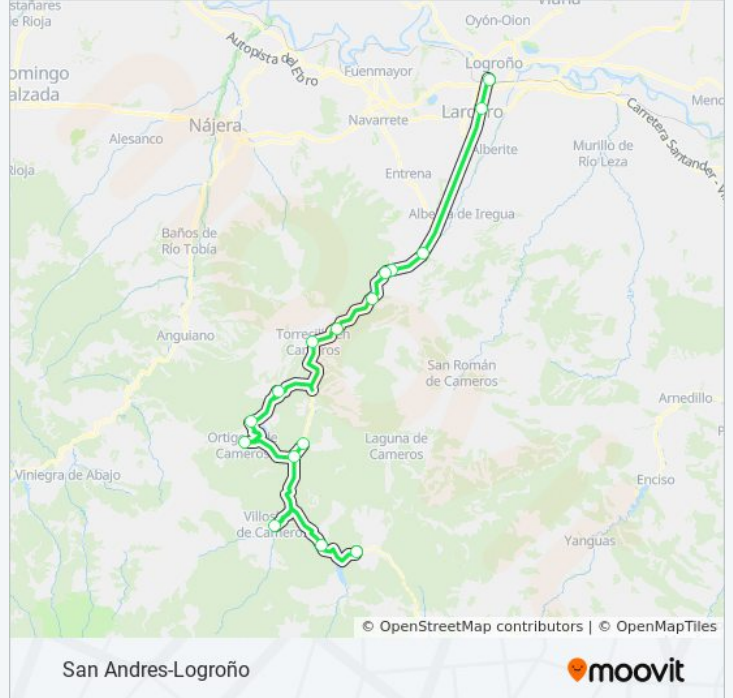

### Información de la línea VLR-115 de autobús

**Dirección:** San Andres-Logroño

**Paradas:** 16

**Duración del viaje:** 117 min

**Resumen de la línea:**