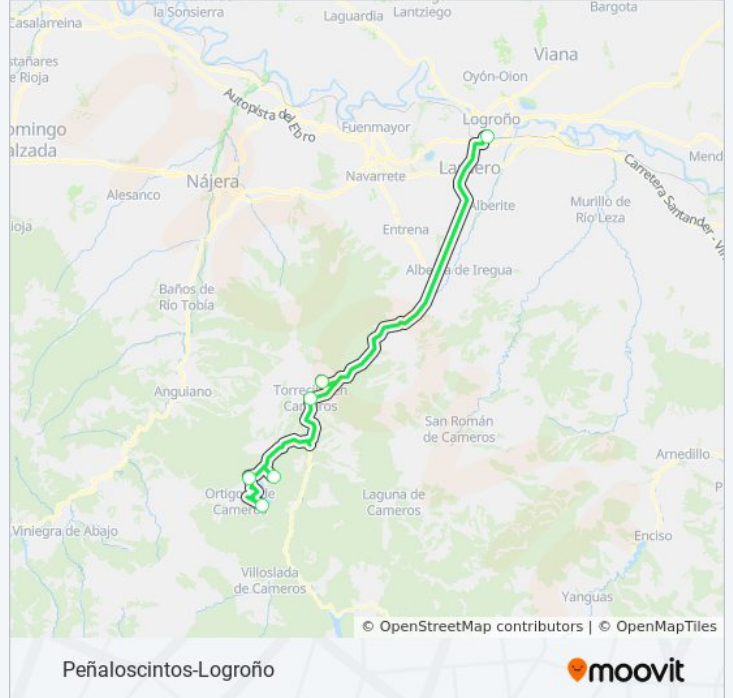

### Información de la línea VLR-115 de autobús

**Dirección:** Peñaloscintos-Logroño

**Paradas:** 6

**Duración del viaje:** 65 min

**Resumen de la línea:**

Peñaloscintos-Logroño

### Sentido: San Andres-Logroño

16 paradas

[VER HORARIO DE LA LÍNEA](#)

- San Andrés
- Lumbreras
- Villoslada De Cameros
- Pradillo
- Villanueva De Cameros
- Ortigosa
- El Rasillo
- Nieva De Cameros
- Torrecilla De Cameros
- Nestares Empalme
- Panzares
- Castañares De Las Cuevas
- Viguera Empalme
- Islallana
- Lardero La Laboral
- Estación Autobuses Logroño-Entrada