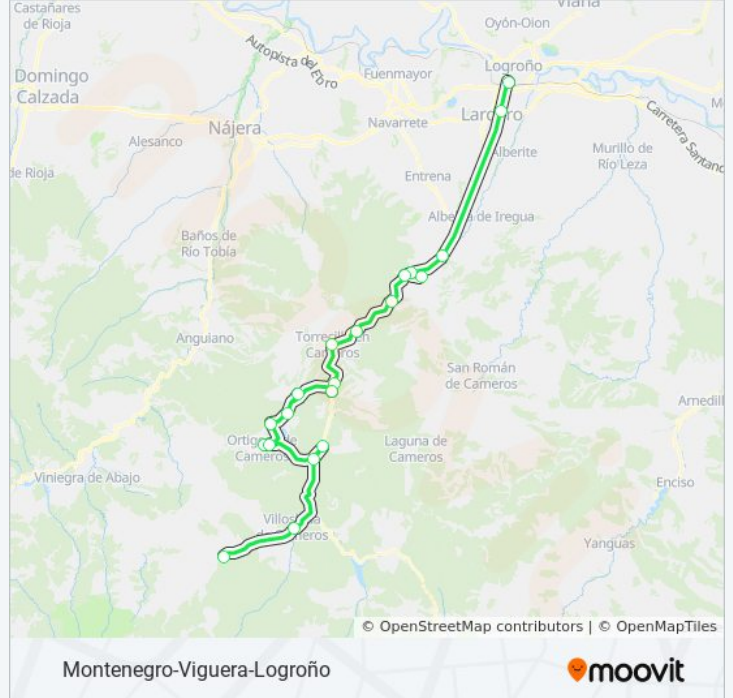

### Información de la línea VLR-115 de autobús

**Dirección:** Montenegro-Viguera-Logroño

**Paradas:** 20

**Duración del viaje:** 120 min

**Resumen de la línea:**

Lardero La Laboral

Estación Autobuses Logroño-Entrada

### Sentido: Peñaloscintos-Logroño

6 paradas

[VER HORARIO DE LA LÍNEA](#)

Peñaloscintos

El Rasillo

Montemediano

Torrecilla De Cameros

Nestares