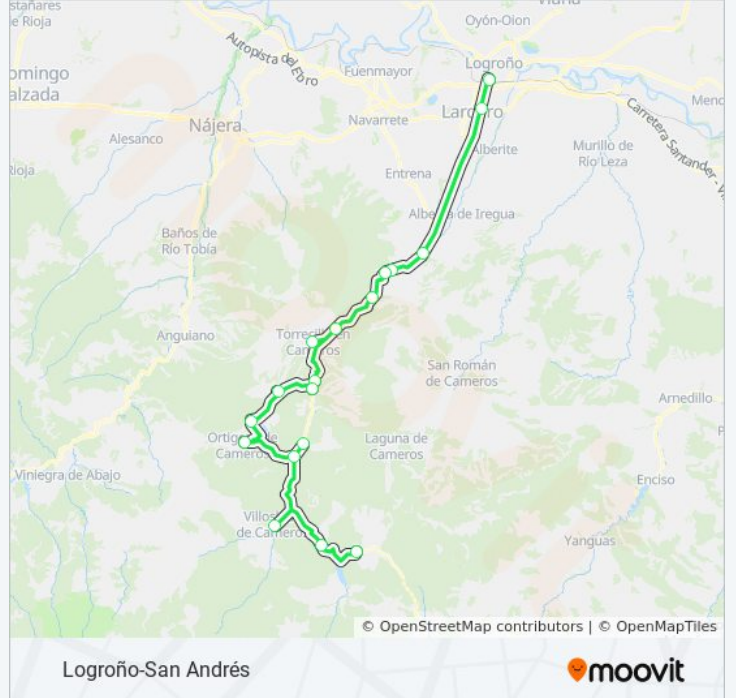

### Información de la línea VLR-115 de autobús

**Dirección:** Logroño-San Andrés

**Paradas:** 18

**Duración del viaje:** 123 min

**Resumen de la línea:**

### Sentido: Logroño-Viguera

5 paradas

[VER HORARIO DE LA LÍNEA](#)

Estación Autobuses Logroño-Entrada

Lardero La Laboral

Sorzano

Islallana

Viguera