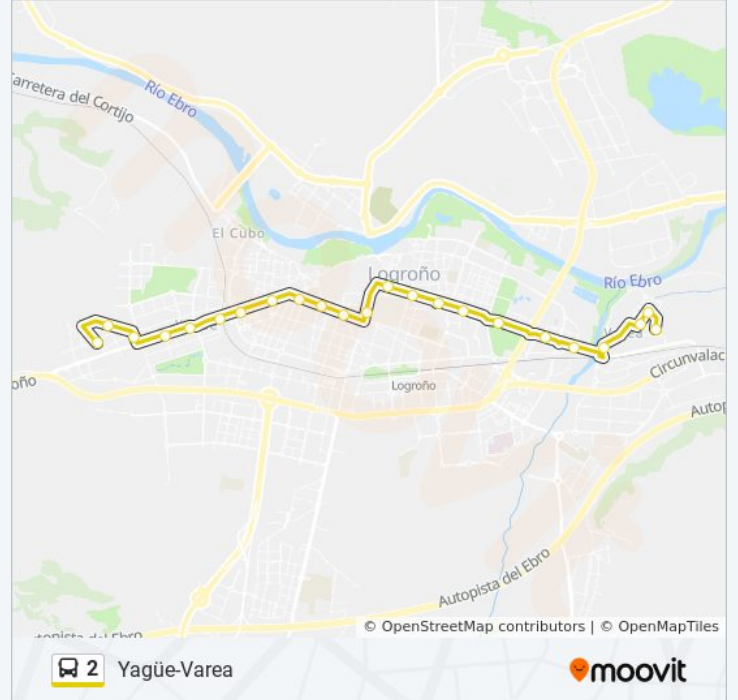

Información de la línea 2 de autobús**Dirección:** Varea-Yagüe**Paradas:** 21**Duración del viaje:** 35 min**Resumen de la línea:**

Sentido: Yagüe-Varea

23 paradas

[VER HORARIO DE LA LÍNEA](#)

Manresa
 Valdegastea
 Los Fueros
 Camino De Santiago
 Portillejo
 Estanque
 Conservatorio
 Palacio De Justicia
 Labradores
 Lardero
 Olimpia
 Banco España
 Glorieta Dr. Zubía
 Ayuntamiento
 Alcalde Emilio Francés
 Hospital San Millán
 Rectorado
 Los Lirios

Horario de la línea 2 de autobús

Yagüe-Varea Horario de ruta:

lunes	07:00 - 22:40
martes	09:00 - 22:30
miércoles	07:00 - 22:40
jueves	07:00 - 22:40
viernes	07:00 - 22:40
sábado	08:00 - 22:30
domingo	09:00 - 22:30

Información de la línea 2 de autobús

Dirección: Yagüe-Varea

Paradas: 23

Duración del viaje: 36 min

Resumen de la línea:

La Fombera

La Cadena

Plaza Del Cerrado

Iglesia De Varea

Artesanos

Los horarios y mapas de la línea 2 de autobús están disponibles en un PDF en moovitapp.com. Utiliza [Moovit App](#) para ver los horarios de los autobuses en vivo, el horario del tren o el horario del metro y las indicaciones paso a paso para todo el transporte público en Logroño.