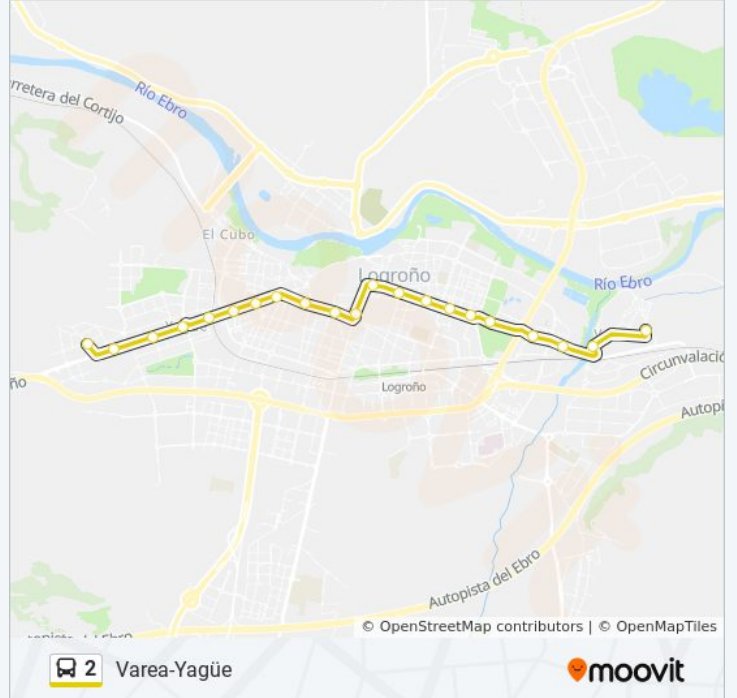

Sentido: Varea-Yagüe

21 paradas

[VER HORARIO DE LA LÍNEA](#)

Artesanos

La Cadena

La Fombera

Los Lirios

Rectorado

Horario de la línea 2 de autobús

Varea-Yagüe Horario de ruta:

lunes	06:55 - 22:35
martes	09:00 - 22:30
miércoles	06:55 - 22:35
jueves	06:55 - 22:35
viernes	06:55 - 22:35
sábado	07:53 - 22:38
domingo	09:00 - 22:30

Información de la línea 2 de autobús**Dirección:** Varea-Yagüe**Paradas:** 21**Duración del viaje:** 35 min**Resumen de la línea:**

Sentido: Yagüe-Varea

23 paradas

[VER HORARIO DE LA LÍNEA](#)

Manresa
 Valdegastea
 Los Fueros
 Camino De Santiago
 Portillejo
 Estanque
 Conservatorio
 Palacio De Justicia
 Labradores
 Lardero
 Olimpia
 Banco España
 Glorieta Dr. Zubía
 Ayuntamiento
 Alcalde Emilio Francés
 Hospital San Millán
 Rectorado
 Los Lirios

Información de la línea 2 de autobús

Dirección: Yagüe-Varea

Paradas: 23

Duración del viaje: 36 min

Resumen de la línea:

La Fombera

La Cadena

Plaza Del Cerrado