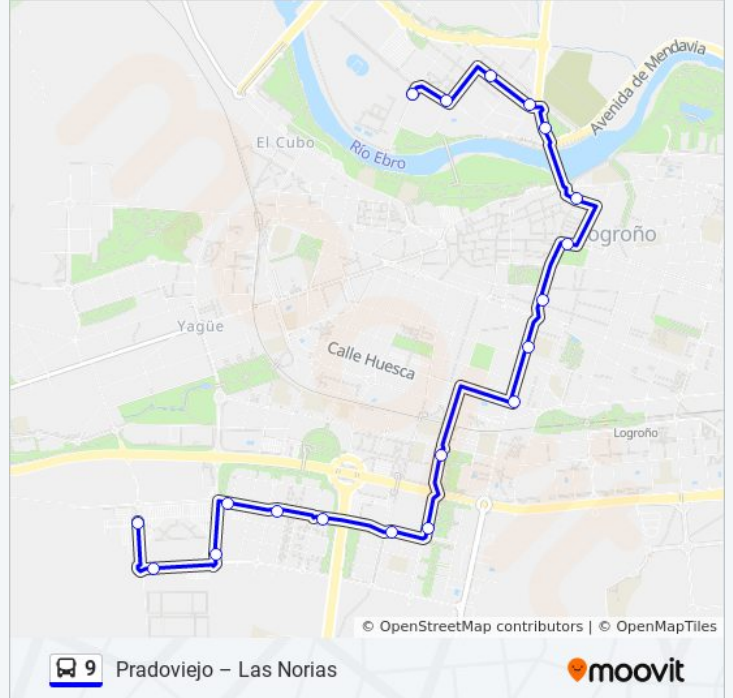

[VER HORARIO DE LA LÍNEA](#)

- Las Tejas
- Pradoviejo
- Alzheimer
- La Cava
- Sojuela
- San Adrián
- Palacio De Deportes
- Las Gaunas
- Club Deportivo Prov.
- Huesca
- Estación De Autobuses
- Banco España
- Glorieta Dr. Zubía
- Hospital De La Rioja
- Casa De Las Ciencias
- Cementerio
- Campillo
- Ciudad De Santiago

Horario de la línea 9 de autobús

Pradoviejo-Las Norias Horario de ruta:

lunes	7:00 - 22:45
martes	7:00 - 22:45
miércoles	7:00 - 22:45
jueves	7:00 - 22:45
viernes	7:00 - 22:45
sábado	8:00 - 22:40
domingo	9:15 - 22:45

Información de la línea 9 de autobús

Dirección: Pradoviejo-Las Norias

Paradas: 19

Duración del viaje: 30 min

Resumen de la línea:

Los horarios y mapas de la línea 9 de autobús están disponibles en un PDF en moovitapp.com. Utiliza [Moovit App](#) para ver los horarios de los autobuses en vivo, el horario del tren o el horario del metro y las indicaciones paso a paso para todo el transporte público en Logroño.