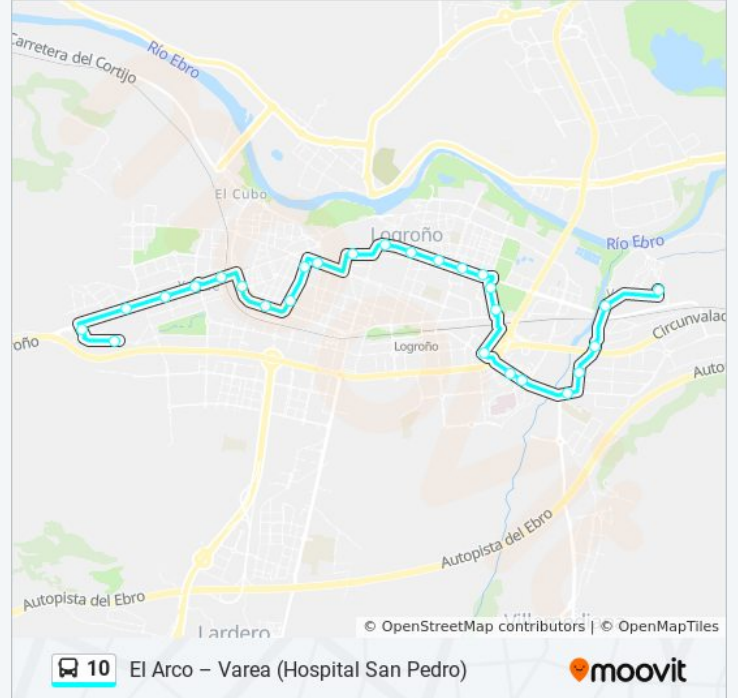

La Cadena

La Fombera

Los Lirios

Puente Madre

Hospital San Pedro

Quevedo

Tirso De Molina

Rectorado

Plaza 1º De Mayo

Horario de la línea 10 de autobús

Varea-El Arco Horario de ruta:

lunes	07:00 - 22:45
martes	07:00 - 22:45
miércoles	07:00 - 22:45
jueves	07:00 - 22:45
viernes	07:00 - 22:45
sábado	Sin Servicio
domingo	08:00 - 23:00

Información de la línea 10 de autobús

Dirección: Varea-El Arco

Paradas: 26

Duración del viaje: 41 min

Resumen de la línea:

Pepe Blanco

I.E.S. Duques De Nájera

Paula Montalt

Portillejo

Camino De Santiago

Toledo

Enrique Granados

Manuel De Falla

Los horarios y mapas de la línea 10 de autobús están disponibles en un PDF en moovitapp.com. Utiliza [Moovit App](#) para ver los horarios de los autobuses en vivo, el horario del tren o el horario del metro y las indicaciones paso a paso para todo el transporte público en Logroño.