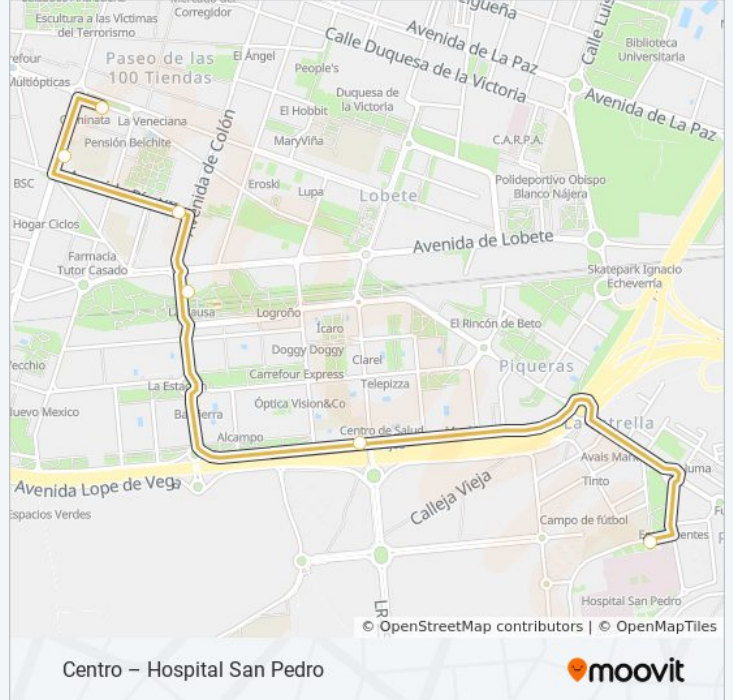

Los horarios y mapas de la línea 11 de autobús están disponibles en un PDF en moovitapp.com. Utiliza [Moovit App](#) para ver los horarios de los autobuses en vivo, el horario del tren o el horario del metro y las indicaciones paso a paso para todo el transporte público en Logroño.

[Acerca de Moovit](#) • [Soluciones MaaS](#) • [Países incluidos](#) • [Comunidad de Moovitors](#)

© 2024 Moovit - Todos los Derechos Reservados

Mira los tiempos de llegada en tiempo real