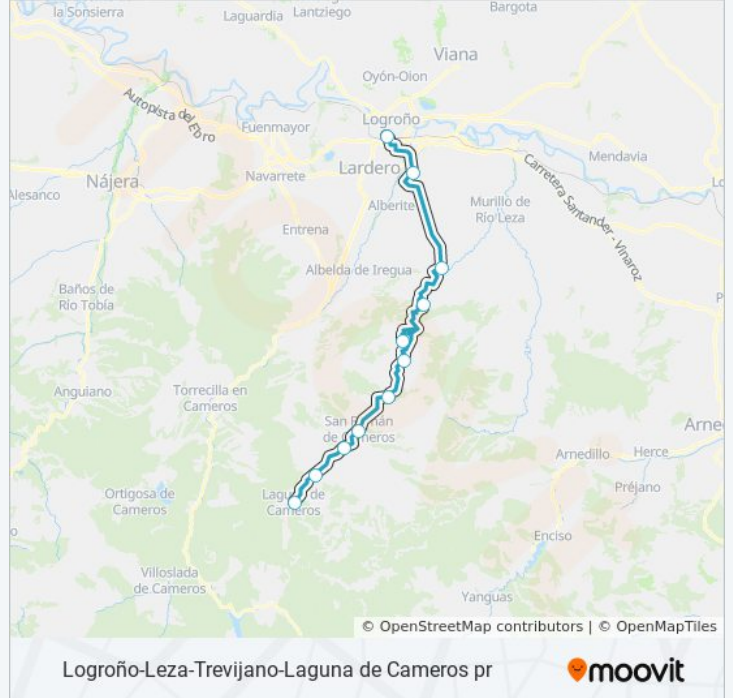

Usa la aplicación Moovit para encontrar la parada de la línea VLR-101 de autobús más cercana y descubre cuándo llega la próxima línea VLR-101 de autobús

Sentido: Laguna De Cameros-Logroño

11 paradas

[VER HORARIO DE LA LÍNEA](#)

Laguna De Cameros

Cabezón De Cameros

Jalón De Cameros

San Román De Cameros

Terroba

Soto De Cameros

Trevijano

Leza De Río Leza

Ribafrecha-Uriemo

Villamediana

Estación Autobuses Logroño-Entrada

Horario de la línea VLR-101 de autobús

Laguna De Cameros-Logroño Horario de ruta:

lunes	Sin Servicio
martes	08:40 - 14:10
miércoles	Sin Servicio
jueves	08:40 - 14:10
viernes	08:40 - 14:10
sábado	Sin Servicio
domingo	Sin Servicio

Información de la línea VLR-101 de autobús**Dirección:** Laguna De Cameros-Logroño**Paradas:** 11**Duración del viaje:** 70 min**Resumen de la línea:**

Logroño-Leza-Trevijano-Laguna de Cameros pr

Sentido: Logroño-Laguna De Cameros