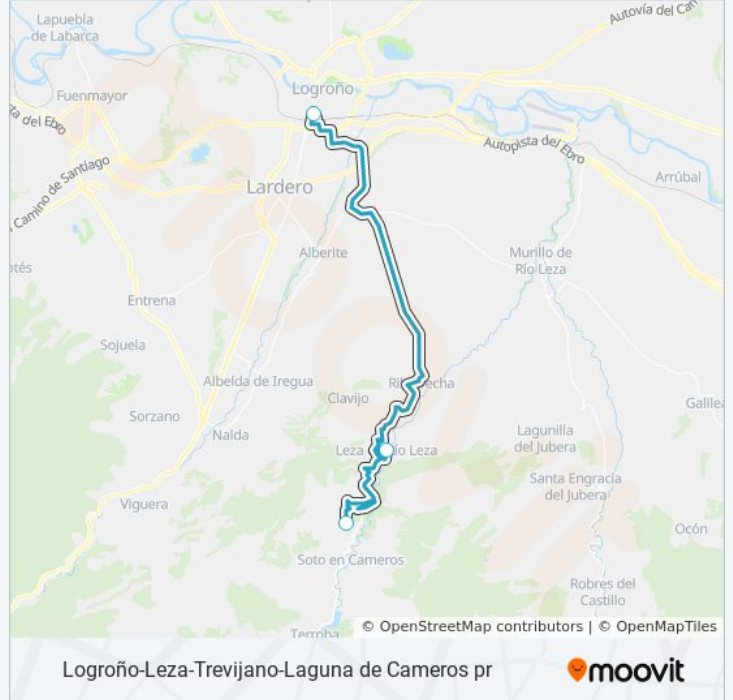

Laguna De Cameros

Cabezón De Cameros

Jalón De Cameros

San Román De Cameros

Terroba

Soto De Cameros

Trevijano

Leza De Río Leza

Información de la línea VLR-101 de autobús

Dirección: Logroño-Leza De Río Leza-Trevijano

Paradas: 3

Duración del viaje: 45 min

Resumen de la línea:

Sentido: Trevijano-Leza De Río Leza-Logroño

3 paradas

[VER HORARIO DE LA LÍNEA](#)

Trevijano

Leza De Río Leza

Estación Autobuses Logroño-Entrada

Horario de la línea VLR-101 de autobús

Trevijano-Leza De Río Leza-Logroño Horario de ruta:

lunes	Sin Servicio
martes	10:45 - 18:15
miércoles	Sin Servicio
jueves	10:45 - 18:15
viernes	Sin Servicio
sábado	Sin Servicio
domingo	Sin Servicio

Información de la línea VLR-101 de autobús

Dirección: Trevijano-Leza De Río Leza-Logroño

Paradas: 3

Duración del viaje: 45 min

Resumen de la línea:

Los horarios y mapas de la línea VLR-101 de autobús están disponibles en un PDF en moovitapp.com. Utiliza [Moovit App](#) para ver los horarios de los autobuses en vivo, el horario del tren o el horario del metro y las indicaciones paso a paso para todo el transporte público en Logroño.