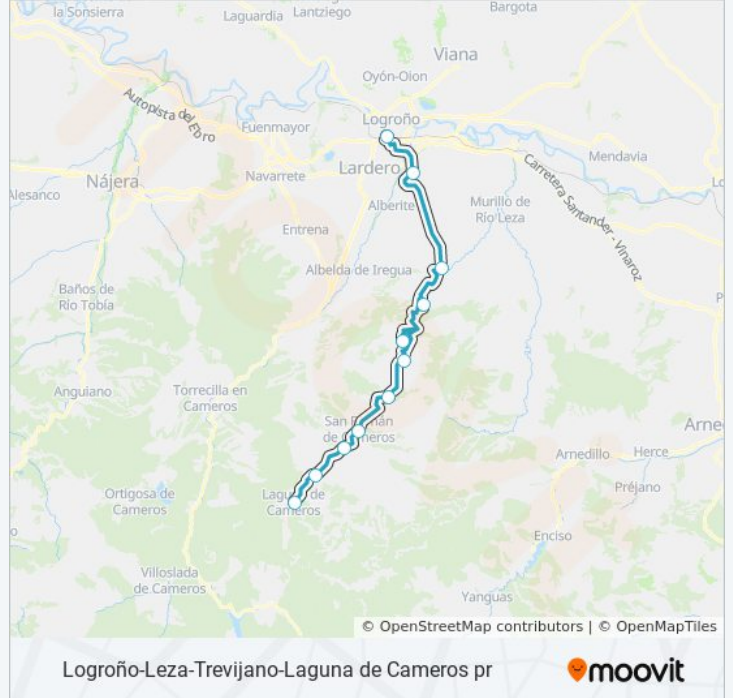

Laguna De Cameros

Cabezón De Cameros

Jalón De Cameros

San Román De Cameros

Terroba

Soto De Cameros

Trevijano

Leza De Río Leza

11 paradas

[VER HORARIO DE LA LÍNEA](#)

Estación Autobuses Logroño-Entrada

Villamediana

Ribafrecha-Uriemo

Leza De Río Leza

Trevijano

Soto De Cameros

Terroba

San Román De Cameros

Jalón De Cameros

Cabezón De Cameros

Laguna De Cameros

Horario de la línea VLR-101 de autobús

Logroño-Laguna De Cameros Horario de ruta:

lunes	Sin Servicio
martes	07:30 - 13:00
miércoles	Sin Servicio
jueves	07:30 - 13:00
viernes	07:30 - 13:00
sábado	Sin Servicio
domingo	Sin Servicio

Información de la línea VLR-101 de autobús

Dirección: Logroño-Laguna De Cameros

Paradas: 11

Duración del viaje: 70 min

Resumen de la línea:

Logroño-Leza-Trevijano-Laguna de Cameros pr

Sentido: Logroño-Leza De Río Leza-Trevijano