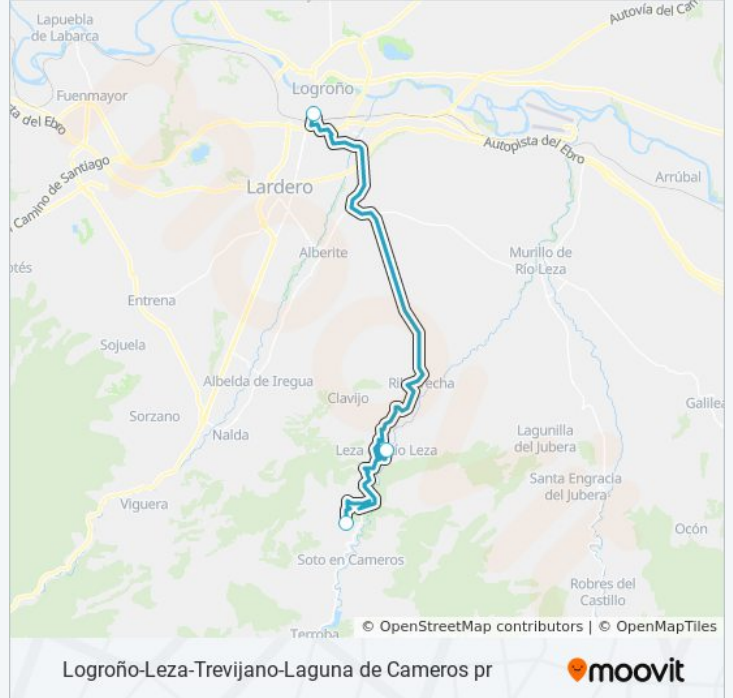

Laguna De Cameros

Cabezón De Cameros

Jalón De Cameros

San Román De Cameros

Terroba

Soto De Cameros

Trevijano

Leza De Río Leza

Información de la línea VLR-101 de autobús

Dirección: Logroño-Laguna De Cameros

Paradas: 11

Duración del viaje: 70 min

Resumen de la línea:

Logroño-Leza-Trevijano-Laguna de Cameros pr

Sentido: Logroño-Leza De Río Leza-Trevijano

3 paradas

[VER HORARIO DE LA LÍNEA](#)

Estación Autobuses Logroño-Entrada

Leza De Río Leza

Trevijano

Horario de la línea VLR-101 de autobús

Logroño-Leza De Río Leza-Trevijano Horario de ruta:

lunes	Sin Servicio
martes	10:00 - 17:30
miércoles	Sin Servicio
jueves	10:00 - 17:30
viernes	Sin Servicio
sábado	Sin Servicio
domingo	Sin Servicio

Información de la línea VLR-101 de autobús

Dirección: Logroño-Leza De Río Leza-Trevijano

Paradas: 3

Duración del viaje: 45 min

Resumen de la línea:

Sentido: Trevijano-Leza De Río Leza-Logroño

3 paradas

[VER HORARIO DE LA LÍNEA](#)