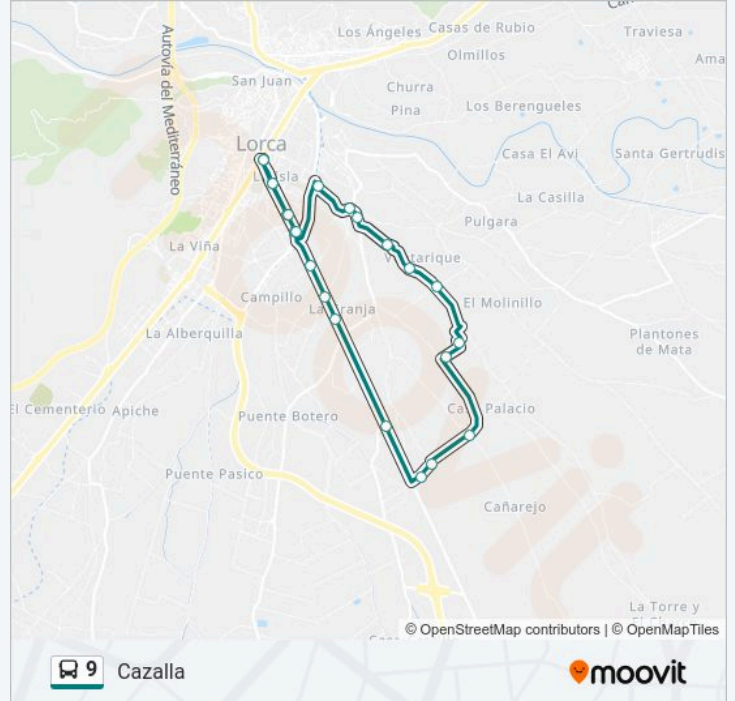

Sentido: Cazalla

23 paradas

[VER HORARIO DE LA LÍNEA](#)

Óvalo - Zurano

La Isla

Cruce Del Gato

San Fernando

Las Vegas

La Báscula

La Granja

Gasolinera

Carril Del Vela

Cruce Vereda Seguras

Cruce Vereda Morillas

Consultorio Cazalla

Local Social Cazalla

Supermercado Úbeda

Colegio Virgen de Las Huertas

Cruce Vereda Los Peñas

Puente La Pía

Camino Chaparro

Estanco Quijero

San Fernando

Cruce Del Gato

Dirección: Cazalla

Paradas: 23

Duración del viaje: 30 min

Resumen de la línea:

La Isla

Óvalo - Zurano (V)

Los horarios y mapas de la línea 9 de autobús están disponibles en un PDF en moovitapp.com. Utiliza Moovit App para ver los horarios de los autobuses en vivo, el horario del tren o el horario del metro y las indicaciones paso a paso para todo el transporte público en Murcia.