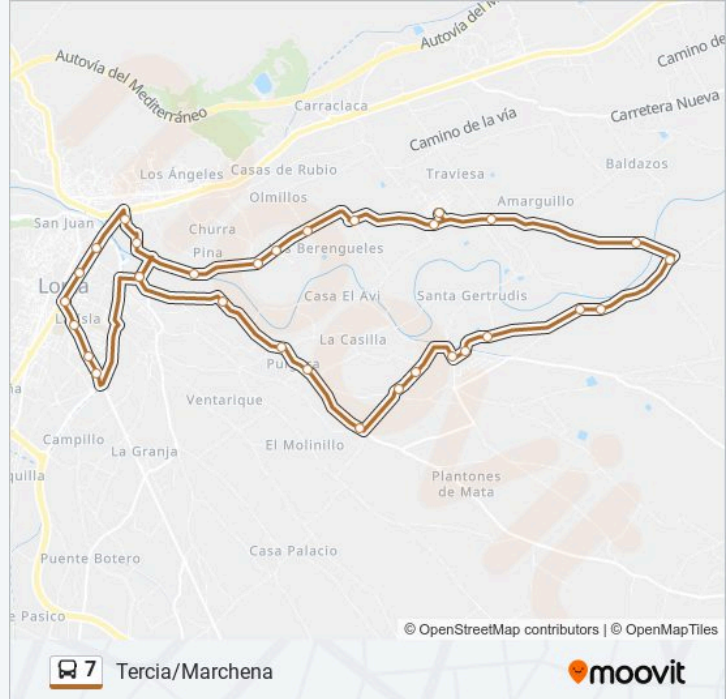

**Sentido: Tercia/Marchena**

32 paradas

[VER HORARIO DE LA LÍNEA](#)

Óvalo - Zurano

La Isla

Cruce Del Gato

San Fernando

Recinto Ferial Huerto de La Rueda

**Información de la línea 7 de autobús**

**Dirección:** Tercia/Marchena

**Paradas:** 32

**Duración del viaje:** 34 min

**Resumen de la línea:**

Camino Canarias

Carril Del Noble

Asociación de Mujeres Pulgara

Vereda Del Pino

Riegos de Lorca

Recinto Ferial Huerto de La Rueda

Complejo Deportivo Felipe VI

Centro Médico San Diego

Ramón Arcas

Las Columnas

Óvalo - Zurano (V)