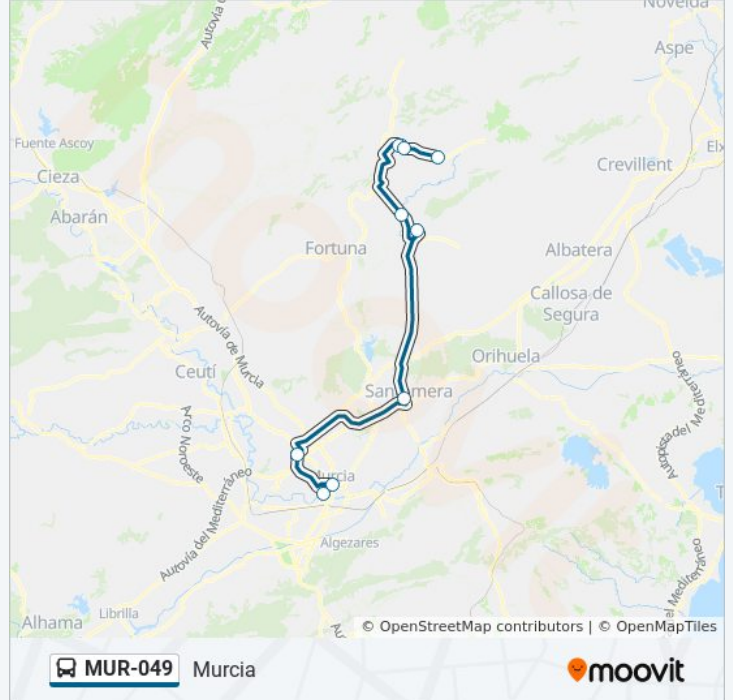

MUR-049

Abanilla

Usa La App

La línea MUR-049 de autobús (Abanilla) tiene 2 rutas. Sus horas de operación los días laborables regulares son:
(1) a Abanilla: 13:50 - 19:00(2) a Murcia: 7:00 - 15:30

Usa la aplicación Moovit para encontrar la parada de la línea MUR-049 de autobús más cercana y descubre cuándo llega la próxima línea MUR-049 de autobús

Sentido: Murcia

10 paradas

[VER HORARIO DE LA LÍNEA](#)

Macisvenda

Barinas I

Barinas II

Barinas III

Mahoya

Abanilla

Instituto Poeta Julián Andúgar

Aulario General

Plaza Circular, 14

Estación de Autobuses de Murcia

Horario de la línea MUR-049 de autobús

Murcia Horario de ruta:

lunes	7:00 - 15:30
martes	7:00 - 15:30
miércoles	7:00 - 15:30
jueves	Sin Servicio
viernes	Sin Servicio
sábado	9:00
domingo	Sin Servicio

Información de la línea MUR-049 de autobús

Dirección: Murcia

Paradas: 10

Duración del viaje: 90 min

Resumen de la línea:

Los horarios y mapas de la línea MUR-049 de autobús están disponibles en un PDF en moovitapp.com. Utiliza [Moovit App](#) para ver los horarios de los autobuses en vivo, el horario del tren o el horario del metro y las indicaciones paso a paso para todo el transporte público en Murcia.