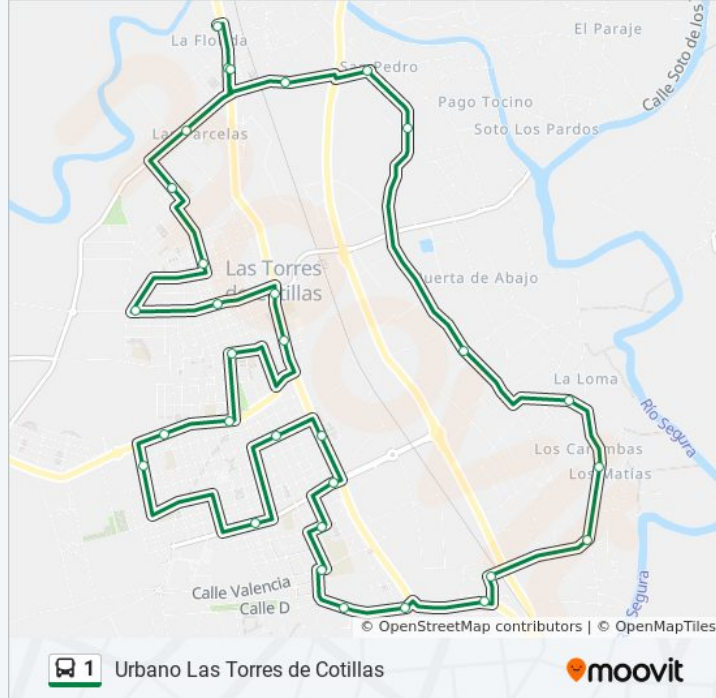

[VER HORARIO DE LA LÍNEA](#)

La Florida 2  
La Florida 1  
Barrio La Condomina  
C/ San Pedro  
La Revuelta  
Camino San Juan  
La Iglesia  
La Fábrica  
Mar Egeo  
Mar Mediterráneo  
Avenida Media Legua  
Parque Las Palmeras  
Parque El Coto  
C/ Valencia  
C/ Madrid (Instituto)  
Juan Carlos I  
Las Monjas  
C/ Bolivia  
Juan Carlos I  
Polideportivo  
Casa De La Cultura

**Información de la línea 1 de autobús****Dirección:** A - La Florida - La Loma - Los Pulpites**Paradas:** 31**Duración del viaje:** 43 min**Resumen de la línea:**

Centro De Salud

Oltra Moltó

Iglesia

Calle Mula

Farmacia

Escuela Infantil

Conde De Romanones

Instituto La Florida

Avenida Del Trabajo

La Florida 1

### Sentido: B - Los Pulpites - La Loma - La Florida

29 paradas

[VER HORARIO DE LA LÍNEA](#)

La Florida 2

La Florida 1

Avenida Del Trabajo

Instituto La Florida

Conde De Romanones