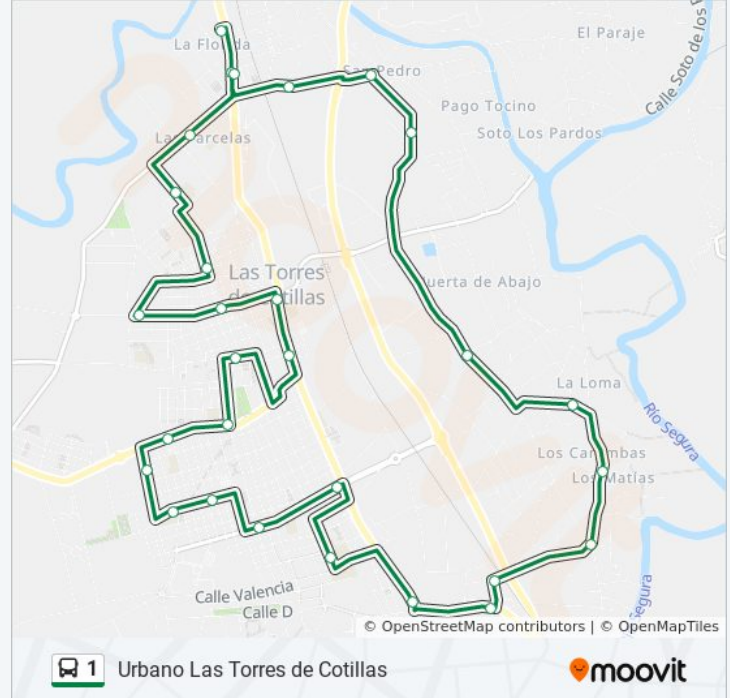

Parque De Las Palmeras

Avenida Media Legua

Mar Mediterráneo

Mar Egeo

La Fábrica

La Iglesia

Camino San Juan

La Revuelta

C/ San Pedro

Barrio La Condomina

La Florida 1

Los horarios y mapas de la línea 1 de autobús están disponibles en un PDF en moovitapp.com. Utiliza [Moovit App](#) para ver los horarios de los autobuses en vivo, el horario del tren o el horario del metro y las indicaciones paso a paso para todo el transporte público en Murcia.

[Acerca de Moovit](#) • [Soluciones MaaS](#) • [Países incluidos](#) • [Comunidad de Moovitors](#)

© 2024 Moovit - Todos los Derechos Reservados

Mira los tiempos de llegada en tiempo real