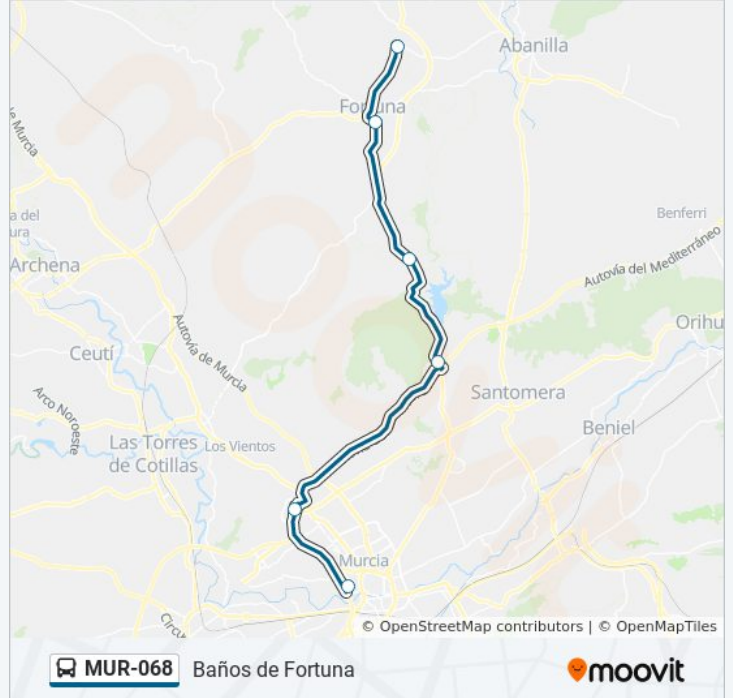

Usa la aplicación Moovit para encontrar la parada de la línea MUR-068 de autobús más cercana y descubre cuándo llega la próxima línea MUR-068 de autobús

**Sentido: Barinas**

9 paradas

[VER HORARIO DE LA LÍNEA](#)

### Horario de la línea MUR-068 de autobús

Baños de Fortuna Horario de ruta:

lunes	8:30 - 19:00
martes	8:30 - 19:00
miércoles	8:30 - 19:00
jueves	Sin Servicio
viernes	Sin Servicio
sábado	14:00
domingo	Sin Servicio

### Información de la línea MUR-068 de autobús

**Dirección:** Baños de Fortuna

**Paradas:** 6

**Duración del viaje:** 45 min

**Resumen de la línea:**

### Sentido: Murcia

10 paradas

[VER HORARIO DE LA LÍNEA](#)

- Barinas I
- Barinas II
- Barinas III
- Baños de Fortuna
- Fortuna
- Rambla Salada (Los Periquitos)
- Empalme Autovía
- Aulario General
- San Antón, 29
- Estación de Autobuses de Murcia