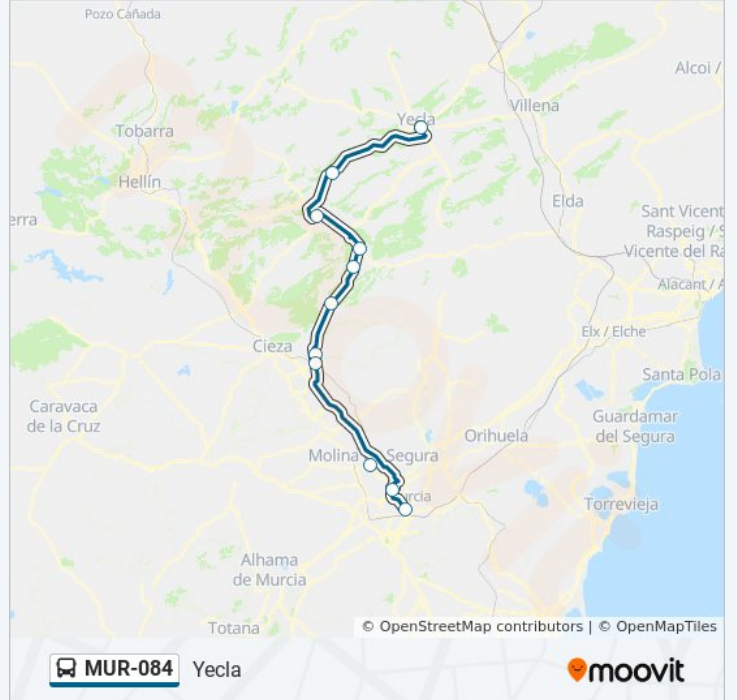

Monte Romero

San Antón, 29

Estación de Autobuses de Murcia

Horario de la línea MUR-084 de autobús

Murcia Horario de ruta:

lunes	6:45 - 19:15
martes	6:45 - 19:15
miércoles	6:45 - 19:15
jueves	9:30 - 19:15
viernes	9:30 - 19:15
sábado	7:20 - 19:15
domingo	9:30 - 19:15

Información de la línea MUR-084 de autobús**Dirección:** Murcia**Paradas:** 16**Duración del viaje:** 80 min**Resumen de la línea:**

Sentido: Yecla

11 paradas

[VER HORARIO DE LA LÍNEA](#)

Estación de Autobuses de Murcia

Fuente Del Pino

Estación de Autobuses de Yecla

Horario de la línea MUR-084 de autobús

Yecla Horario de ruta:

lunes	7:30 - 21:00
martes	7:30 - 21:00
miércoles	7:30 - 21:00
jueves	13:30 - 21:00
viernes	13:30 - 21:00
sábado	9:30 - 21:00
domingo	13:30 - 21:00

Información de la línea MUR-084 de autobús

Dirección: Yecla

Paradas: 11

Duración del viaje: 80 min

Resumen de la línea:

Los horarios y mapas de la línea MUR-084 de autobús están disponibles en un PDF en moovitapp.com. Utiliza [Moovit App](#) para ver los horarios de los autobuses en vivo, el horario del tren o el horario del metro y las indicaciones paso a paso para todo el transporte público en Murcia.