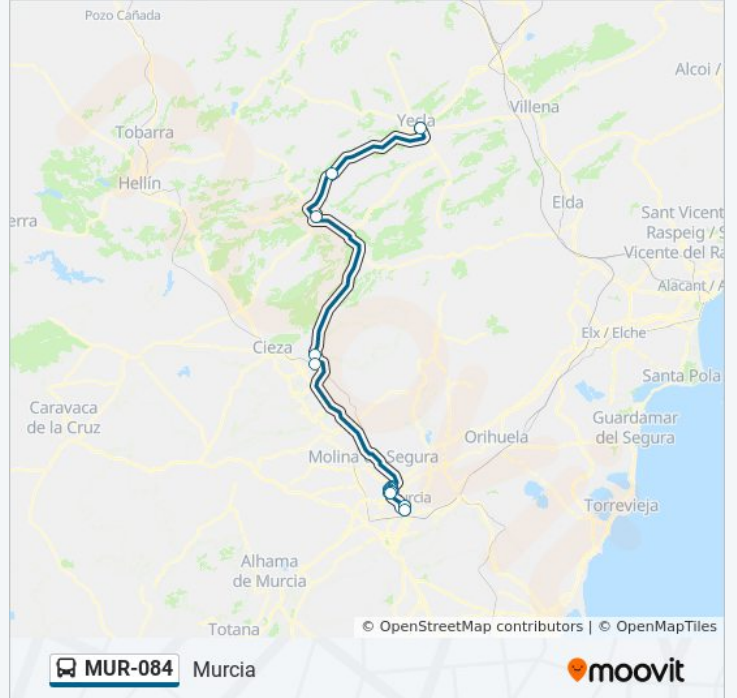

MUR-084

Murcia

Usa La App

La línea MUR-084 de autobús (Murcia) tiene 2 rutas. Sus horas de operación los días laborables regulares son:

(1) a Murcia: 9:30 - 19:15(2) a Yecla: 13:30 - 21:00

Usa la aplicación Moovit para encontrar la parada de la línea MUR-084 de autobús más cercana y descubre cuándo llega la próxima línea MUR-084 de autobús

Monte Romero

San Antón, 29

Estación de Autobuses de Murcia

Horario de la línea MUR-084 de autobús

Murcia Horario de ruta:

lunes	6:45 - 19:15
martes	6:45 - 19:15
miércoles	6:45 - 19:15
jueves	9:30 - 19:15
viernes	9:30 - 19:15
sábado	7:20 - 19:15
domingo	9:30 - 19:15

Información de la línea MUR-084 de autobús**Dirección:** Murcia**Paradas:** 16**Duración del viaje:** 80 min**Resumen de la línea:**

Sentido: Yecla

11 paradas

[VER HORARIO DE LA LÍNEA](#)

Estación de Autobuses de Murcia

Fuente Del Pino

Estación de Autobuses de Yecla

Horario de la línea MUR-084 de autobús

Yecla Horario de ruta:

lunes	7:30 - 21:00
martes	7:30 - 21:00
miércoles	7:30 - 21:00
jueves	13:30 - 21:00
viernes	13:30 - 21:00
sábado	9:30 - 21:00
domingo	13:30 - 21:00