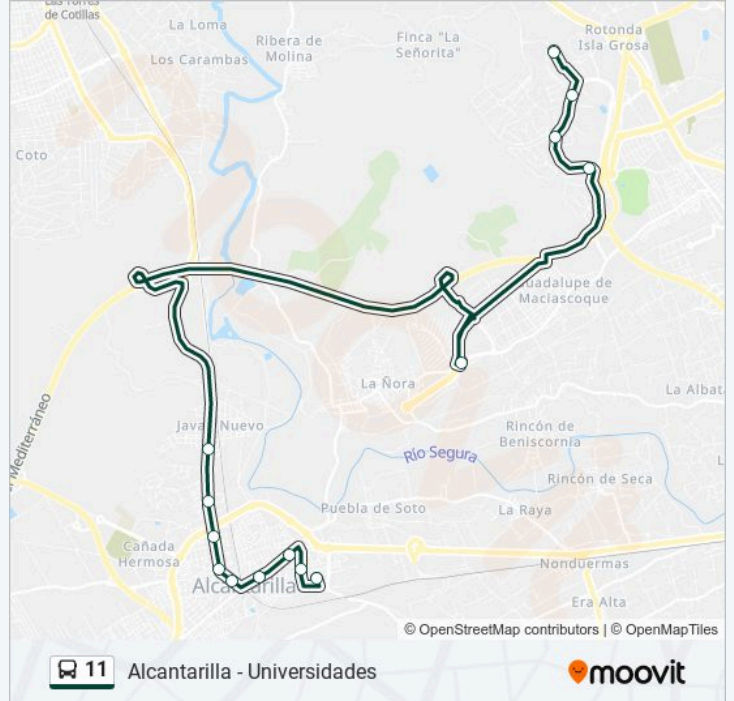

La línea 11 de autobús (Alcantarilla - Universidades) tiene 2 rutas. Sus horas de operación los días laborables regulares son:

(1) a Alcantarilla: 09:00 - 21:00(2) a Universidades: 07:00 - 20:00

Usa la aplicación Moovit para encontrar la parada de la línea 11 de autobús más cercana y descubre cuándo llega la próxima línea 11 de autobús

Sentido: Alcantarilla

14 paradas

[VER HORARIO DE LA LÍNEA](#)

Facultad De Bellas Artes

Biológicas

Apartamentos Campus

Agridulce

Universidad Católica

Barrio Santa María

Gasolinera

Centro de Salud

Carides

Alejo

Manila

Iglesia San Pedro

Camino De La Piedra

Información de la línea 11 de autobús**Dirección:** Alcantarilla**Paradas:** 14**Duración del viaje:** 35 min**Resumen de la línea:**

Sentido: Universidades

15 paradas

[VER HORARIO DE LA LÍNEA](#)

- Centro De Salud Casco
- Calle Trovero Miguel Marín
- Iglesia San Pedro
- Manila
- Alejo
- Carides
- Centro de Salud
- Cruce Javalí Nuevo
- Gasolinera
- Barrio Santa María
- Universidad Católica
- Agridulce
- Luis Vives
- Informática
- Facultad De Bellas Artes