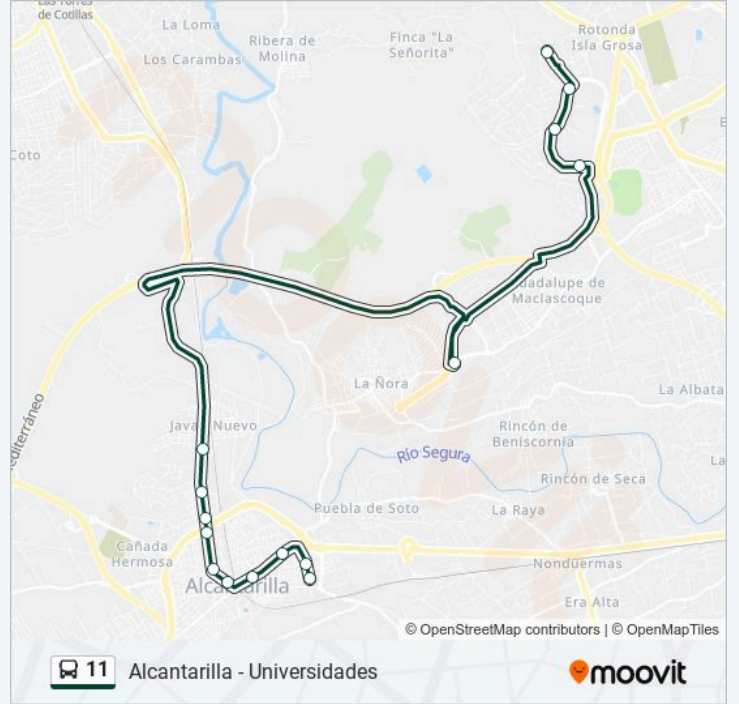

La línea 11 de autobús (Alcantarilla - Universidades) tiene 2 rutas. Sus horas de operación los días laborables regulares son:

(1) a Alcantarilla: 09:00 - 21:00(2) a Universidades: 07:00 - 20:00

Usa la aplicación Moovit para encontrar la parada de la línea 11 de autobús más cercana y descubre cuándo llega la próxima línea 11 de autobús

Barrio Santa María

Gasolinera

Centro de Salud

Carides

Alejo

Manila

Iglesia San Pedro

Camino De La Piedra

Información de la línea 11 de autobús**Dirección:** Alcantarilla**Paradas:** 14**Duración del viaje:** 35 min**Resumen de la línea:**

Sentido: Universidades

15 paradas

[VER HORARIO DE LA LÍNEA](#)

- Centro De Salud Casco
- Calle Trovero Miguel Marín
- Iglesia San Pedro
- Manila
- Alejo
- Carides
- Centro de Salud
- Cruce Javalí Nuevo
- Gasolinera
- Barrio Santa María
- Universidad Católica
- Agridulce
- Luis Vives
- Informática
- Facultad De Bellas Artes

Información de la línea 11 de autobús

Dirección: Universidades

Paradas: 15

Duración del viaje: 40 min

Resumen de la línea:

Los horarios y mapas de la línea 11 de autobús están disponibles en un PDF en moovitapp.com. Utiliza Moovit App para ver los horarios de los autobuses en vivo, el horario del tren o el horario del metro y las indicaciones paso a paso para todo el transporte público en Murcia.