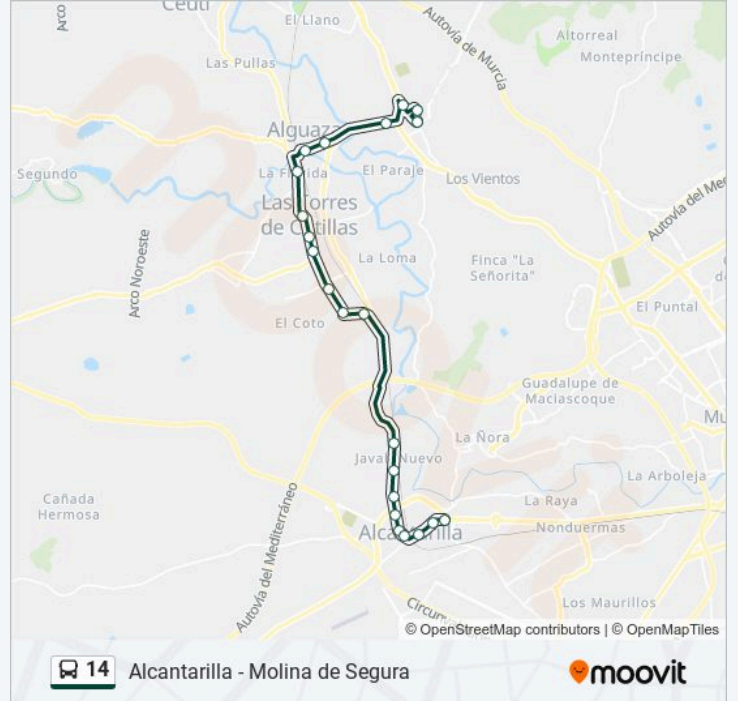

Sentido: Alcantarilla

22 paradas

[VER HORARIO DE LA LÍNEA](#)

Ayuntamiento I
Estación de Autobuses de Molina
Casas Baratas I
La Vía I
Marvimundo I
Plaza Doctor Sánchez Cañas I
La Florida 2
Gasolinera
Calle Mula
Iglesia
Intermarché
Parque de Las Palmeras
Avenida Media Legua
Santa Bárbara
Barrio Santa María
Gasolinera
Centro de Salud
Carides
Alejo
Manila

Horario de la línea 14 de autobús

Alcantarilla Horario de ruta:

lunes	08:30 - 20:30
martes	08:30 - 20:30
miércoles	08:30 - 20:30
jueves	08:30 - 20:30
viernes	08:30 - 20:30
sábado	07:30 - 19:30
domingo	09:15 - 21:15

Información de la línea 14 de autobús**Dirección:** Alcantarilla**Paradas:** 22**Duración del viaje:** 36 min**Resumen de la línea:**

Iglesia San Pedro

Hero

Sentido: Molina de Segura

23 paradas

[VER HORARIO DE LA LÍNEA](#)

Barrio Santa María

Santa Bárbara

Avenida Media Legua

Parque de Las Palmeras

Intermarché

Iglesia

Calle Mula

Gasolinera