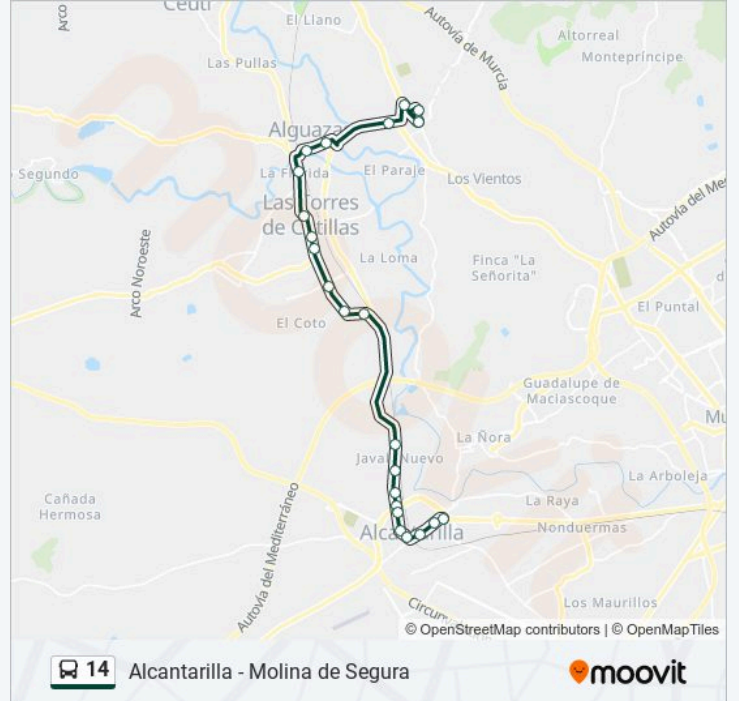

Marvimundo II

La Vía II

Casas Baratas II

Estación de Autobuses de Molina

Ayuntamiento II

Los horarios y mapas de la línea 14 de autobús están disponibles en un PDF en moovitapp.com. Utiliza Moovit App para ver los horarios de los autobuses en vivo, el horario del tren o el horario del metro y las indicaciones paso a paso para todo el transporte público en Murcia.

© 2024 Moovit - Todos los Derechos Reservados