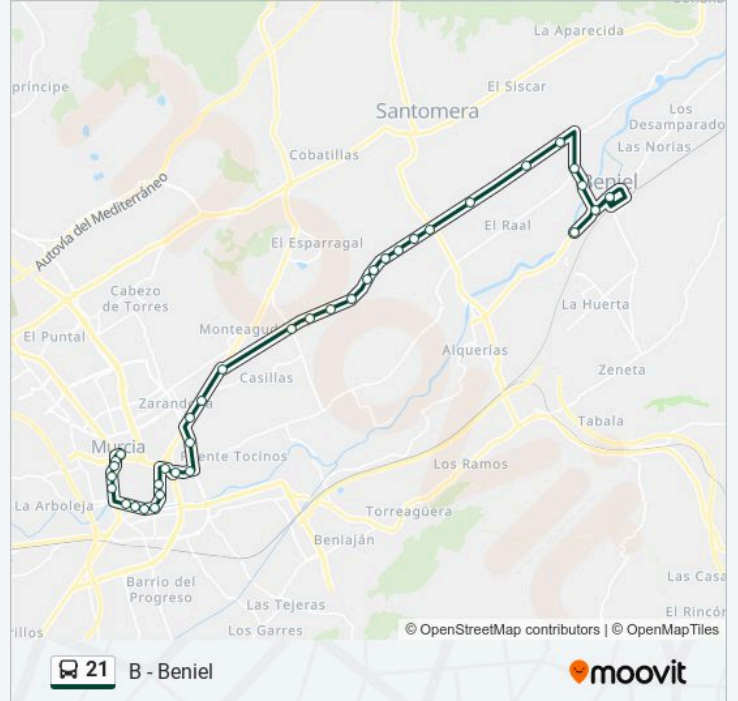

Información de la línea 21 de autobús

Dirección: B - Beniel

Paradas: 36

Duración del viaje: 52 min

Resumen de la línea:

Pitarque

Oliva

Rambla

La Cayuela

Escuelas Viejas

Carril De Los Pinchas

Cruce De Alquerías

La Revolcada

Domingo Abellán

Tres Puentes

Camino Del Puente

Puente Beniel

Beniel

Plaza De Beniel

La Basca

Sentido: B - Murcia

36 paradas

[VER HORARIO DE LA LÍNEA](#)

La Basca