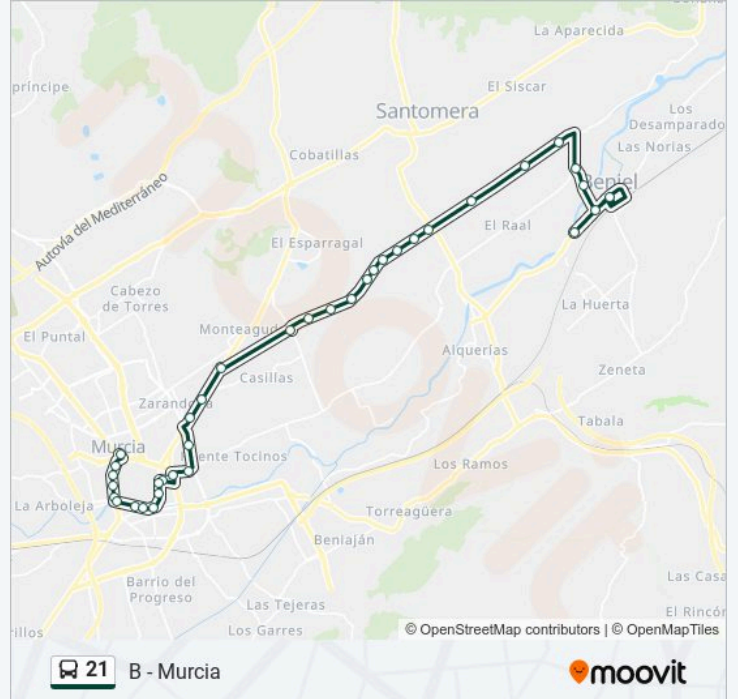

La Cayuela

Escuelas Viejas

Carril De Los Pinchas

Cruce De Alquerías

La Revolcada

Domingo Abellán

Tres Puentes

Camino Del Puente

Información de la línea 21 de autobús

Dirección: B - Murcia

Paradas: 36

Duración del viaje: 54 min

Resumen de la línea:

Pitarque

Puente Del Rey

El Piloto

Colegio Divino Maestro

Consejería de Política Social

Hospital Reina Sofía

Palacio de Justicia

Plaza Cruz Roja

Glorieta de España

Gran Vía, 6

Santa Isabel (Frente)

Antiguo Galerías

Avenida Constitución, 8

Plaza Circular, 14

Los horarios y mapas de la línea 21 de autobús están disponibles en un PDF en moovitapp.com. Utiliza Moovit App para ver los horarios de los autobuses en vivo, el horario del tren o el horario del metro y las indicaciones paso a paso para todo el transporte público en Murcia.