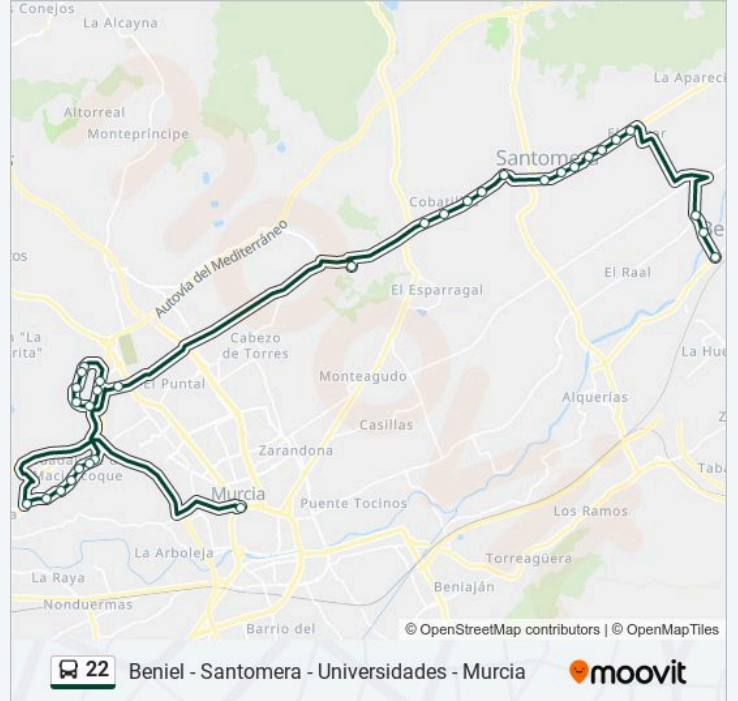

Información de la línea 22 de autobús

Dirección: A - Murcia

Paradas: 32

Duración del viaje: 60 min

Resumen de la línea:

Educación

Luis Vives

Veterinaria

Informática

Aulario General

Monte Romero

Convento

Centro Meteorológico

Barbería

Urbanización

Gasolinera

Los Silvestres

Universidad Católica

Plaza Circular, 2

Sentido: B - La Gineta

23 paradas

[VER HORARIO DE LA LÍNEA](#)

Plaza Circular, 2

Universidad Católica