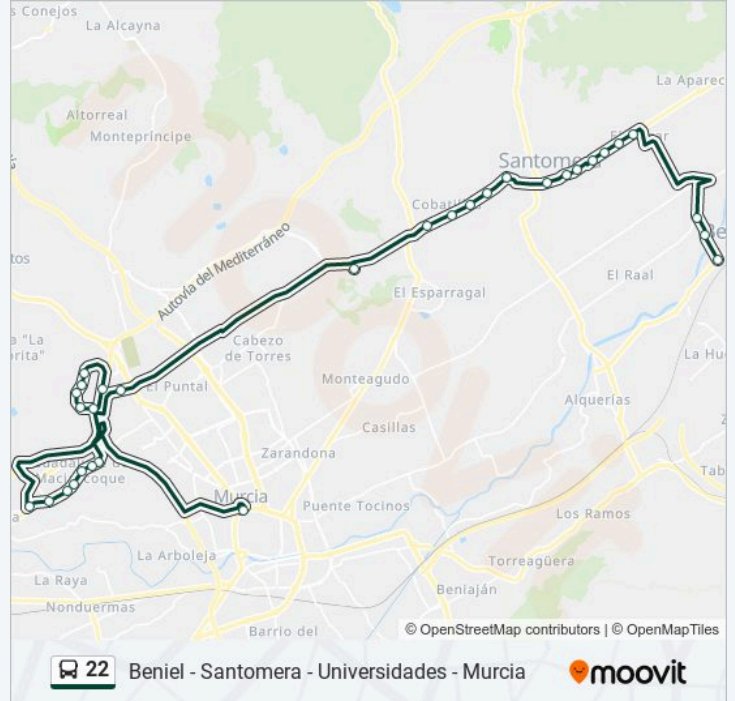

Usa la aplicación Moovit para encontrar la parada de la línea 22 de autobús más cercana y descubre cuándo llega la próxima línea 22 de autobús

Sentido: A - Beniel

31 paradas

[VER HORARIO DE LA LÍNEA](#)

Plaza Circular, 2
Universidad Católica
Los Silvestres
Gasolinera
Urbanización
Barbería
Centro Meteorológico
Convento
Monte Romero
Biológicas
Psicología
Apartamentos Campus
Educación
Agridulce
C.C. Myrtea
Urb. Montepinar
Ignacio
Cobatillas
La Moñina
Tres Puertas

Información de la línea 22 de autobús

Dirección: A - Beniel

Paradas: 31

Duración del viaje: 60 min

Resumen de la línea:

Barrio De La Inmaculada

Juanín

La Mota

Gasolinera

Jamones Novelty

Tanatorio

Calle Oeste

El Siscar

Camino Del Puente

Puente Beniel

Beniel

Sentido: A - Murcia

32 paradas

[VER HORARIO DE LA LÍNEA](#)

Beniel

Puente Beniel

Camino Del Puente

El Siscar

Henninger