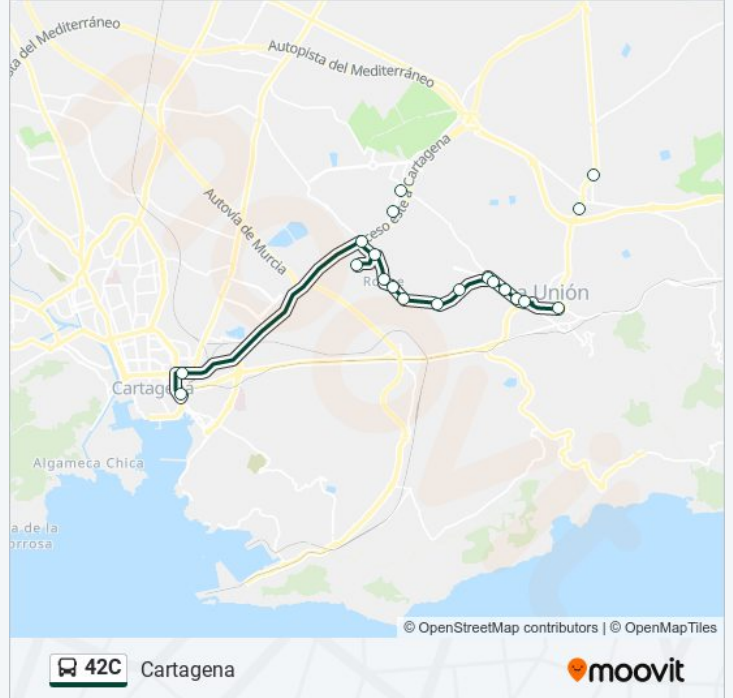

 42C

Cartagena

Usa La App

La línea 42C de autobús (Cartagena) tiene 2 rutas. Sus horas de operación los días laborables regulares son:  
(1) a Cartagena: 08:30 - 21:00(2) a La Unión: 08:00 - 20:30

Usa la aplicación Moovit para encontrar la parada de la línea 42C de autobús más cercana y descubre cuándo llega la próxima línea 42C de autobús

## Sentido: Cartagena

18 paradas

[VER HORARIO DE LA LÍNEA](#)

Calle Real  
Polideportivo  
El Garbanzal - Iglesia  
Salida El Garbanzal  
Ceip Sabina Mora  
P.I. Lo Bolarín  
Cortijo Juárez  
La Aldea  
Los Paredes  
Los Topares  
Roche Bajo  
Roche - Iglesia  
Urb. Roche Alto  
Las Bodegas  
Autoescuela San Nicolás  
Los Camachos  
Alfonso XIII - Hospital Del Rosell  
Estación de Autobuses de Cartagena

## Información de la línea 42C de autobús

**Dirección:** Cartagena

**Paradas:** 18

**Duración del viaje:** 27 min

**Resumen de la línea:**

## Sentido: La Unión

18 paradas

[VER HORARIO DE LA LÍNEA](#)

Estación de Autobuses de Cartagena

Alfonso XIII - Hospital Del Rosell (Frente)

Los Camachos

Autoescuela San Nicolás

Las Bodegas