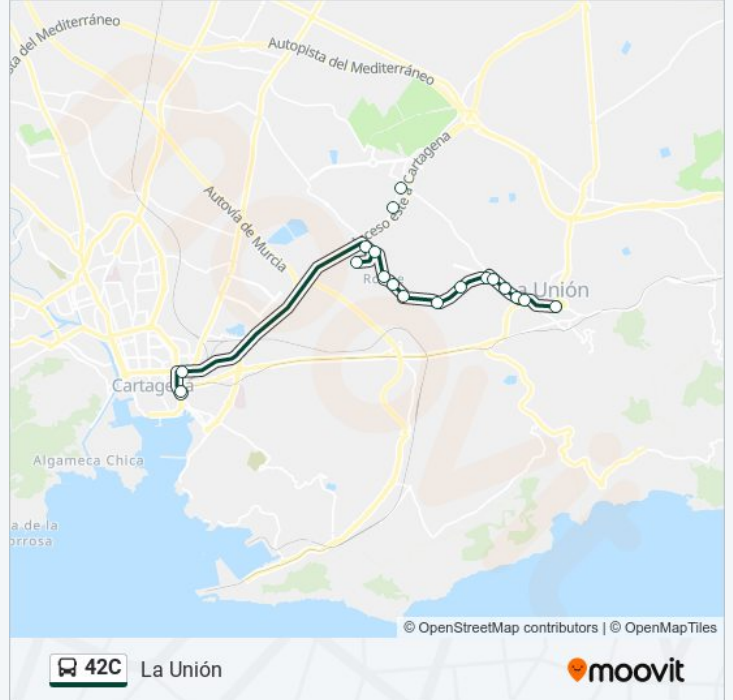

## Horario de la línea 42C de autobús

La Unión Horario de ruta:

lunes	08:00 - 20:30
martes	08:00 - 20:30
miércoles	08:00 - 20:30
jueves	08:00 - 21:00
viernes	08:00 - 20:30
sábado	08:00 - 21:00
domingo	08:00 - 21:00

## Información de la línea 42C de autobús

**Dirección:** La Unión

**Paradas:** 18

**Duración del viaje:** 26 min

**Resumen de la línea:**

Los horarios y mapas de la línea 42C de autobús están disponibles en un PDF en [moovitapp.com](https://moovitapp.com). Utiliza [Moovit App](#) para ver los horarios de los autobuses en vivo, el horario del tren o el horario del metro y las indicaciones paso a paso para todo el transporte público en Murcia.