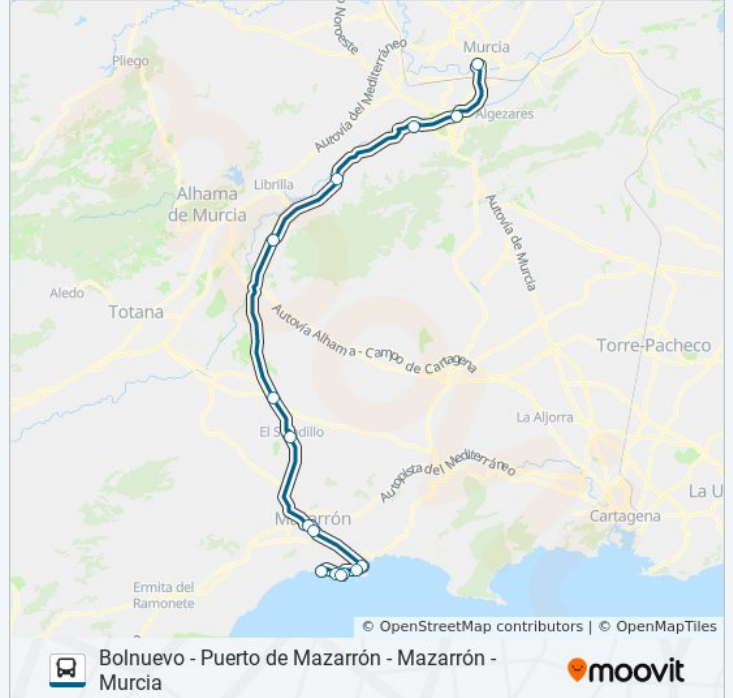

(1) a Bolnuevo: 9:30 - 19:00(2) a Murcia: 11:30 - 20:30

Usa la aplicación Moovit para encontrar la parada de la línea MUR-026-2 de autobús más cercana y descubre cuándo llega la próxima línea MUR-026-2 de autobús

**Sentido: Bolnuevo**

15 paradas

[VER HORARIO DE LA LÍNEA](#)

Estación de Autobuses de Murcia

Iglesia

La Plaza

Cañarico

Los Ventorrillos

Playa Grande

Bolnuevo

**Horario de la línea MUR-026-2 de autobús**

Bolnuevo Horario de ruta:

lunes	9:30 - 20:30
martes	9:30 - 20:30
miércoles	9:30 - 20:30
jueves	9:30 - 19:00
viernes	9:30 - 19:00
sábado	10:00 - 20:30
domingo	9:30 - 19:00

**Información de la línea MUR-026-2 de autobús****Dirección:** Bolnuevo**Paradas:** 15**Duración del viaje:** 75 min**Resumen de la línea:**