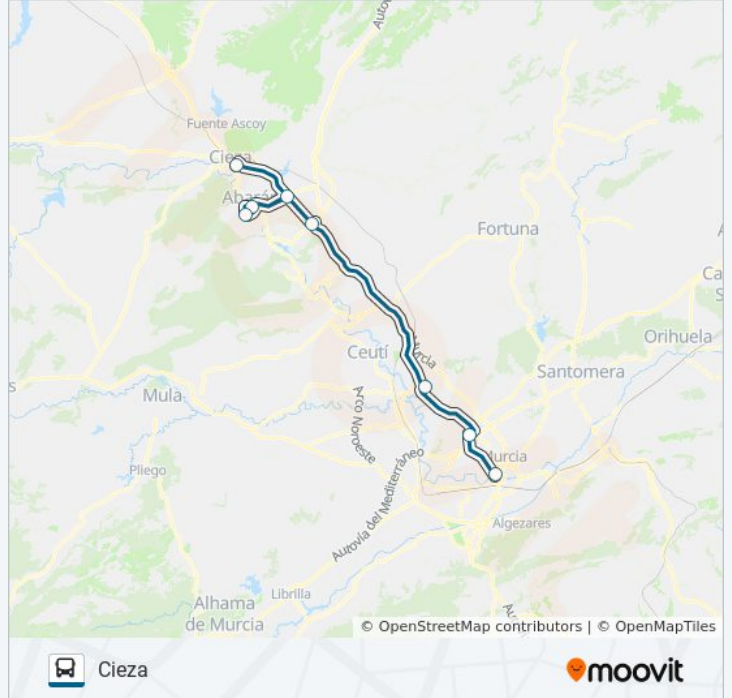

MUR-085-1

Cieza

Usa La App

La línea MUR-085-1 de autobús (Cieza) tiene 2 rutas. Sus horas de operación los días laborables regulares son:

(1) a Cieza: 08:30 - 20:30(2) a Murcia: 07:00 - 19:00

Usa la aplicación Moovit para encontrar la parada de la línea MUR-085-1 de autobús más cercana y descubre cuándo llega la próxima línea MUR-085-1 de autobús

Sentido: Cieza

8 paradas

[VER HORARIO DE LA LÍNEA](#)

Estación de Autobuses de Murcia

Aulario General

Estación de Autobuses de Molina

Polígono San Roque

Empalme de Abarán

Plaza Zarzuela - La Era

Parque - Valle Verde

Estación de Autobuses de Cieza

Horario de la línea MUR-085-1 de autobús

Cieza Horario de ruta:

| | |
|-----------|---------------|
| lunes | 08:30 - 20:30 |
| martes | 08:30 - 20:30 |
| miércoles | 08:30 - 20:30 |
| jueves | 08:30 - 20:30 |
| viernes | 08:30 - 20:30 |
| sábado | 09:30 - 21:00 |
| domingo | 10:15 - 21:00 |

Información de la línea MUR-085-1 de autobús**Dirección:** Cieza**Paradas:** 8**Duración del viaje:** 60 min**Resumen de la línea:**

Sentido: Murcia

11 paradas

[VER HORARIO DE LA LÍNEA](#)

Estación de Autobuses de Cieza