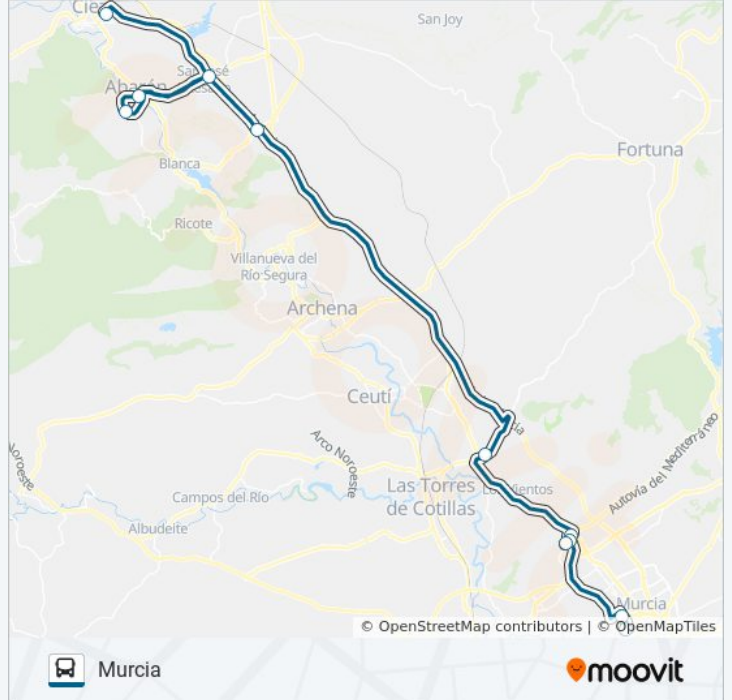

MUR-085-1

Cieza

Usa La App

La línea MUR-085-1 de autobús (Cieza) tiene 2 rutas. Sus horas de operación los días laborables regulares son:

(1) a Cieza: 08:30 - 20:30(2) a Murcia: 07:00 - 19:00

Usa la aplicación Moovit para encontrar la parada de la línea MUR-085-1 de autobús más cercana y descubre cuándo llega la próxima línea MUR-085-1 de autobús

Información de la línea MUR-085-1 de autobús**Dirección:** Cieza**Paradas:** 8**Duración del viaje:** 60 min**Resumen de la línea:**

Sentido: Murcia

11 paradas

[VER HORARIO DE LA LÍNEA](#)

Estación de Autobuses de Cieza

San Antón, 29

Estación de Autobuses de Murcia

Horario de la línea MUR-085-1 de autobús

Murcia Horario de ruta:

| | |
|-----------|---------------|
| lunes | 07:00 - 19:00 |
| martes | 07:00 - 19:00 |
| miércoles | 07:00 - 19:00 |
| jueves | 07:00 - 19:00 |
| viernes | 07:00 - 19:00 |
| sábado | 08:30 - 20:00 |
| domingo | 09:15 - 16:00 |

Información de la línea MUR-085-1 de autobús

Dirección: Murcia

Paradas: 11

Duración del viaje: 60 min

Resumen de la línea:

Los horarios y mapas de la línea MUR-085-1 de autobús están disponibles en un PDF en moovitapp.com. Utiliza [Moovit App](#) para ver los horarios de los autobuses en vivo, el horario del tren o el horario del metro y las indicaciones paso a paso para todo el transporte público en Murcia.