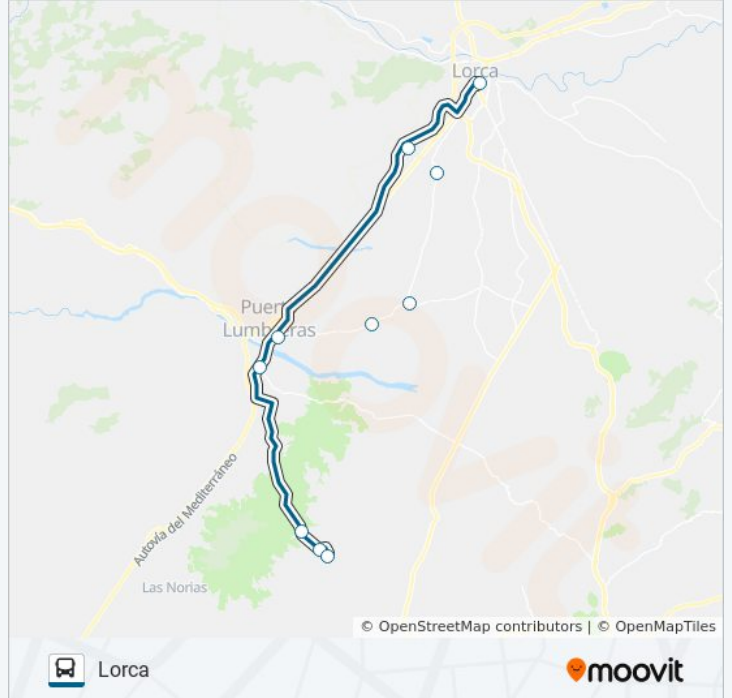

### Sentido: Lorca

10 paradas

[VER HORARIO DE LA LÍNEA](#)

Almendricos

Túnel

Entrada

Bar Lirón

Calle Orfeón Fernández Caballero

### Horario de la línea MUR-026-3 de autobús

Lorca Horario de ruta:

lunes	7:00 - 20:00
martes	7:00 - 20:00
miércoles	7:00 - 20:00
jueves	Sin Servicio
viernes	Sin Servicio
sábado	Sin Servicio
domingo	Sin Servicio

### Información de la línea MUR-026-3 de autobús

**Dirección:** Lorca

**Paradas:** 10

**Duración del viaje:** 33 min

**Resumen de la línea:**

### Sentido: Puerto Lumbreras

5 paradas

[VER HORARIO DE LA LÍNEA](#)

Estación de Autobuses de Lorca

Hospital Rafael Méndez

Av. Juan Carlos I

Bar Rosales

Rambla