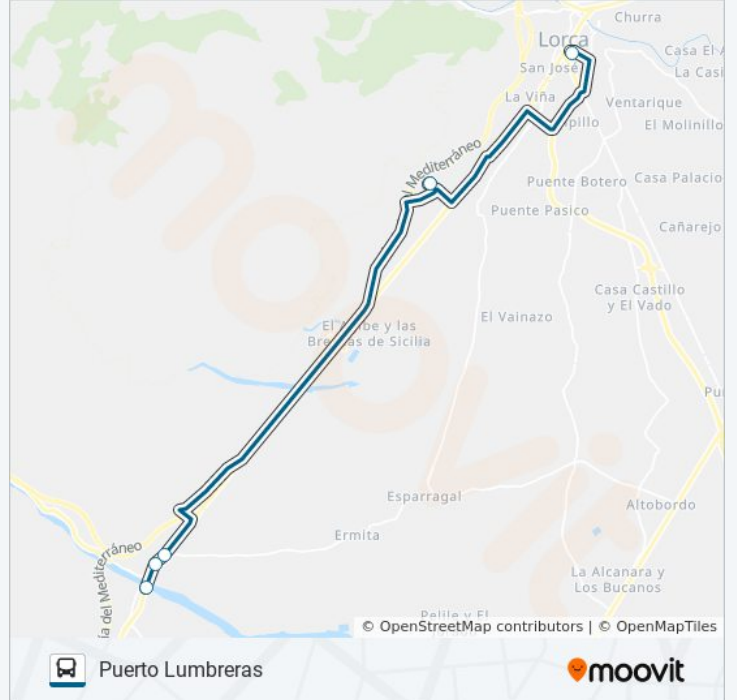

### Información de la línea MUR-026-3 de autobús

**Dirección:** Lorca

**Paradas:** 10

**Duración del viaje:** 33 min

**Resumen de la línea:**

### Sentido: Puerto Lumbreras

5 paradas

[VER HORARIO DE LA LÍNEA](#)

Estación de Autobuses de Lorca

Hospital Rafael Méndez

Av. Juan Carlos I

Bar Rosales

Rambla

### Horario de la línea MUR-026-3 de autobús

Puerto Lumbreras Horario de ruta:

lunes	11:00 - 15:00
martes	11:00 - 15:00
miércoles	11:00 - 15:00
jueves	Sin Servicio
viernes	Sin Servicio
sábado	Sin Servicio
domingo	Sin Servicio

### Información de la línea MUR-026-3 de autobús

**Dirección:** Puerto Lumbreras

**Paradas:** 5

**Duración del viaje:** 28 min

**Resumen de la línea:**

Los horarios y mapas de la línea MUR-026-3 de autobús están disponibles en un PDF en [moovitapp.com](https://moovitapp.com). Utiliza [Moovit App](#) para ver los horarios de los autobuses en vivo, el horario del tren o el horario del metro y las indicaciones paso a paso para todo el transporte público en Murcia.