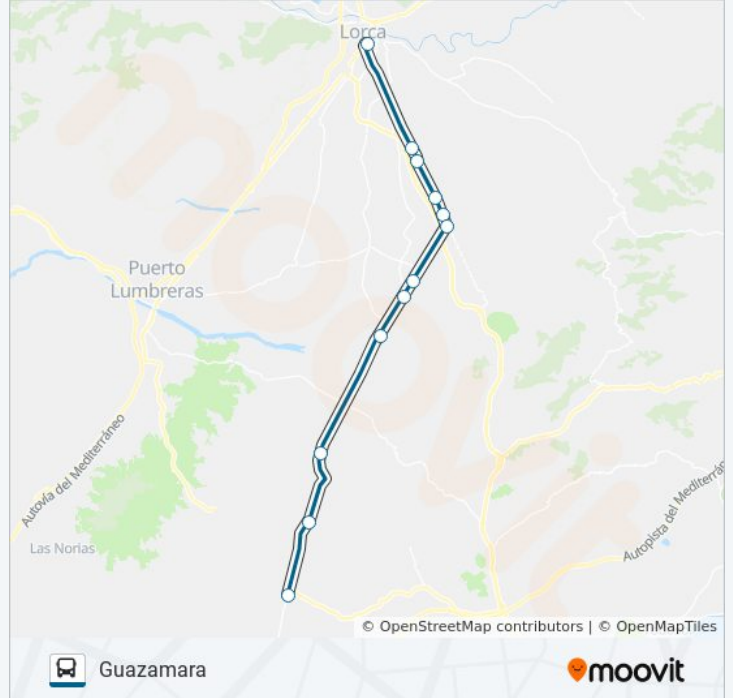

MUR-026-4

Guazamara

Usa La App

La línea MUR-026-4 de autobús (Guazamara) tiene 2 rutas. Sus horas de operación los días laborables regulares son: (1) a Guazamara: 14:30(2) a Lorca: 6:45 - 15:45

Usa la aplicación Moovit para encontrar la parada de la línea MUR-026-4 de autobús más cercana y descubre cuándo llega la próxima línea MUR-026-4 de autobús

Sentido: Guazamara

12 paradas

[VER HORARIO DE LA LÍNEA](#)

Estación de Autobuses de Lorca

Los Pobres

Restaurante Los Cazorlos

El Vado

Bar Verde

Rotonda De Purias

La Escucha

La Escucha II

La Escucha III

La Escarihuela

La Campana

Pozo De La Higuera

Horario de la línea MUR-026-4 de autobús

Sentido: Lorca

15 paradas

[VER HORARIO DE LA LÍNEA](#)

Pozo De La Higuera

La Campana

La Escarihuela

La Escucha III

La Escucha II