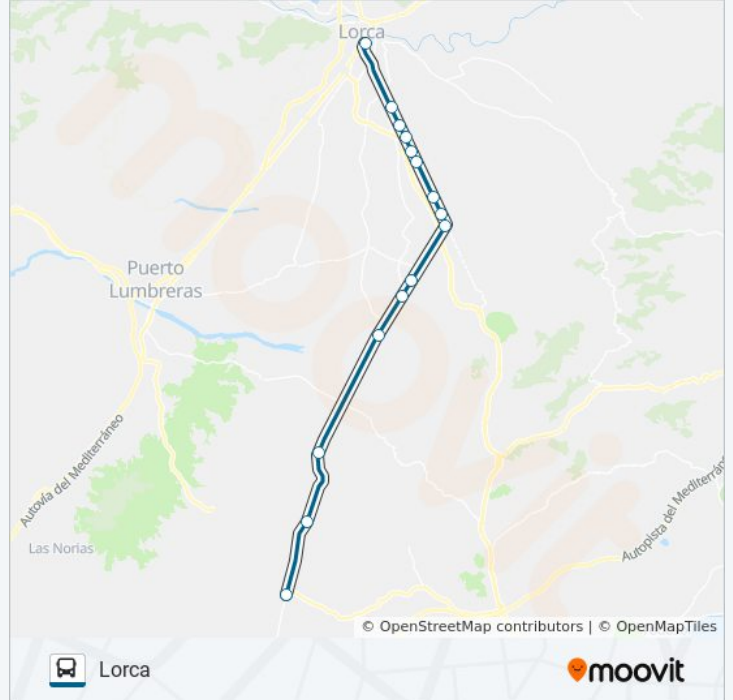

Rotonda De Purias

La Escucha

La Escucha II

La Escucha III

La Escarihuela

La Campana

Pozo De La Higuera

Horario de la línea MUR-026-4 de autobús

Sentido: Lorca

15 paradas

[VER HORARIO DE LA LÍNEA](#)

Pozo De La Higuera

La Campana

La Escarihuela

La Escucha III

La Escucha II

El Médico

Estación de Autobuses de Lorca

Horario de la línea MUR-026-4 de autobús

Lorca Horario de ruta:

lunes	6:45 - 15:45
martes	6:45 - 15:45
miércoles	6:45 - 15:45
jueves	Sin Servicio
viernes	Sin Servicio
sábado	Sin Servicio
domingo	Sin Servicio

Información de la línea MUR-026-4 de autobús

Dirección: Lorca

Paradas: 15

Duración del viaje: 39 min

Resumen de la línea:

Los horarios y mapas de la línea MUR-026-4 de autobús están disponibles en un PDF en moovitapp.com. Utiliza [Moovit App](#) para ver los horarios de los autobuses en vivo, el horario del tren o el horario del metro y las indicaciones paso a paso para todo el transporte público en Murcia.