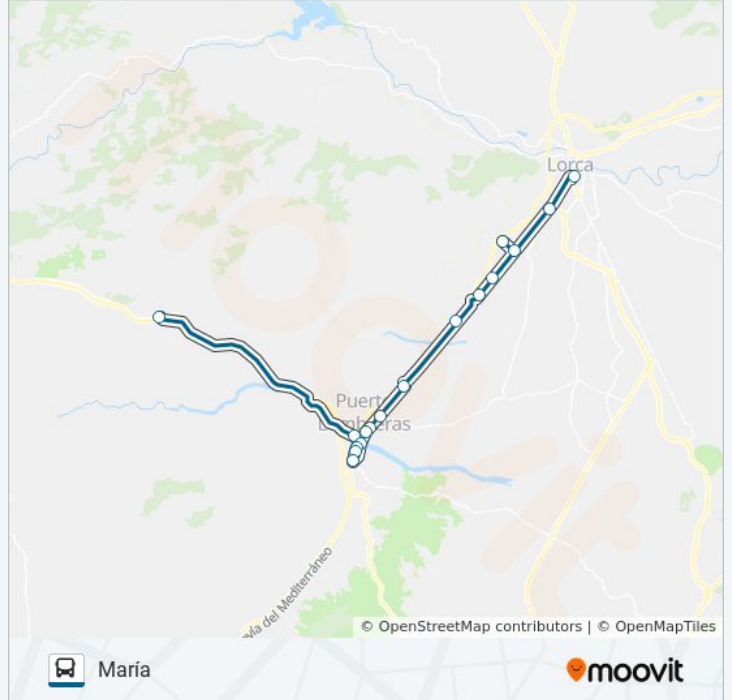

**Información de la línea MUR-026-5 de autobús****Dirección:** Lorca**Paradas:** 17**Duración del viaje:** 49 min**Resumen de la línea:**

**Sentido: María**

17 paradas

[VER HORARIO DE LA LÍNEA](#)

Estación de Autobuses de Lorca

Av. Juan Carlos I

Bar Rosales

Rambla

Bar Lirón

Plaza

Cortinas Gregorio

Bar Pedro

Cruce De La Parroquia

**Horario de la línea MUR-026-5 de autobús**

María Horario de ruta:

lunes	15:00
martes	15:00
miércoles	15:00
jueves	Sin Servicio
viernes	Sin Servicio
sábado	Sin Servicio
domingo	Sin Servicio

**Información de la línea MUR-026-5 de autobús**

**Dirección:** María

**Paradas:** 17

**Duración del viaje:** 45 min

**Resumen de la línea:**

Los horarios y mapas de la línea MUR-026-5 de autobús están disponibles en un PDF en [moovitapp.com](https://moovitapp.com). Utiliza [Moovit App](#) para ver los horarios de los autobuses en vivo, el horario del tren o el horario del metro y las indicaciones paso a paso para todo el transporte público en Murcia.