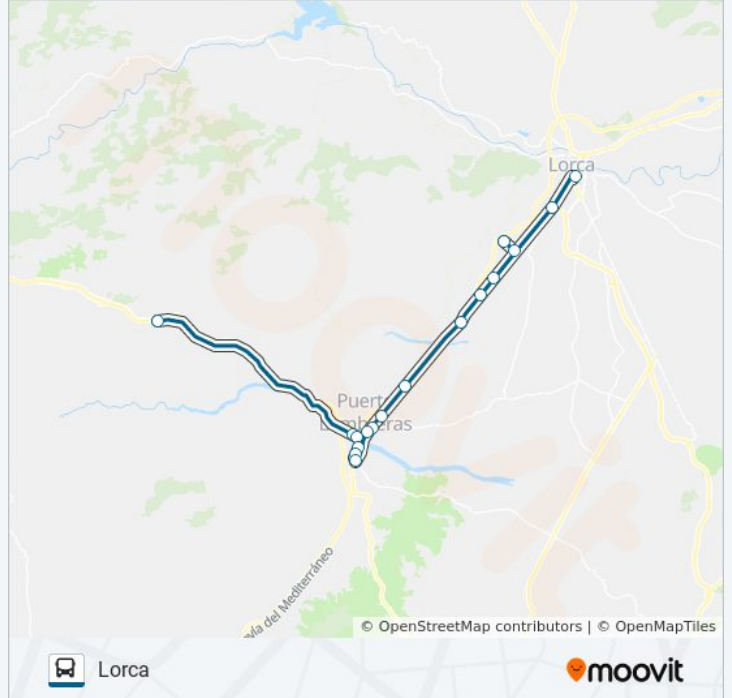

**Sentido: Lorca**

17 paradas

[VER HORARIO DE LA LÍNEA](#)

Cruce De La Parroquia

Policía Local

Bar Pedro

Cortinas Gregorio

Farmacia

Hospital Rafael Méndez

Rotonda Subida Hospital

San Antonio

Estación de Autobuses de Lorca

**Horario de la línea MUR-026-5 de autobús**

Lorca Horario de ruta:

lunes	6:45
martes	6:45
miércoles	6:45
jueves	Sin Servicio
viernes	Sin Servicio
sábado	Sin Servicio
domingo	Sin Servicio

**Información de la línea MUR-026-5 de autobús****Dirección:** Lorca**Paradas:** 17**Duración del viaje:** 49 min**Resumen de la línea:**

**Sentido: María**

17 paradas

[VER HORARIO DE LA LÍNEA](#)

Estación de Autobuses de Lorca

**Dirección:** María

**Paradas:** 17

**Duración del viaje:** 45 min

**Resumen de la línea:**

Los horarios y mapas de la línea MUR-026-5 de autobús están disponibles en un PDF en [moovitapp.com](https://moovitapp.com). Utiliza [Moovit App](#) para ver los horarios de los autobuses en vivo, el horario del tren o el horario del metro y las indicaciones paso a paso para todo el transporte público en Murcia.