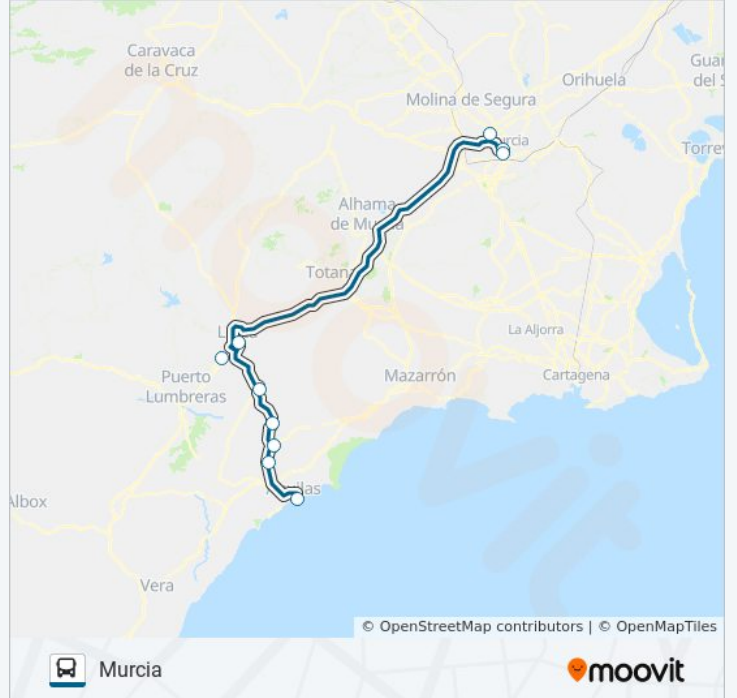

Sentido: Murcia

10 paradas

[VER HORARIO DE LA LÍNEA](#)

Estación de Autobuses de Águilas

Venta San Felipe

Tébar (Cruce Lorca)

Alto De La Cuesta

Purias

Hospital Rafael Méndez

Estación de Autobuses de Lorca

Aulario General

San Antón, 29

Estación de Autobuses de Murcia

Horario de la línea MUR-026-1 de autobús

Murcia Horario de ruta:

lunes	7:00 - 18:30
martes	7:00 - 18:30
miércoles	7:00 - 18:30
jueves	9:00 - 18:30
viernes	9:00 - 18:30
sábado	9:00 - 18:30
domingo	9:00 - 18:30

Información de la línea MUR-026-1 de autobús

Dirección: Murcia

Paradas: 10

Duración del viaje: 90 min

Resumen de la línea:

Sentido: Águilas

9 paradas

[VER HORARIO DE LA LÍNEA](#)