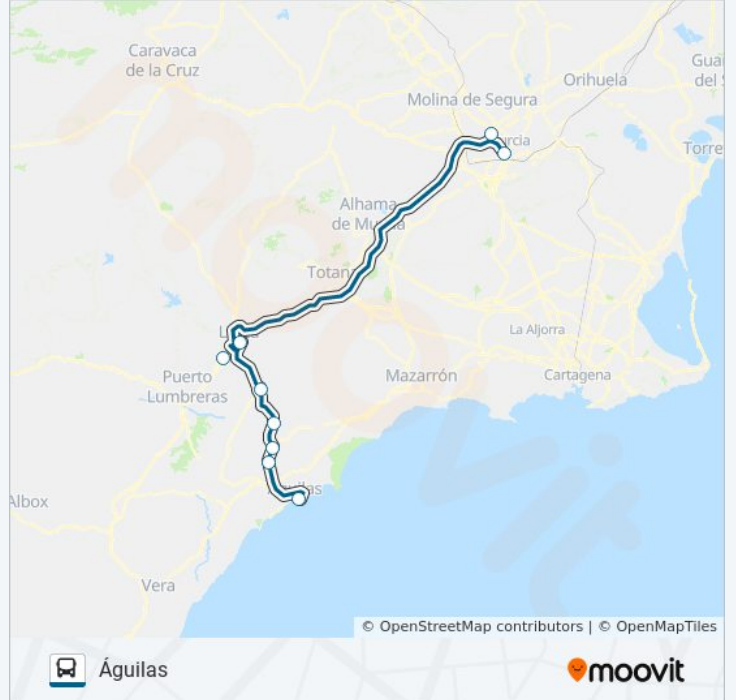

Información de la línea MUR-026-1 de autobús

Dirección: Murcia

Paradas: 10

Duración del viaje: 90 min

Resumen de la línea:

Sentido: Águilas

9 paradas

[VER HORARIO DE LA LÍNEA](#)

Estación de Autobuses de Águilas

Horario de la línea MUR-026-1 de autobús

Águilas Horario de ruta:

lunes	8:15 - 20:15
martes	8:15 - 20:15
miércoles	8:15 - 20:15
jueves	11:00 - 20:15
viernes	11:00 - 20:15
sábado	11:00 - 20:15
domingo	11:00 - 20:15

Información de la línea MUR-026-1 de autobús

Dirección: Águilas

Paradas: 9

Duración del viaje: 92 min

Resumen de la línea:

Los horarios y mapas de la línea MUR-026-1 de autobús están disponibles en un PDF en moovitapp.com. Utiliza [Moovit App](#) para ver los horarios de los autobuses en vivo, el horario del tren o el horario del metro y las indicaciones paso a paso para todo el transporte público en Murcia.