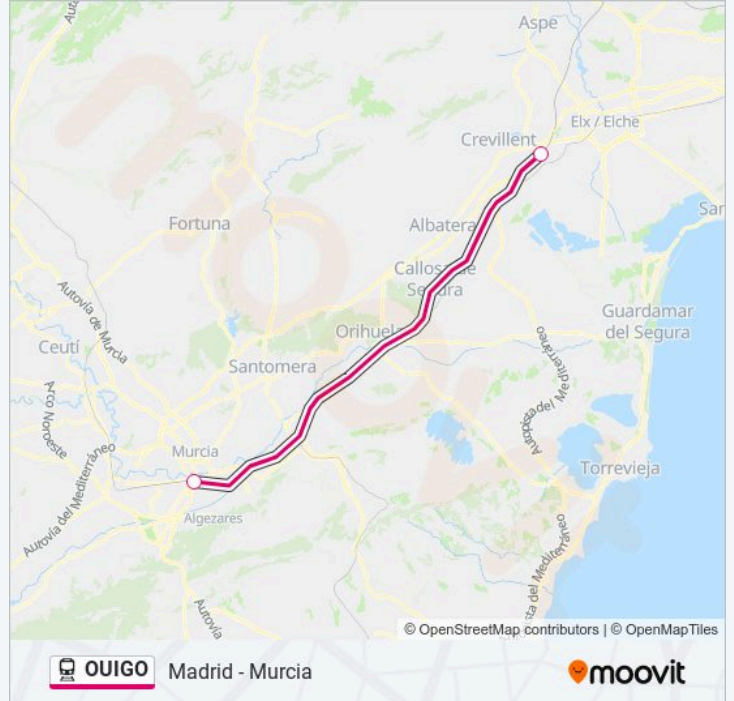

Madrid - Murcia

Usa La App

La línea OUIGO de tren (Madrid - Murcia) tiene 2 rutas. Sus horas de operación los días laborables regulares son:

(1) a Madrid: 12:39 - 20:39(2) a Murcia: 10:37 - 18:39

Usa la aplicación Moovit para encontrar la parada de la línea OUIGO de tren más cercana y descubre cuándo llega la próxima línea OUIGO de tren

Sentido: Madrid

2 paradas

[VER HORARIO DE LA LÍNEA](#)

Murcia Del Carmen

Elche Av / Elx Av

Horario de la línea OUIGO de tren

Madrid Horario de ruta:

lunes	12:39 - 20:39
martes	20:39
miércoles	20:39
jueves	20:39
viernes	12:39 - 20:39
sábado	12:39 - 20:39
domingo	12:39 - 20:39

Información de la línea OUIGO de tren**Dirección:** Madrid**Paradas:** 2**Duración del viaje:** 29 min**Resumen de la línea:**

Sentido: Murcia

2 paradas

[VER HORARIO DE LA LÍNEA](#)

Elche Av / Elx Av

Murcia Del Carmen