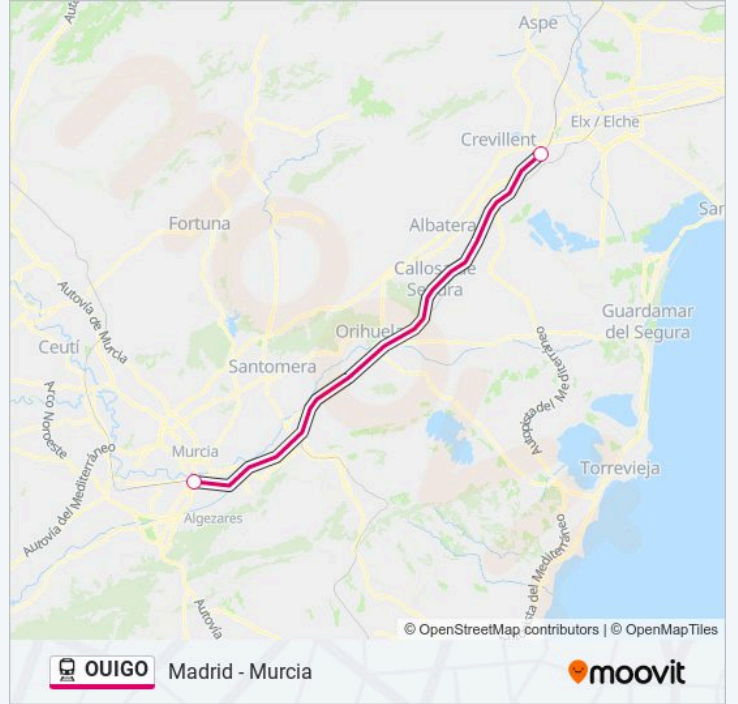

Madrid - Murcia

Usa La App

La línea OUIGO de tren (Madrid - Murcia) tiene 2 rutas. Sus horas de operación los días laborables regulares son:

(1) a Madrid: 12:39 - 20:39(2) a Murcia: 10:37 - 18:39

Usa la aplicación Moovit para encontrar la parada de la línea OUIGO de tren más cercana y descubre cuándo llega la próxima línea OUIGO de tren

Información de la línea OUIGO de tren**Dirección:** Madrid**Paradas:** 2**Duración del viaje:** 29 min**Resumen de la línea:**

Sentido: Murcia

2 paradas

[VER HORARIO DE LA LÍNEA](#)

Elche Av / Elx Av

Murcia Del Carmen

Horario de la línea OUIGO de tren

Murcia Horario de ruta:

lunes	10:37 - 18:39
martes	18:39
miércoles	18:39
jueves	18:39
viernes	10:37 - 18:39
sábado	10:37 - 18:39
domingo	10:37 - 18:39

Información de la línea OUIGO de tren

Dirección: Murcia

Paradas: 2

Duración del viaje: 31 min

Resumen de la línea:

Los horarios y mapas de la línea OUIGO de tren están disponibles en un PDF en moovitapp.com. Utiliza Moovit App para ver los horarios de los autobuses en vivo, el horario del tren o el horario del metro y las indicaciones paso a paso para todo el transporte público en Murcia.