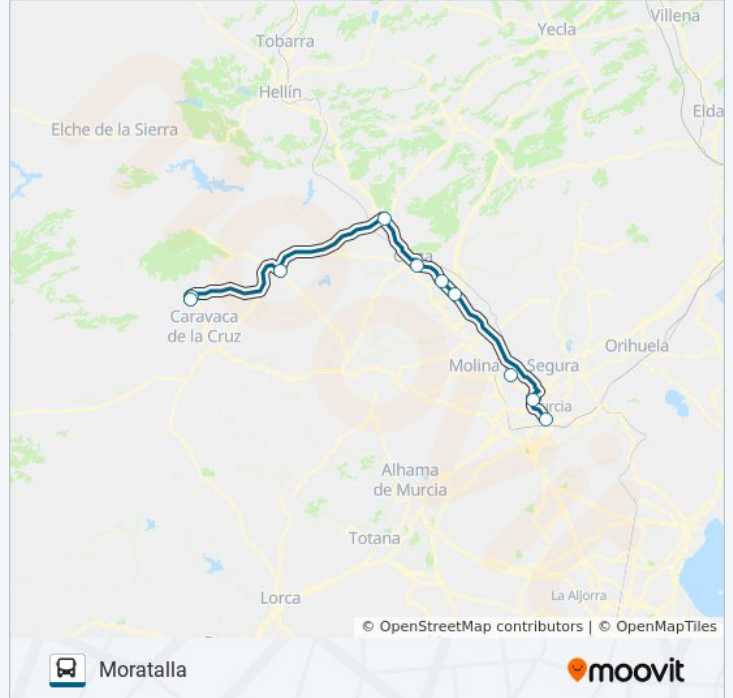

MUR-085-2

Moratalla

Usa La App

La línea MUR-085-2 de autobús (Moratalla) tiene 2 rutas. Sus horas de operación los días laborables regulares son: (1) a Moratalla: 17:00(2) a Murcia: 19:15

Usa la aplicación Moovit para encontrar la parada de la línea MUR-085-2 de autobús más cercana y descubre cuándo llega la próxima línea MUR-085-2 de autobús

Estación de Autobuses de Cieza

Venta Del Olivo

Calasparra - Calle Ordóñez

Moratalla II

Moratalla I

Horario de la línea MUR-085-2 de autobús

Moratalla Horario de ruta:

lunes	11:30 - 19:00
martes	11:30 - 19:00
miércoles	11:30 - 19:00
jueves	17:00
viernes	17:00
sábado	14:15
domingo	17:00

Información de la línea MUR-085-2 de autobús**Dirección:** Moratalla**Paradas:** 10**Duración del viaje:** 95 min**Resumen de la línea:**

Sentido: Murcia

13 paradas

[VER HORARIO DE LA LÍNEA](#)

- Moratalla I
- Moratalla II
- Calasparra - Calle Ordóñez
- Venta Del Olivo
- Estación de Autobuses de Cieza
- Empalme de Abarán
- Polígono San Roque
- Estación de Autobuses de Molina
- Complejo II
- Medicina
- Química
- San Antón, 29
- Estación de Autobuses de Murcia

Dirección: Murcia

Paradas: 13

Duración del viaje: 105 min

Resumen de la línea:

Los horarios y mapas de la línea MUR-085-2 de autobús están disponibles en un PDF en moovitapp.com. Utiliza [Moovit App](#) para ver los horarios de los autobuses en vivo, el horario del tren o el horario del metro y las indicaciones paso a paso para todo el transporte público en Murcia.