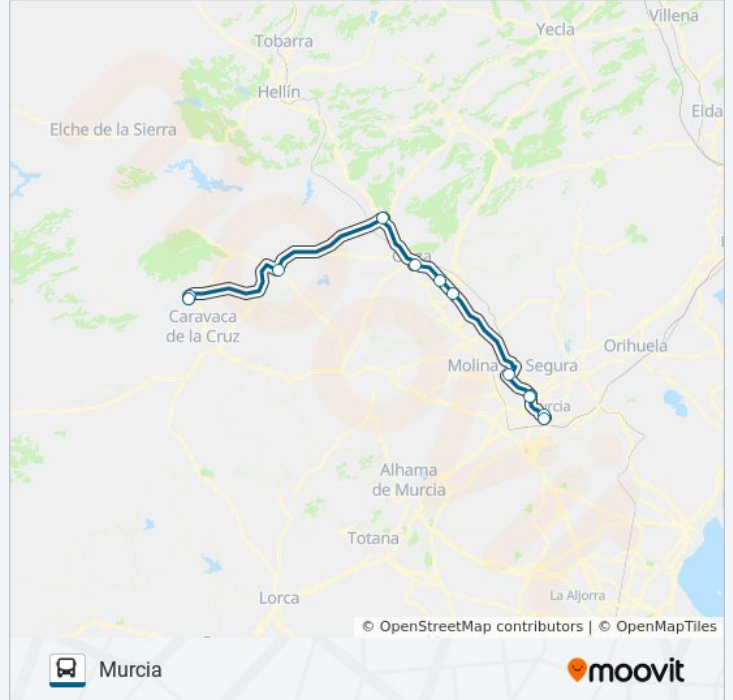

MUR-085-2

Moratalla

Usa La App

La línea MUR-085-2 de autobús (Moratalla) tiene 2 rutas. Sus horas de operación los días laborables regulares son: (1) a Moratalla: 17:00(2) a Murcia: 19:15

Usa la aplicación Moovit para encontrar la parada de la línea MUR-085-2 de autobús más cercana y descubre cuándo llega la próxima línea MUR-085-2 de autobús

Información de la línea MUR-085-2 de autobús**Dirección:** Moratalla**Paradas:** 10**Duración del viaje:** 95 min**Resumen de la línea:**

Sentido: Murcia

13 paradas

[VER HORARIO DE LA LÍNEA](#)

- Moratalla I
- Moratalla II
- Calasparra - Calle Ordóñez
- Venta Del Olivo
- Estación de Autobuses de Cieza
- Empalme de Abarán
- Polígono San Roque
- Estación de Autobuses de Molina
- Complejo II
- Medicina
- Química
- San Antón, 29
- Estación de Autobuses de Murcia

Horario de la línea MUR-085-2 de autobús

Murcia Horario de ruta:

lunes	7:00 - 14:15
martes	7:00 - 14:15
miércoles	7:00 - 14:15
jueves	19:15
viernes	19:15
sábado	8:00
domingo	19:15

Información de la línea MUR-085-2 de autobús

Dirección: Murcia

Paradas: 13

Duración del viaje: 105 min

Resumen de la línea:

Los horarios y mapas de la línea MUR-085-2 de autobús están disponibles en un PDF en moovitapp.com. Utiliza [Moovit App](#) para ver los horarios de los autobuses en vivo, el horario del tren o el horario del metro y las indicaciones paso a paso para todo el transporte público en Murcia.