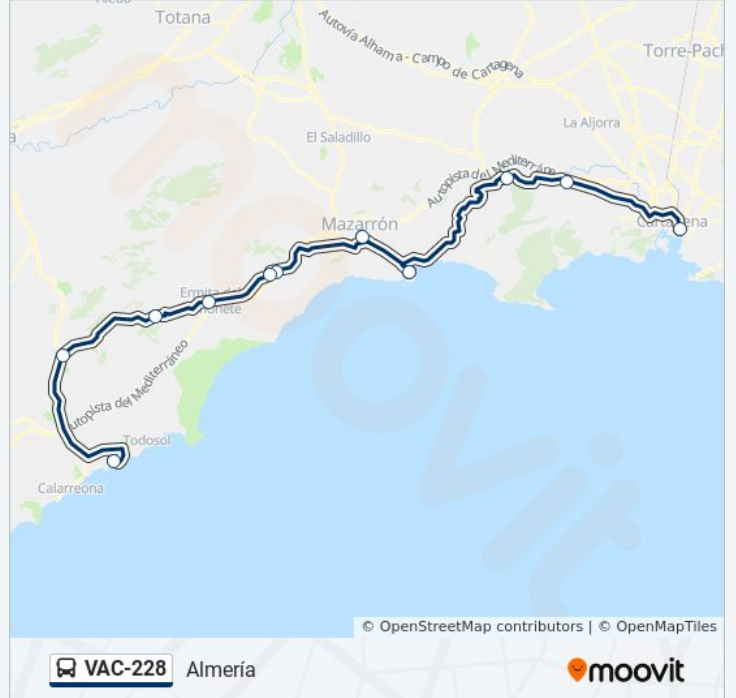

VAC-228

Almería

Usa La App

La línea VAC-228 de autobús (Almería) tiene 2 rutas. Sus horas de operación los días laborables regulares son:

(1) a Almería: 15:30(2) a Cartagena: 11:00

Usa la aplicación Moovit para encontrar la parada de la línea VAC-228 de autobús más cercana y descubre cuándo llega la próxima línea VAC-228 de autobús

Sentido: Almería

11 paradas

[VER HORARIO DE LA LÍNEA](#)

Estación de Autobuses de Cartagena
Cuesta Blanca - Farmacia
Tallante
Estación de Autobuses de Puerto de Mazarrón
Mazarrón
Los Cazadores
Ífre - Pastrana
Ramonete
Barranco De Los Asensios
Cruce Lorca
Estación de Autobuses de Águilas

Horario de la línea VAC-228 de autobús

Almería Horario de ruta:

lunes	15:30
martes	15:30
miércoles	15:30
jueves	15:30
viernes	15:30
sábado	15:30
domingo	15:30

Información de la línea VAC-228 de autobús**Dirección:** Almería**Paradas:** 11**Duración del viaje:** 105 min**Resumen de la línea:**

Dirección: Cartagena

Paradas: 11

Duración del viaje: 105 min

Resumen de la línea:

Los horarios y mapas de la línea VAC-228 de autobús están disponibles en un PDF en moovitapp.com. Utiliza [Moovit App](#) para ver los horarios de los autobuses en vivo, el horario del tren o el horario del metro y las indicaciones paso a paso para todo el transporte público en Murcia.