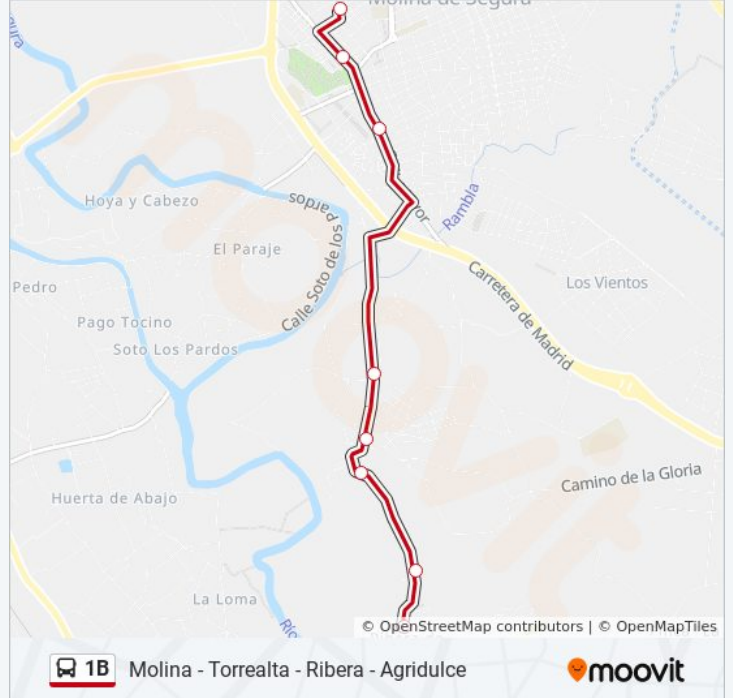

Molina de Segura - Torrealta - Ribera de Molina

[Usa La App](#)

La línea 1B de autobús (Molina de Segura - Torrealta - Ribera de Molina) tiene 2 rutas. Sus horas de operación los días laborables regulares son:

Sentido: Molina de Segura

13 paradas

[VER HORARIO DE LA LÍNEA](#)

Barrio Del Carmen II

Escuelas Viejas I

Las Peñetas II

La Rambla I

Plaza de La Constitución II

La Balsa II

Casas Altas II

Torrealta II

Los Totanas II

San Roque I

Plaza La Cruz

Ayuntamiento I

Estación de Autobuses de Molina

Información de la línea 1B de autobús**Dirección:** Molina de Segura**Paradas:** 13**Duración del viaje:** 20 min**Resumen de la línea:**

Sentido: Ribera de Molina

16 paradas

[VER HORARIO DE LA LÍNEA](#)