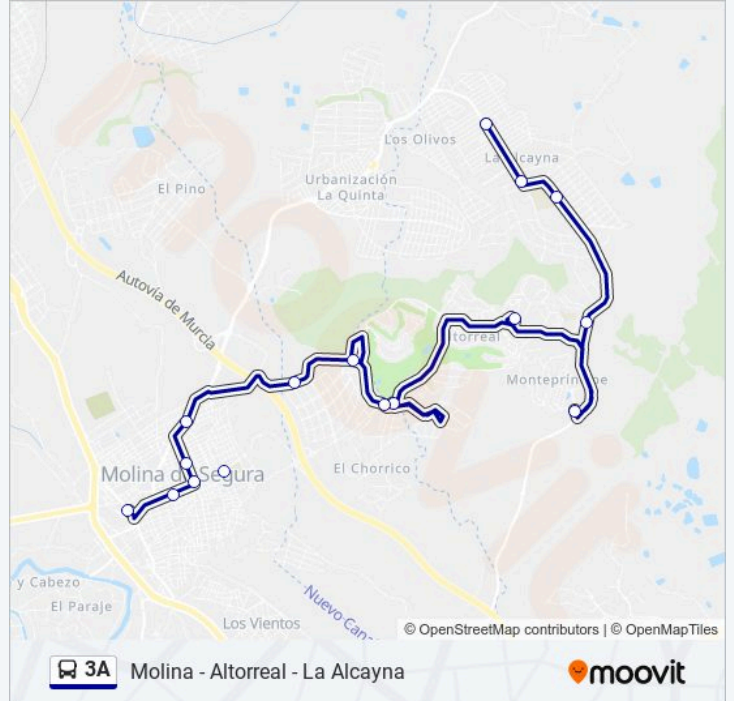

Información de la línea 3A de autobús

Dirección: Los Valientes - La Alcayna - Altorreal - Molina

Paradas: 17

Duración del viaje: 44 min

Resumen de la línea:

Sentido: Molina - Altorreal - La Alcayna

15 paradas

[VER HORARIO DE LA LÍNEA](#)

- Ayuntamiento II
- Teatro I
- Menéndez Pidal, 3
- Menendez Pidal, 49
- San José (Rte. Diego) I
- Vivienda Joven
- Avda. Del Golf 4
- Cruce El Chorrico
- Avenida Del Golf
- Plaza de La Huertana
- Montepríncipe
- Cruce Altorreal (Club Hípico)
- Piscina
- La Alcayna (Farmacia)
- La Alcayna (Plaza Chica)

Horario de la línea 3A de autobús

Molina - Altorreal - La Alcayna Horario de ruta:

lunes	06:50 - 17:30
martes	06:50 - 17:30
miércoles	06:50 - 17:30
jueves	06:50 - 17:30
viernes	06:50 - 17:30
sábado	07:25 - 13:30
domingo	Sin Servicio

Información de la línea 3A de autobús

Dirección: Molina - Altorreal - La Alcayna

Paradas: 15

Duración del viaje: 33 min

Resumen de la línea:

Sentido: Molina - Altorreal - La Alcayna - Los Valientes

16 paradas