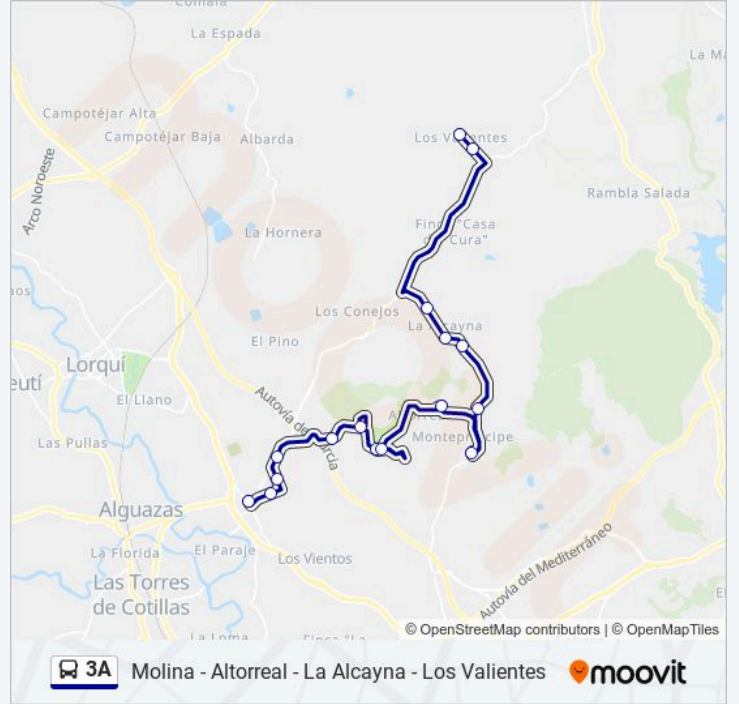

La Alcayna (Plaza Chica)

La Alcayna (Farmacia)

La Alcayna (Piscina)

Cruce Altorreal (Club Hípico)

Montepríncipe

Plaza de La Huertana

Avda. Del Golf 1

Cruce El Chorrico

Información de la línea 3A de autobús

Dirección: Molina - Altorreal - La Alcayna

Paradas: 15

Duración del viaje: 33 min

Resumen de la línea:

Sentido: Molina - Altorreal - La Alcayna - Los Valientes

16 paradas

Horario de la línea 3A de autobús

Molina - Altorreal - La Alcayna - Los Valientes

Horario de ruta:

lunes	19:45
martes	19:45
miércoles	19:45
jueves	19:45
viernes	19:45
sábado	Sin Servicio
domingo	Sin Servicio

Información de la línea 3A de autobús

Dirección: Molina - Altorreal - La Alcayna - Los Valientes

Paradas: 16

Duración del viaje: 38 min

Resumen de la línea:

Los horarios y mapas de la línea 3A de autobús están disponibles en un PDF en moovitapp.com. Utiliza Moovit App para ver los horarios de los autobuses en vivo, el horario del tren o el horario del metro y las indicaciones paso a paso para todo el transporte público en Murcia.