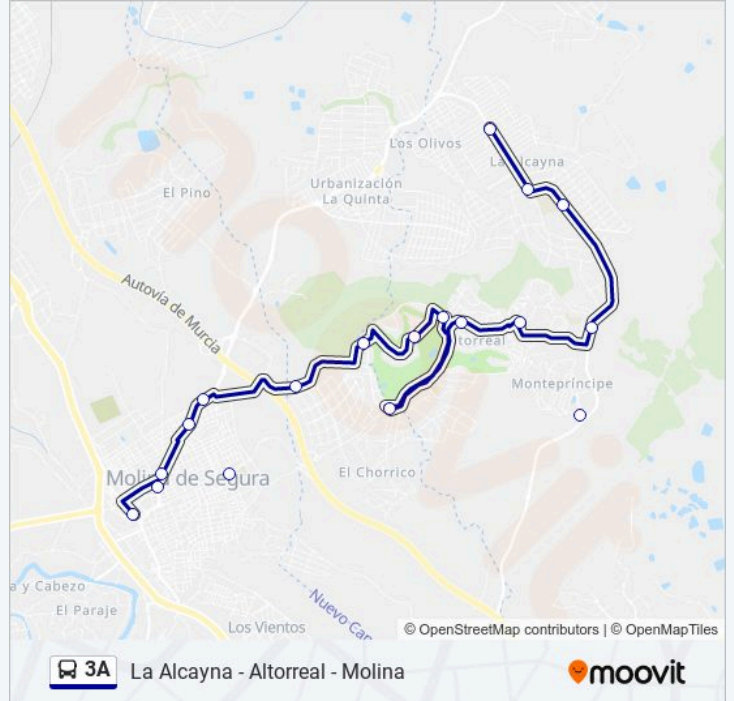

La Alcayna (Plaza Chica)

La Alcayna (Farmacia)

La Alcayna (Piscina)

Cruce Altorreal (Club Hípico)

Montepríncipe

Plaza de La Huertana

Avda. Del Golf 1

Cruce El Chorrico

Información de la línea 3A de autobús

Dirección: La Alcayna - Altorreal - Molina

Paradas: 16

Duración del viaje: 38 min

Resumen de la línea:

Sentido: Los Valientes - La Alcayna - Altorreal - Molina

17 paradas

[VER HORARIO DE LA LÍNEA](#)

- Los Valientes I
- Avenida de Las Mercedes II
- La Alcayna (Plaza Chica)
- La Alcayna (Farmacia)
- La Alcayna (Piscina)
- Cruce Altorreal (Club Hípico)
- Plaza de La Huertana
- Avda. Del Golf 1
- Cruce El Chorrico
- Residencial Hoyo Uno
- Avda. Castillo De Aledo
- Avda. Del Montañal
- Vivienda Joven
- San Jose (Avda.Gut.Mellado-Vidal)
- San Jose (Rte. Diego) II
- Capacitación Agraria
- Ayuntamiento II

Información de la línea 3A de autobús

Dirección: Los Valientes - La Alcayna - Altorreal - Molina

Paradas: 17

Duración del viaje: 44 min

Resumen de la línea:

Sentido: Molina - Altorreal - La Alcayna

15 paradas