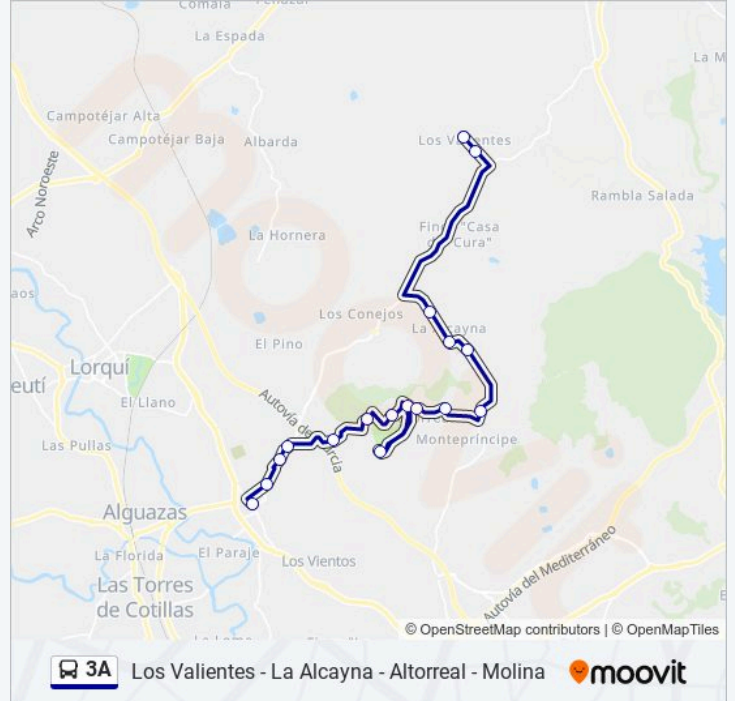

[VER HORARIO DE LA LÍNEA](#)

- Los Valientes I
- Avenida de Las Mercedes II
- La Alcayna (Plaza Chica)
- La Alcayna (Farmacia)
- La Alcayna (Piscina)
- Cruce Altorreal (Club Hípico)
- Plaza de La Huertana
- Avda. Del Golf 1
- Cruce El Chorrico
- Residencial Hoyo Uno
- Avda. Castillo De Aledo
- Avda. Del Montañal
- Vivienda Joven
- San Jose (Avda.Gut.Mellado-Vidal)
- San Jose (Rte. Diego) II
- Capacitación Agraria
- Ayuntamiento II

Horario de la línea 3A de autobús

Los Valientes - La Alcayna - Altorreal - Molina

Horario de ruta:

lunes	20:30
martes	20:30
miércoles	20:30
jueves	20:30
viernes	20:30
sábado	Sin Servicio
domingo	Sin Servicio

Información de la línea 3A de autobús

Dirección: Los Valientes - La Alcayna - Altorreal - Molina

Paradas: 17

Duración del viaje: 44 min

Resumen de la línea:

Sentido: Molina - Altorreal - La Alcayna

15 paradas

[VER HORARIO DE LA LÍNEA](#)

- Ayuntamiento II
- Teatro I
- Menéndez Pidal, 3
- Menendez Pidal, 49
- San José (Rte. Diego) I
- Vivienda Joven
- Avda. Del Golf 4
- Cruce El Chorrico
- Avenida Del Golf
- Plaza de La Huertana
- Montepríncipe
- Cruce Altorreal (Club Hípico)
- Piscina
- La Alcayna (Farmacia)
- La Alcayna (Plaza Chica)