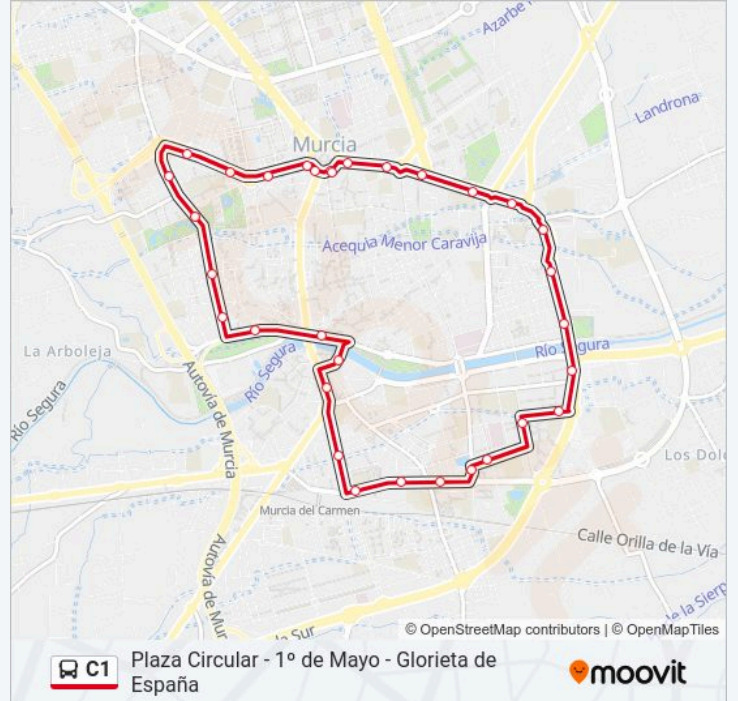

Sentido: Plaza Circular, 2→Plaza Circular, 2 (V)

32 paradas

[VER HORARIO DE LA LÍNEA](#)

Plaza Circular, 2
Ronda de Levante, 6
Juan XXIII
Bloques de Ayuso
Gasolinera Atalayas (Frente)
Avenida Primero de Mayo, 6
Avenida Primero de Mayo Bloque 12
Avenida Primero de Mayo Bloque 15
Auditorio Víctor Villegas (Frente)
Carrefour Infante (Frente)
Alberto Sevilla Centro Educación (Frente)
C/ Vicente Aleixandre, 4
Hospital San Carlos-Monte Carmelo
Pabellón Infante
Pintor Almela Costa (Impar)
Pintor Pedro Flores, 15
Pintor Pedro Flores, 3
Muebles La Fábrica
Alameda de Colón
Hdez. Del Águila

Información de la línea C1 de autobús

Dirección: Plaza Circular, 2→Plaza Circular, 2 (V)

Paradas: 32

Duración del viaje: 47 min

Resumen de la línea:

Glorieta de España

Malecón

Juan de La Cierva, 5

Plaza San Agustín

Jardín de La Seda (Frente)

San Antón, 24

Ronda Norte, 21

Ronda Norte, 3

Primo de Rivera, 19

Cárcel Vieja (Frente)

Cajamurcia

Plaza Circular, 2 (V)

Los horarios y mapas de la línea C1 de autobús están disponibles en un PDF en moovitapp.com. Utiliza Moovit App para ver los horarios de los autobuses en vivo, el horario del tren o el horario del metro y las indicaciones paso a paso para todo el transporte público en Murcia.