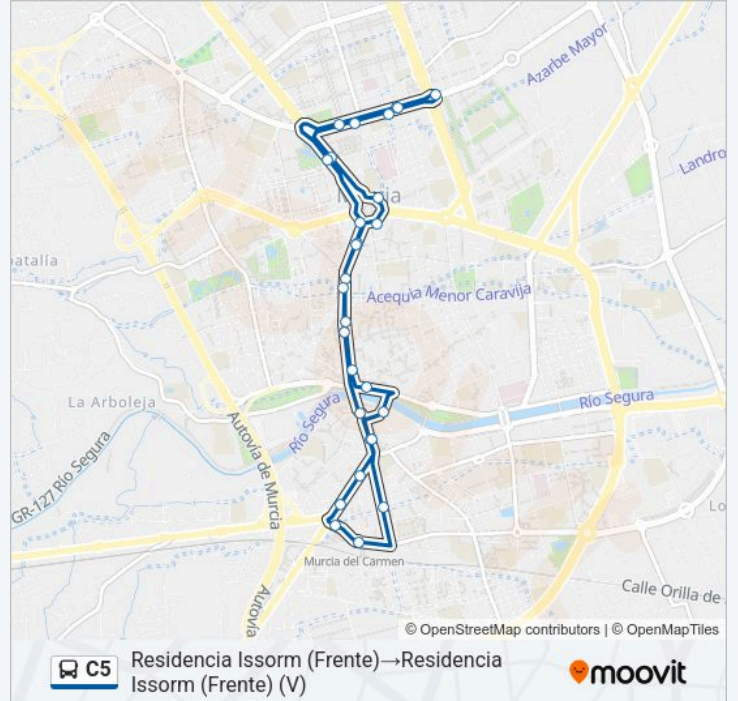

 **Línea C5****Residencia Issorm (Frente)→Residencia Issorm (Frente) (V)**[Usa La App](#)

La línea C5 de autobús (Residencia Issorm (Frente)→Residencia Issorm (Frente) (V)) tiene una ruta. Sus horas de operación los días laborables regulares son:

lunes	06:50-22:00
martes	06:50-22:00
miércoles	06:50-22:00
jueves	06:50-22:00
viernes	06:50-22:00
sábado	07:00-22:00
domingo	08:00-21:30

**Información de la línea C5 de autobús**

**Dirección:** Residencia Issorm (Frente)→Residencia Issorm (Frente) (V)

**Paradas:** 28

**Duración del viaje:** 32 min

**Resumen de la línea:**

Antiguo Galerías

Avenida Constitución, 8

Plaza Circular, 2

Plaza Circular, 14

Barnés (Par)

Abenarabi (Frente)

Residencia Issorm

Cruce Juan de Borbón

Residencia Issorm (Frente) (V)

Los horarios y mapas de la línea C5 de autobús están disponibles en un PDF en [moovitapp.com](https://moovitapp.com). Utiliza Moovit App para ver los horarios de los autobuses en vivo, el horario del tren o el horario del metro y las indicaciones paso a paso para todo el transporte público en Murcia.