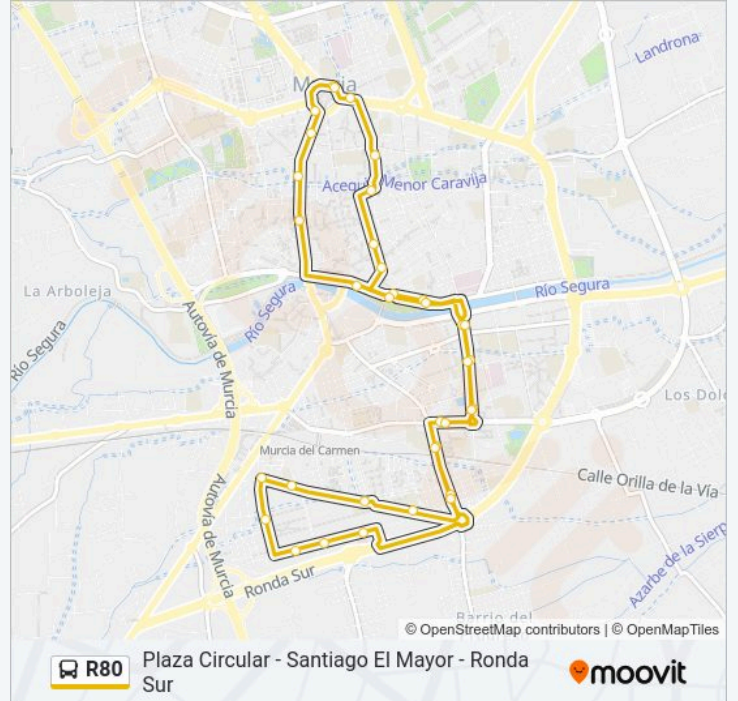

Línea R80

Plaza Circular - Santiago El Mayor - Ronda Sur

Usa La App

La línea R80 de autobús (Plaza Circular - Santiago El Mayor - Ronda Sur) tiene 2 rutas. Sus horas de operación los días laborables regulares son:

Información de la línea R80 de autobús

Dirección: Plaza Circular, 14→Plaza Circular, 14 (V)

Paradas: 36

Duración del viaje: 59 min

Resumen de la línea:

Santiago El Mayor, 50

C/ Morera

Cruce Ctra. Patiño

Pintor Almela Costa (Par)

Pío Baroja

San Carlos, N° 5

Pío Baroja (Párraga)

Palacio de Justicia

Plaza Cruz Roja

Arco De San Juan

Plaza Cetina

La Merced

Puerta Nueva

Ronda de Levante, 5

Plaza Circular, 14 (V)

Los horarios y mapas de la línea R80 de autobús están disponibles en un PDF en moovitapp.com. Utiliza Moovit App para ver los horarios de los autobuses en vivo, el horario del tren o el horario del metro y las indicaciones paso a paso para todo el transporte público en Murcia.