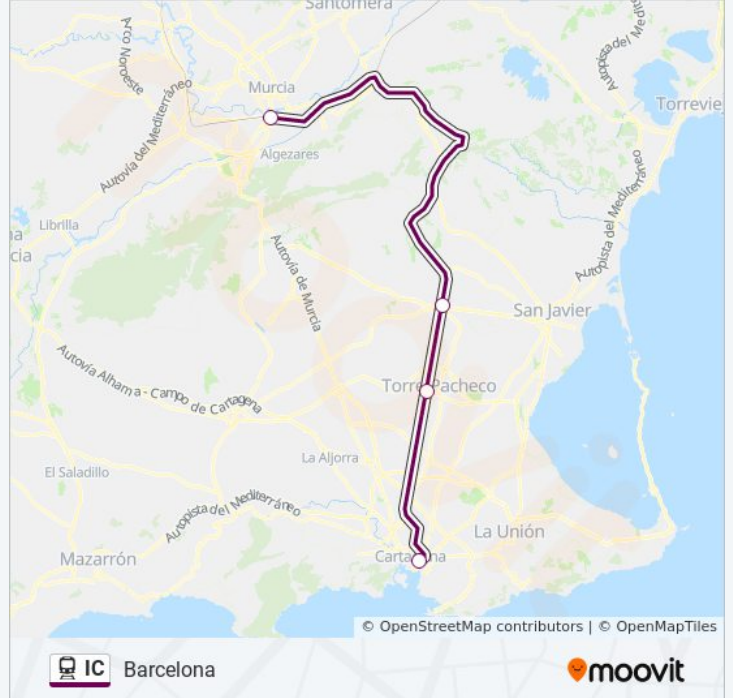

Barcelona

Usa La App

La línea IC de tren (Barcelona) tiene 2 rutas. Sus horas de operación los días laborables regulares son:

(1) a Barcelona: 12:00(2) a Cartagena: 22:49

Usa la aplicación Moovit para encontrar la parada de la línea IC de tren más cercana y descubre cuándo llega la próxima línea IC de tren

Sentido: Barcelona

4 paradas

[VER HORARIO DE LA LÍNEA](#)

Cartagena

Torre-Pacheco

Balsicas-Mar Menor

Murcia Del Carmen

Horario de la línea IC de tren

Barcelona Horario de ruta:

lunes	12:00
martes	12:00
miércoles	12:00
jueves	12:00
viernes	12:00
sábado	12:00
domingo	12:00

Información de la línea IC de tren

Dirección: Barcelona

Paradas: 4

Duración del viaje: 46 min

Resumen de la línea:

Sentido: Cartagena

4 paradas

[VER HORARIO DE LA LÍNEA](#)

Murcia Del Carmen

Balsicas-Mar Menor

Torre-Pacheco

Cartagena