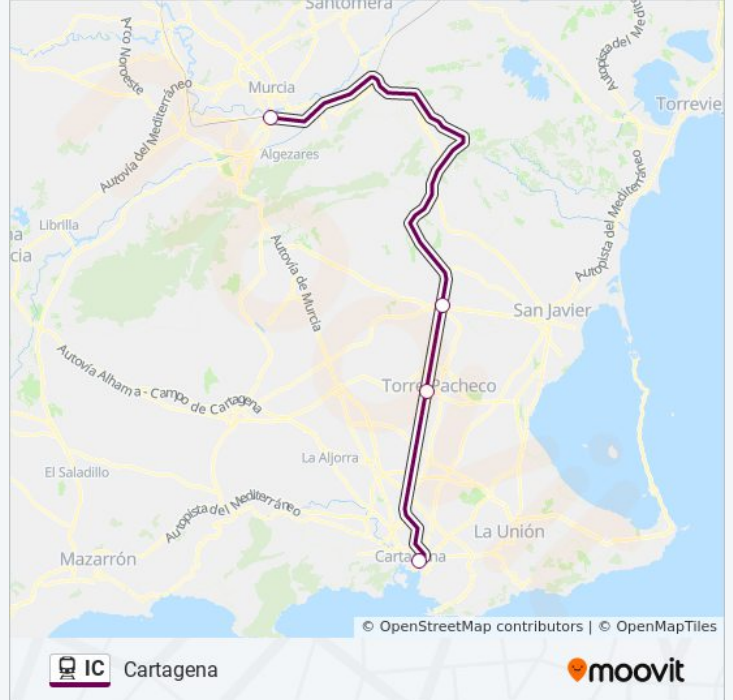

Los horarios y mapas de la línea IC de tren están disponibles en un PDF en moovitapp.com. Utiliza [Moovit App](#) para ver los horarios de los autobuses en vivo, el horario del tren o el horario del metro y las indicaciones paso a paso para todo el transporte público en Murcia.

[Acerca de Moovit](#) • [Soluciones MaaS](#) • [Países incluidos](#) • [Comunidad de Moovitors](#)

© 2024 Moovit - Todos los Derechos Reservados

Mira los tiempos de llegada en tiempo real