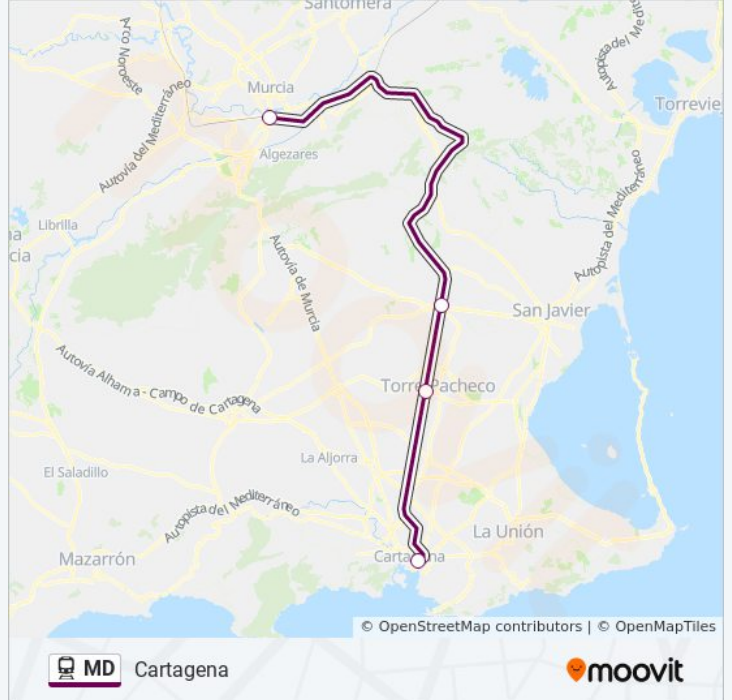

Cartagena

Usa La App

La línea MD de tren (Cartagena) tiene 2 rutas. Sus horas de operación los días laborables regulares son:

(1) a Cartagena: 20:23(2) a Valencia: 16:13

Usa la aplicación Moovit para encontrar la parada de la línea MD de tren más cercana y descubre cuándo llega la próxima línea MD de tren

Sentido: Cartagena

4 paradas

[VER HORARIO DE LA LÍNEA](#)

Murcia Del Carmen

Balsicas-Mar Menor

Torre-Pacheco

Cartagena

Horario de la línea MD de tren

Cartagena Horario de ruta:

lunes	20:23
martes	20:23
miércoles	20:23
jueves	20:23
viernes	20:23
sábado	20:23
domingo	20:23

Información de la línea MD de tren

Dirección: Cartagena

Paradas: 4

Duración del viaje: 59 min

Resumen de la línea:

Sentido: Valencia

4 paradas

[VER HORARIO DE LA LÍNEA](#)

Cartagena

Torre-Pacheco

Balsicas-Mar Menor

Murcia Del Carmen