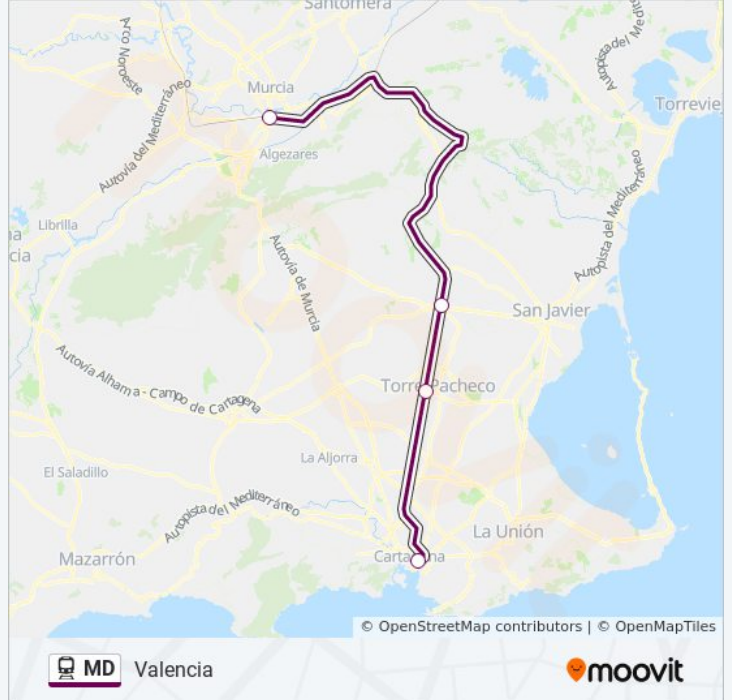

Cartagena

Usa La App

La línea MD de tren (Cartagena) tiene 2 rutas. Sus horas de operación los días laborables regulares son:

(1) a Cartagena: 20:23(2) a Valencia: 16:13

Usa la aplicación Moovit para encontrar la parada de la línea MD de tren más cercana y descubre cuándo llega la próxima línea MD de tren

Resumen de la línea:

Sentido: Valencia

4 paradas

[VER HORARIO DE LA LÍNEA](#)

Cartagena

Torre-Pacheco

Balsicas-Mar Menor

Murcia Del Carmen

Horario de la línea MD de tren

Valencia Horario de ruta:

lunes	6:50 - 16:13
martes	6:50 - 16:13
miércoles	6:50 - 16:13
jueves	16:13
viernes	16:13
sábado	16:13
domingo	16:13

Información de la línea MD de tren

Dirección: Valencia

Paradas: 4

Duración del viaje: 56 min

Resumen de la línea:

Los horarios y mapas de la línea MD de tren están disponibles en un PDF en moovitapp.com. Utiliza [Moovit App](#) para ver los horarios de los autobuses en vivo, el horario del tren o el horario del metro y las indicaciones paso a paso para todo el transporte público en Murcia.