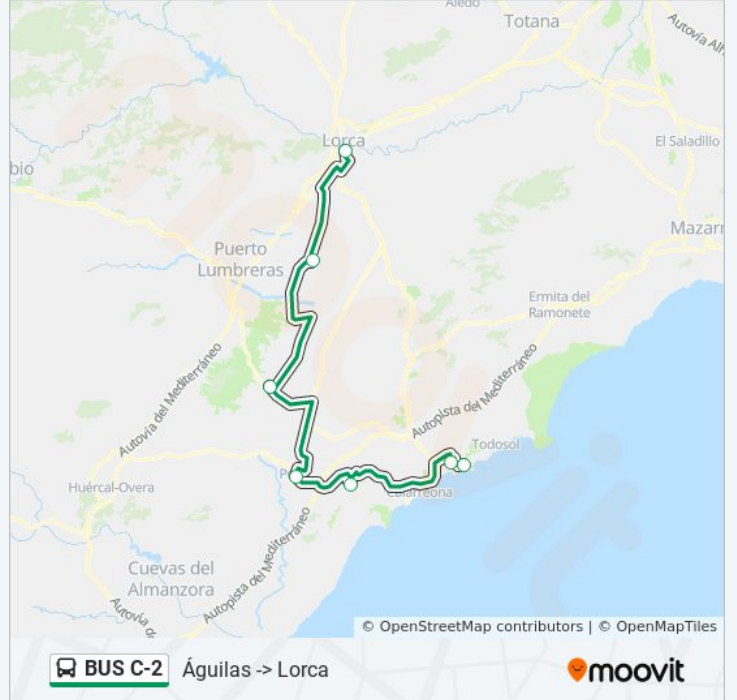

Águilas -> Lorca Horario de ruta:

lunes	6:35 - 19:35
martes	6:35 - 19:35
miércoles	6:35 - 19:35
jueves	6:35 - 19:35
viernes	6:35 - 19:35
sábado	6:35 - 19:35
domingo	6:35 - 19:35

Información de la línea BUS C-2 de autobús

Dirección: Águilas -> Lorca

Paradas: 7

Duración del viaje: 91 min

Resumen de la línea:

Los horarios y mapas de la línea BUS C-2 de autobús están disponibles en un PDF en moovitapp.com. Utiliza [Moovit App](#) para ver los horarios de los autobuses en vivo, el horario del tren o el horario del metro y las indicaciones paso a paso para todo el transporte público en Murcia.