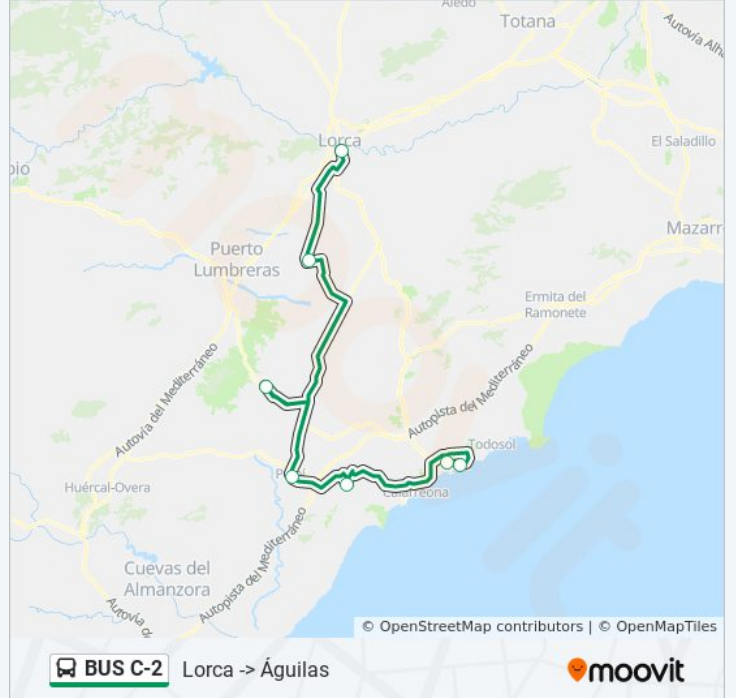

Paradas: 5

Duración del viaje: 77 min

Resumen de la línea:

Sentido: Lorca -> Águilas

7 paradas

[VER HORARIO DE LA LÍNEA](#)

Lorca Sutullena (Bus C-2)

Puerto Lumbreras (Bus C-2)

Almendricos (Bus C-2)

Pulpí (Bus C-2)

Jaravía (Bus C-2)

Águilas-El Labradorcico (Bus C-2)

Águilas (Bus C-2)

Horario de la línea BUS C-2 de autobús

Lorca -> Águilas Horario de ruta:

lunes	11:15 - 22:45
martes	11:15 - 22:45
miércoles	11:15 - 22:45
jueves	11:15 - 22:45
viernes	11:15 - 22:45
sábado	11:15 - 22:45
domingo	11:15 - 22:45

Información de la línea BUS C-2 de autobús

Dirección: Lorca -> Águilas

Paradas: 7

Duración del viaje: 91 min

Resumen de la línea:

Sentido: Murcia (estacional)

8 paradas

[VER HORARIO DE LA LÍNEA](#)