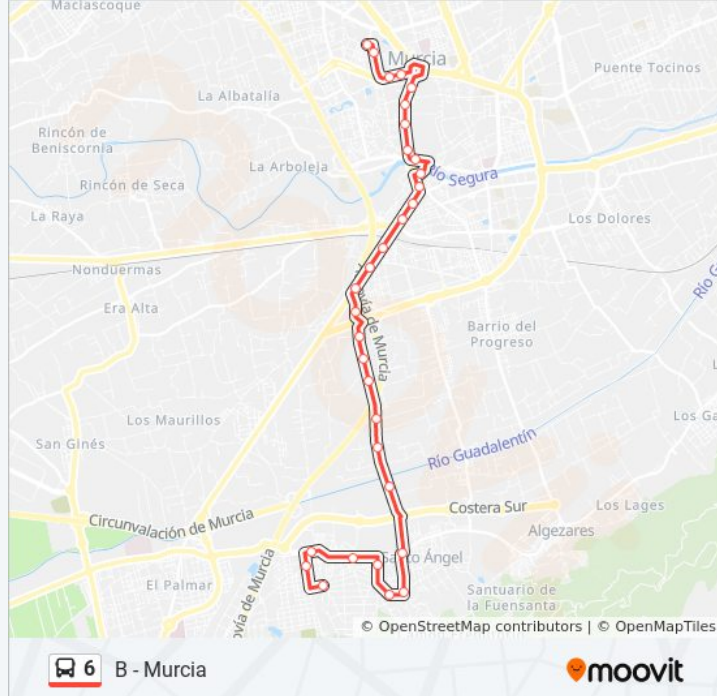

### Información de la línea 6 de autobús

**Dirección:** B - Murcia

**Paradas:** 32

**Duración del viaje:** 37 min

**Resumen de la línea:**

Colonia San Esteban

Avenida Perea

Estación Ferrocarril

Cárcel Vieja

Primo de Rivera, 12

Santa María de Gracia

Hogar 3ª Edad

Los horarios y mapas de la línea 6 de autobús están disponibles en un PDF en [moovitapp.com](https://moovitapp.com). Utiliza [Moovit App](#) para ver los horarios de los autobuses en vivo, el horario del tren o el horario del metro y las indicaciones paso a paso para todo el transporte público en Murcia.