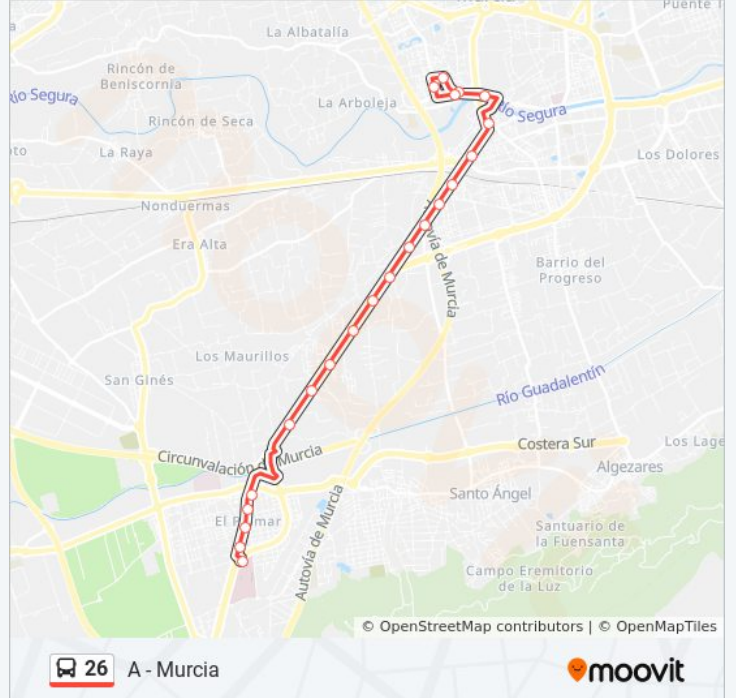

Información de la línea 26 de autobús

Dirección: A - Murcia

Paradas: 25

Duración del viaje: 31 min

Resumen de la línea:

Alameda de Colón

Glorieta de España

Gran Vía, 6

Santa Isabel (Frente)

Antiguo Galerías

Avenida Constitución, 8

Plaza Circular, 2

Sentido: B - Murcia

38 paradas

[VER HORARIO DE LA LÍNEA](#)

San José de La Montaña