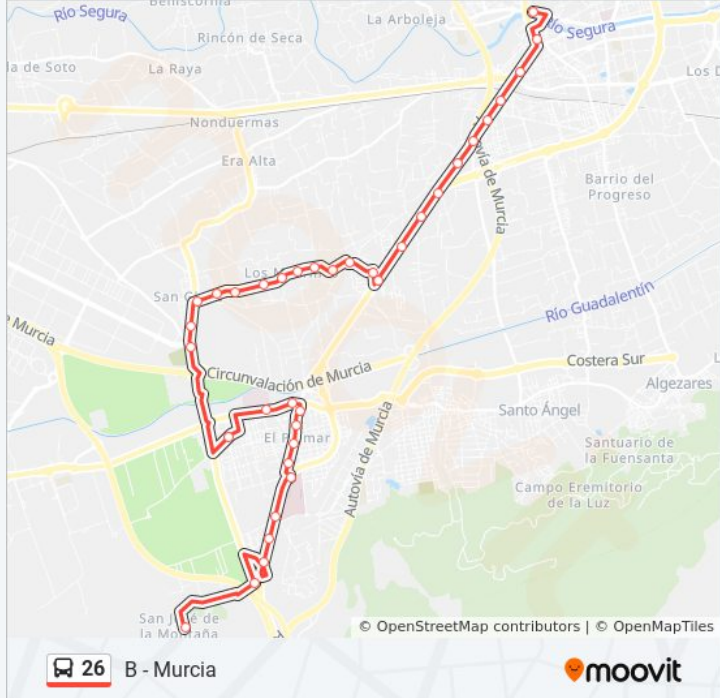

Información de la línea 26 de autobús

Dirección: B - Murcia

Paradas: 38

Duración del viaje: 42 min

Resumen de la línea:

Los Naberos

El Niño

Puente Salero

Guillamones

El Alias

San Pío X

Colonia San Esteban

Avenida Perea

Estación Ferrocarril

Muebles La Fábrica

Alameda de Colón

Glorieta de España

Sentido: B - San José de la Montaña

39 paradas

[VER HORARIO DE LA LÍNEA](#)

Glorieta de España

Plaza Camachos

Alameda de Colón

Espinosa