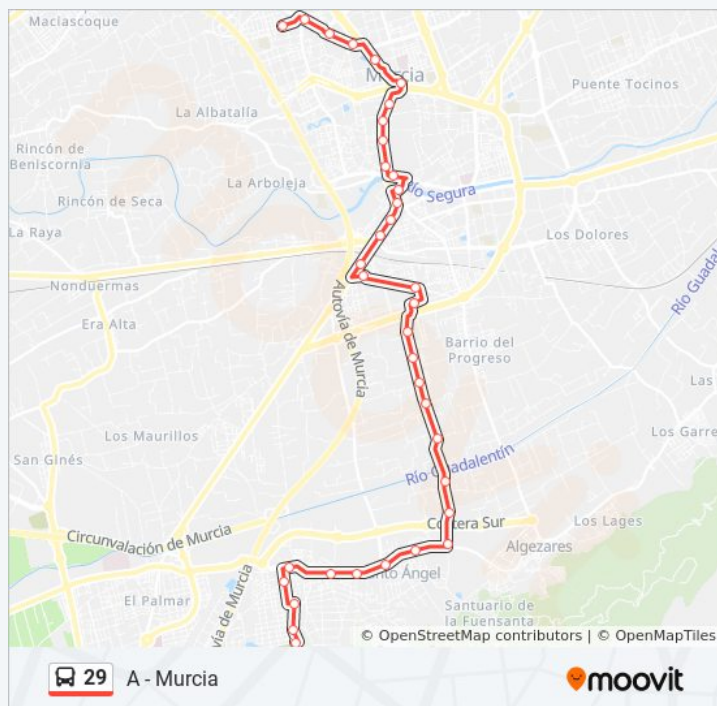

La Fábrica

Felipe

Carmen Ruiz

Puente Alto

Casino

Farmacia

Los Pájaros

Mesa Del Castillo

Cruce Ctra. Patiño

Carril de La Condesa (Rotonda)

Colonia San Esteban

Avenida Perea

Estación Ferrocarril

Muebles La Fábrica

Alameda de Colón

Hdez. Del Águila

Glorieta de España

Gran Vía, 6

Santa Isabel (Frente)

Antiguo Galerías

Avenida Constitución, 8

Plaza Circular, 14

Barnés (Par)

Pabellón Príncipe de Asturias

Avenida de Los Pinos (Gasolinera)

Avenida de Los Pinos, 3

Reyes Católicos

Los horarios y mapas de la línea 29 de autobús están disponibles en un PDF en moovitapp.com. Utiliza [Moovit App](#) para ver los horarios de los autobuses en vivo, el horario del tren o el horario del metro y las indicaciones paso a paso para todo el transporte público en Murcia.

[Acerca de Moovit](#) • [Soluciones MaaS](#) • [Países incluidos](#) • [Comunidad de Moovitors](#)

© 2024 Moovit - Todos los Derechos Reservados

Mira los tiempos de llegada en tiempo real